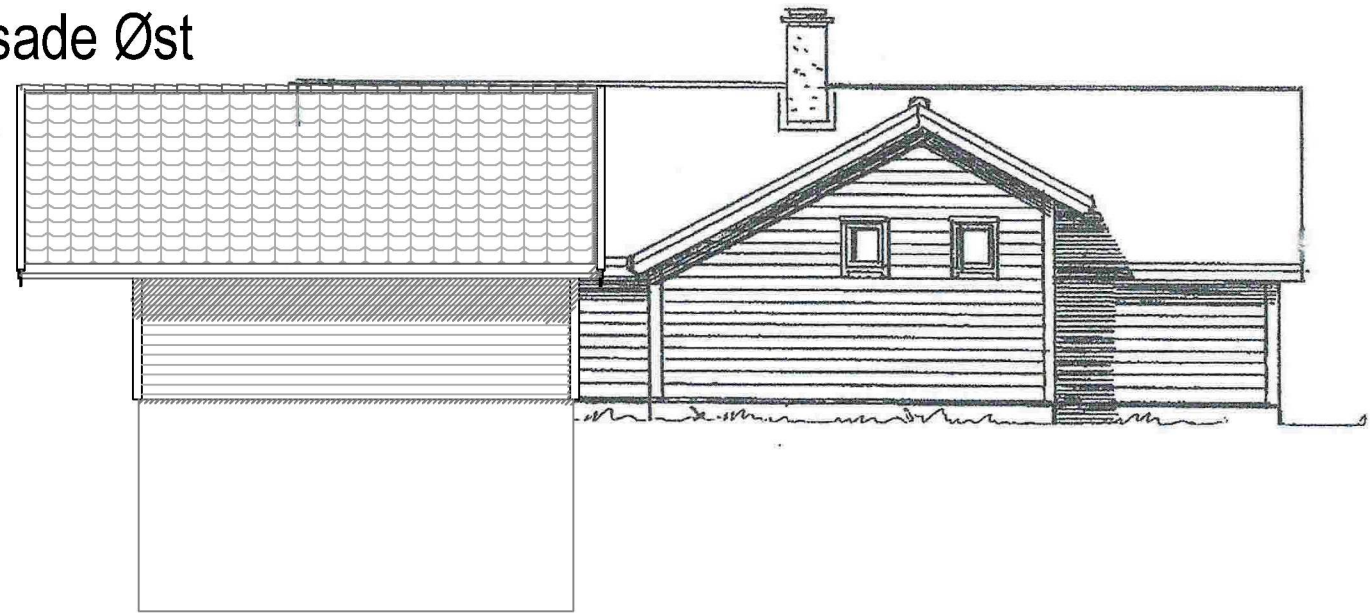

Fasade Vest

Fasade Øst

Fasade Sør

Syd

Fasade Nord

Driftsbygning / Landbruk

DATA DESIGN SYSTEM
AN ARCHITECTURAL COMPANY

	Tiltakshaver: Asbjørn Larsen	Dato: 27.01.2022
	Byggeplass: Ievengen 172	Tegn: RF
	Kommune: Alver	Prosjekt nr.:
	Gnr: 349 Bnr: 13 Mål: 1 : 100 / A3	Tegn.nr: 506
	Fasader	