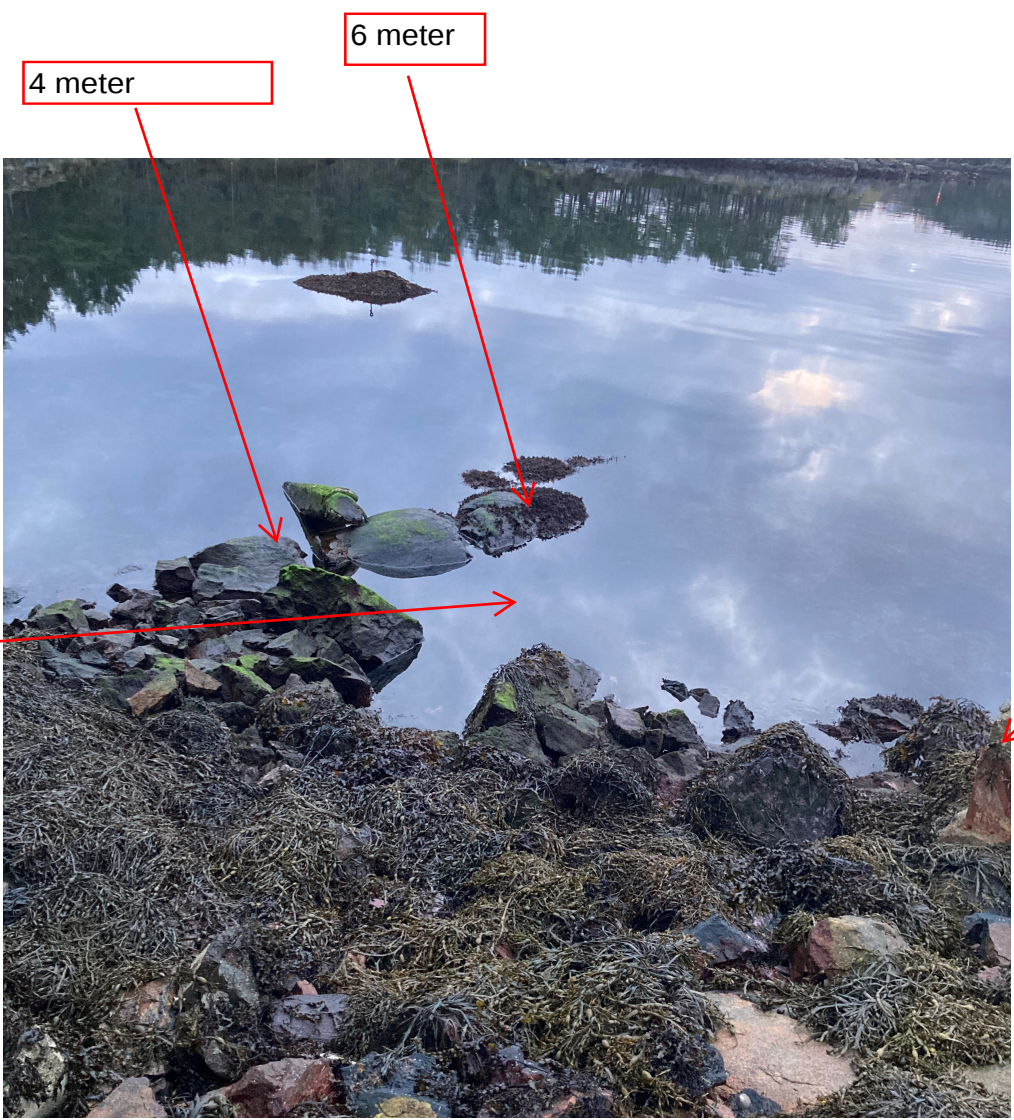

Viser deler område som er godkjent utfylt med 4x10 meter. Det som ikke vises er ca 2 meter i lengde, hele bredden viser.

4 meter

6 meter

Område som søkes utvidet bredde fra 4 til 6 meter

Her ser man litt av støypt pæle

6 meter bredde

4 meter bredde