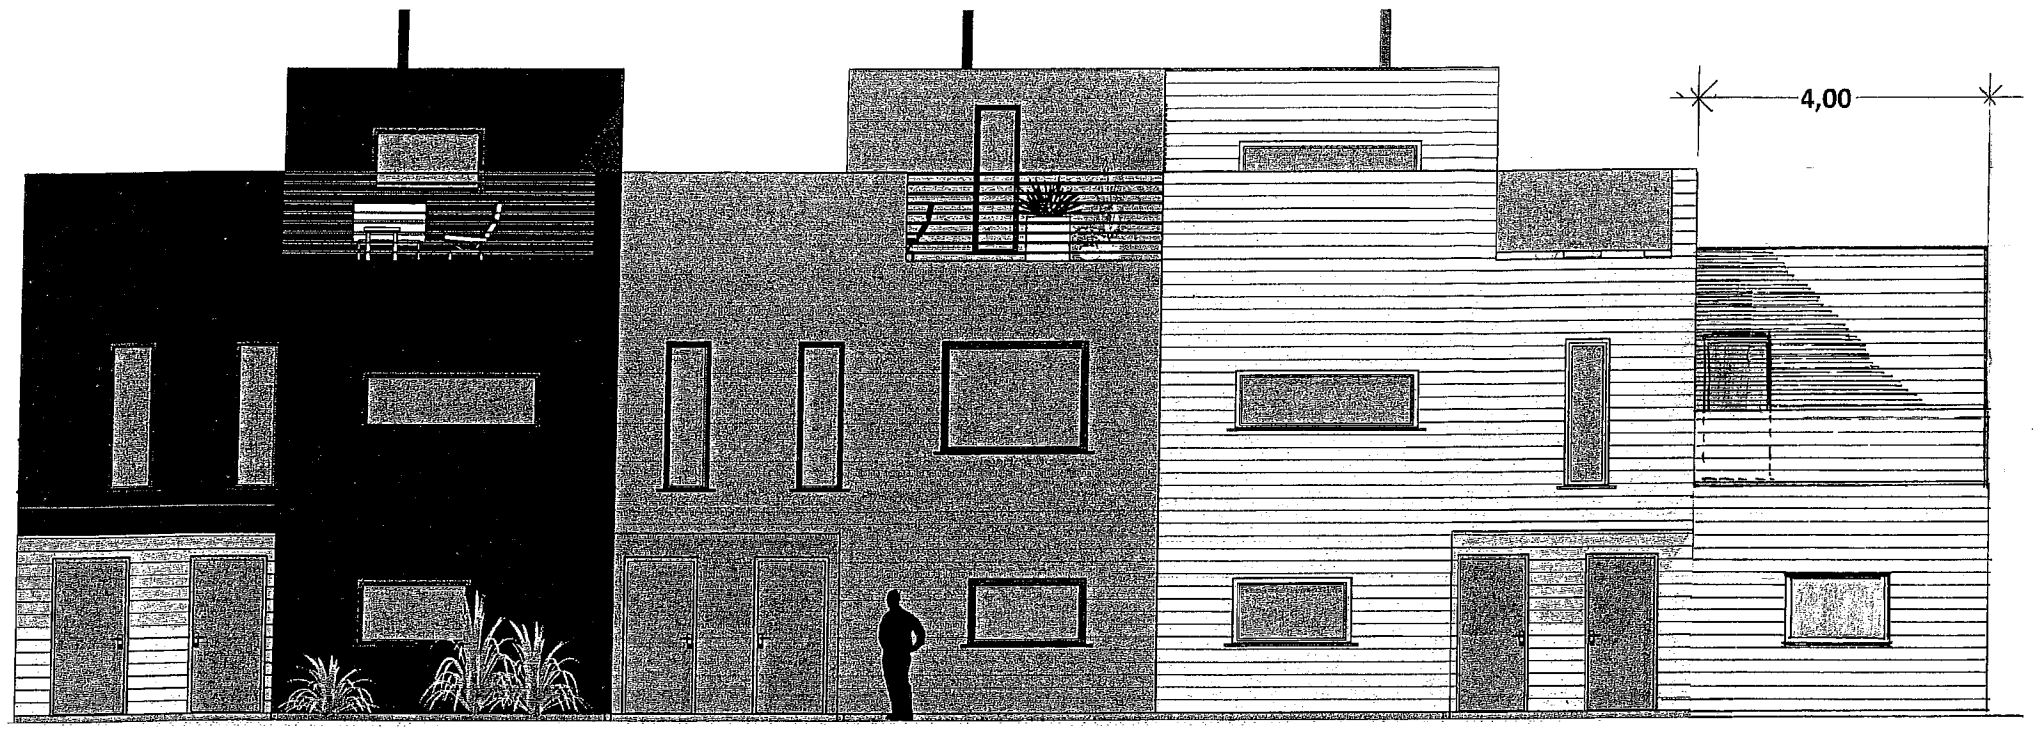

E-1

Prosj. utvidelse av leilighet
 Elvavegen 16, 5918 Frekhaug,
 Gbrnr, 323/578 i Alver kommune
 Etasjeplaner i Mål = 1:100

Utvidelse, BYA = 38,3 m²

Seim, 02. 11. 2021
 Arkitekt Knut Wille Jacobsen

Fasade mot SYD

Fasade mot ØST

Fasade mot NORD

Prosj. utvidelse av leilighet
 Elvavegen 16 , 5918 Frekhaug
 Gbrnr. 323/578 i Alver kommune
 Fasader i Mål = 1 : 100

Seim, 22.10.2021 01.11.21
 Ark. Knut Willie Jacobsen