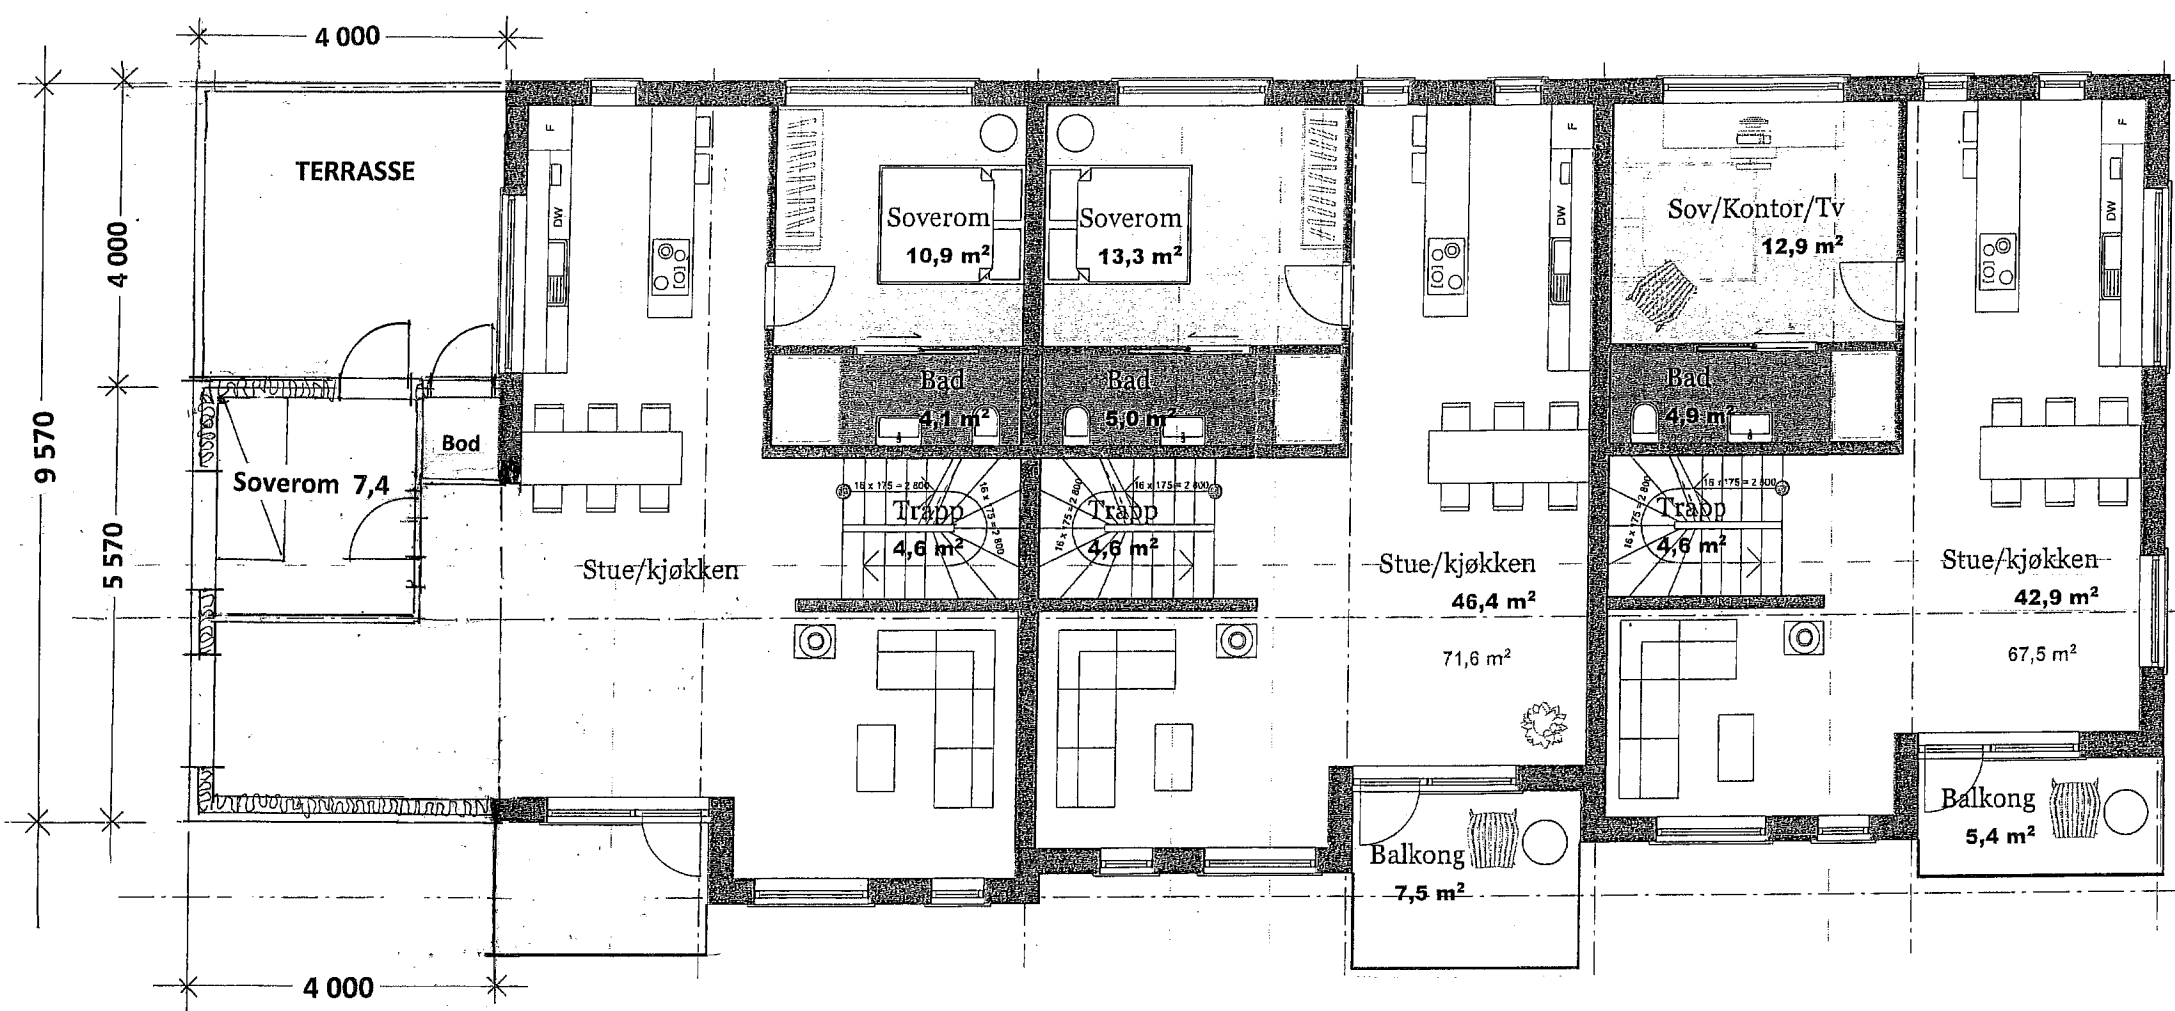

E-1

Prosj. utvidelse av leilighet
 Elvavegen 16, 5918 Frekhaug,
 Gbrnr, 323/578 i Alver kommune
 Etasjeplaner i Mål = 1:100

Utvidelse, BYA = 38,3 m²

Seim, 02. 11. 2021
 Arkitekt Knut Wille Jacobsen

Fasade mot SYD

Fasade mot ØST

Fasade mot NORD

Prosj. utvidelse av leilighet
 Elvavegen 16 , 5918 Frekhaug
 Gbrnr. 323/578 i Alver kommune
 Fasader i Mål = 1 : 100

Seim, 22.10.2021 01.11.21
 Ark. Knut Willie Jacobsen