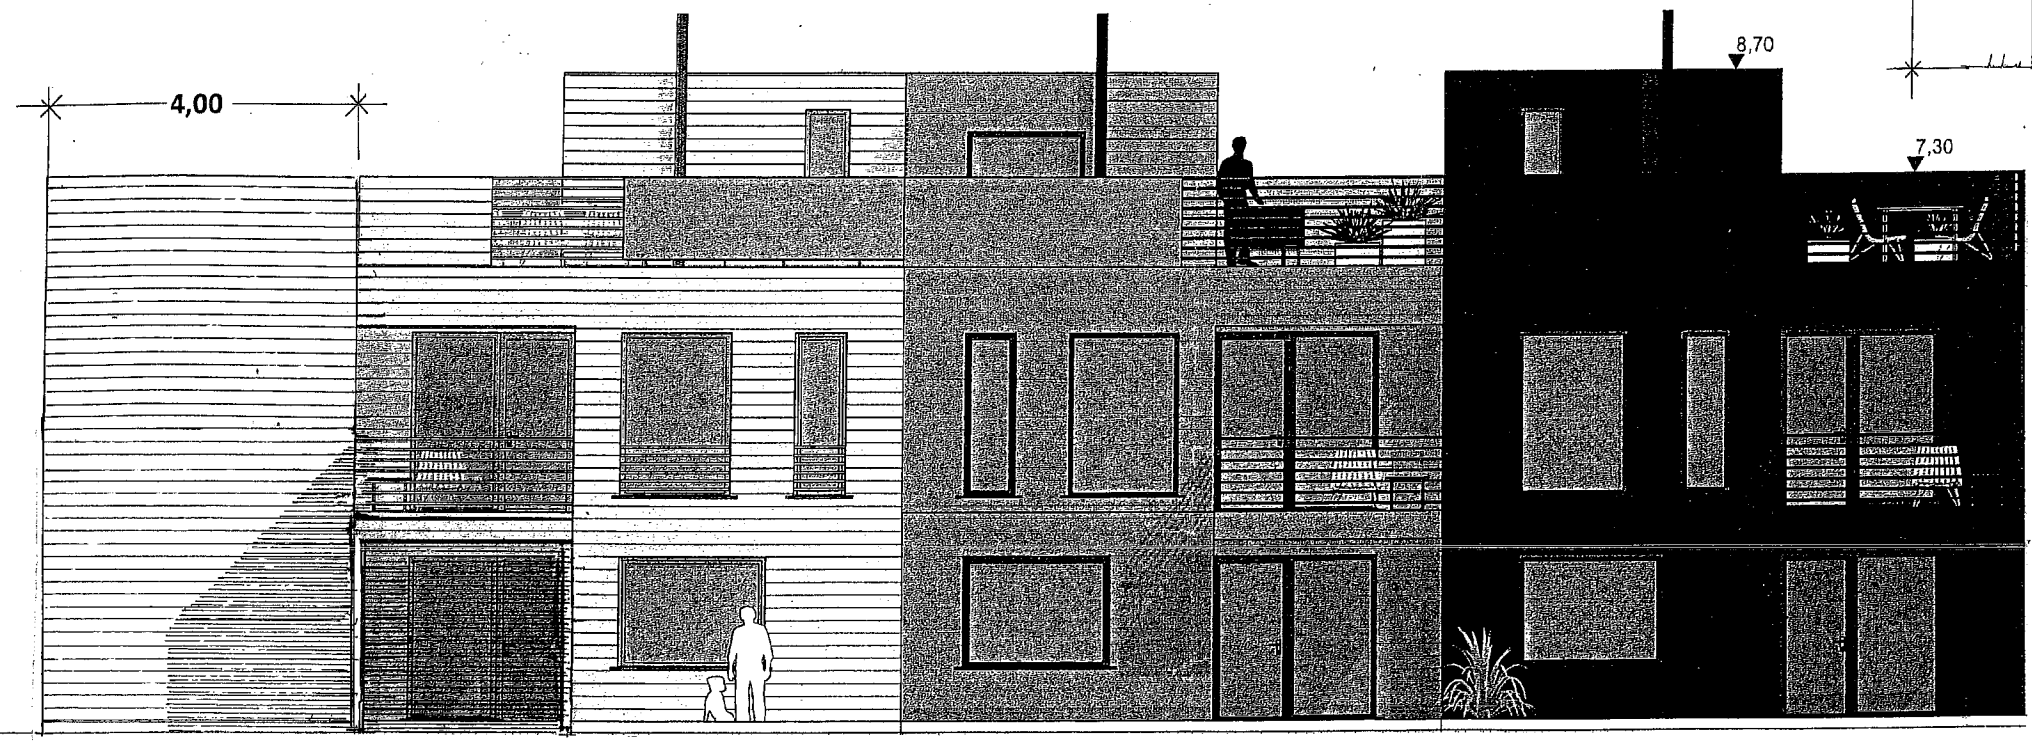

E-1

Prosj. utvidelse av leilighet
 Elvavegen 16, 5918 Frekhaug,
 Gbrnr, 323/578 i Alver kommune
 Etasjeplaner i Mål = 1:100

Utvidelse, BYA = 38,3 m²

Seim, 02. 11. 2021
 Arkitekt Knut Wille Jacobsen

Fasade mot SYD

Fasade mot ØST

Fasade mot NORD

Prosj. utvidelse av leilighet
 Elvavegen 16 , 5918 Frekhaug
 Gbrnr. 323/578 i Alver kommune
 Fasader i Mål = 1 : 100

Seim, 22.10.2021 01.11.21
 Ark. Knut Willie Jacobsen