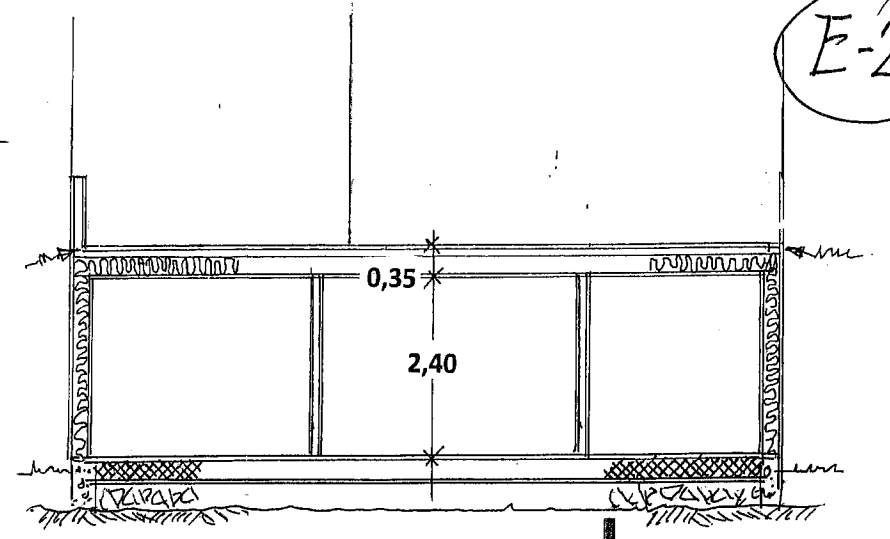

E-1

Prosj. utvidelse av leilighet
 Elvavegen 16, 5918 Frekhaug,
 Gbrnr, 323/578 i Alver kommune
 Etasjeplaner i Mål = 1:100

Utvidelse, BYA = 38,3 m²

Seim, 02. 11. 2021
 Arkitekt Knut Wille Jacobsen

Fasade mot SYD

Fasade mot ØST

Fasade mot NORD

Prosj. utvidelse av leilighet
 Elvavegen 16 , 5918 Frekhaug
 Gbrnr. 323/578 i Alver kommune
 Fasader i Mål = 1 : 100

Seim, 22.10.2021 01.11.21
 Ark. Knut Willie Jacobsen