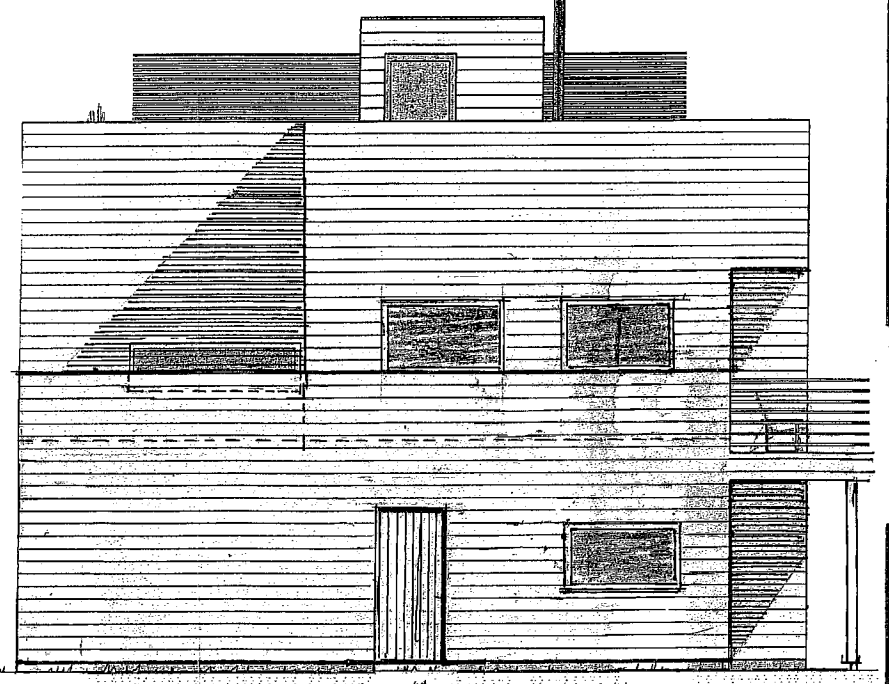

E-1

Prosj. utvidelse av leilighet
 Elvavegen 16, 5918 Frekhaug,
 Gbrnr, 323/578 i Alver kommune
 Etasjeplaner i Mål = 1:100

Utvidelse, BYA = 38,3 m²

Seim, 02. 11. 2021
 Arkitekt Knut Wille Jacobsen

Fasade mot SYD

Fasade mot ØST

Fasade mot NORD

Prosj. utvidelse av leilighet
 Elvavegen 16 , 5918 Frekhaug
 Gbrnr. 323/578 i Alver kommune
 Fasader i Mål = 1 : 100

Seim, 22.10.2021 01.11.21
 Ark. Knut Willie Jacobsen