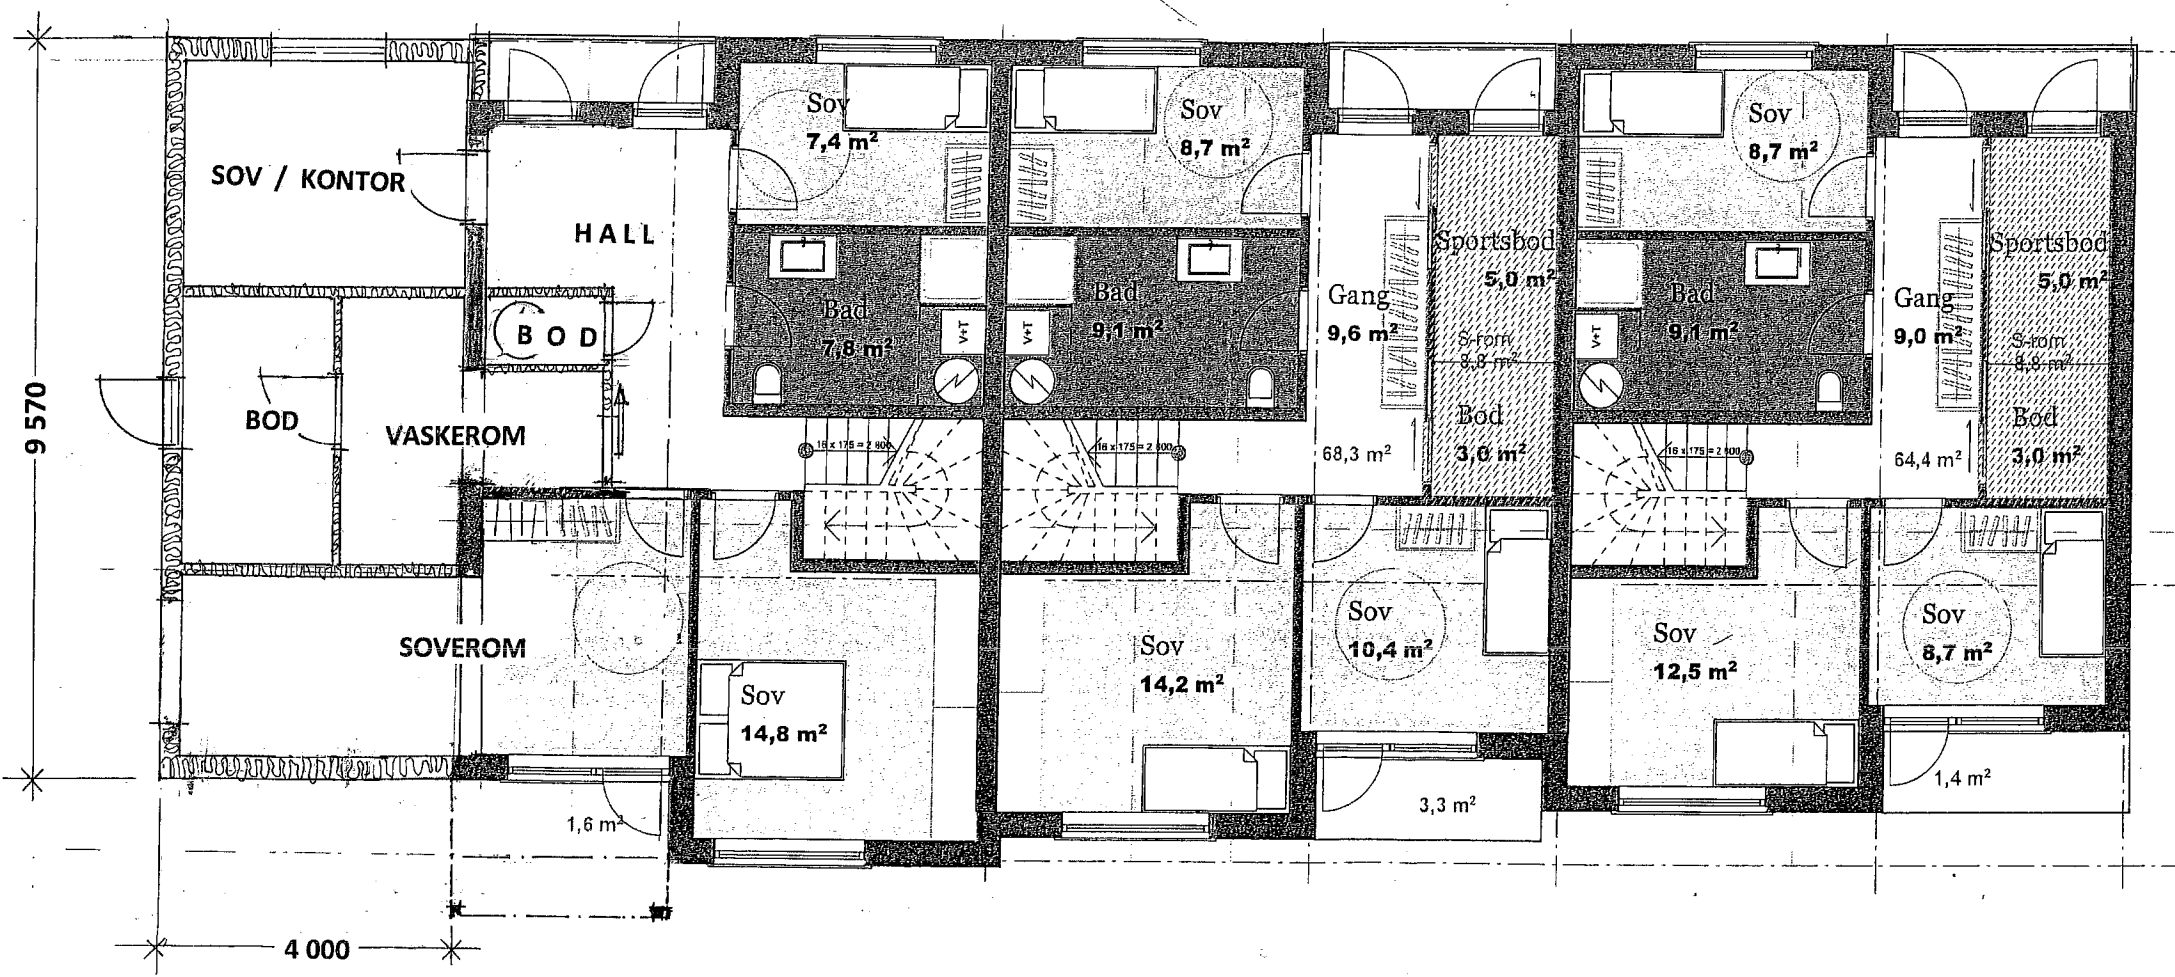

E-1

Prosj. utvidelse av leilighet
 Elvavegen 16, 5918 Frekhaug,
 Gbrnr, 323/578 i Alver kommune
 Etasjeplaner i Mål = 1:100

Utvidelse, BYA = 38,3 m²

Seim, 02. 11. 2021
 Arkitekt Knut Wille Jacobsen

Fasade mot SYD

Fasade mot ØST

Fasade mot NORD

Prosj. utvidelse av leilighet
 Elvavegen 16 , 5918 Frekhaug
 Gbrnr. 323/578 i Alver kommune
 Fasader i Mål = 1 : 100

Seim, 22.10.2021 01.11.21
 Ark. Knut Willie Jacobsen