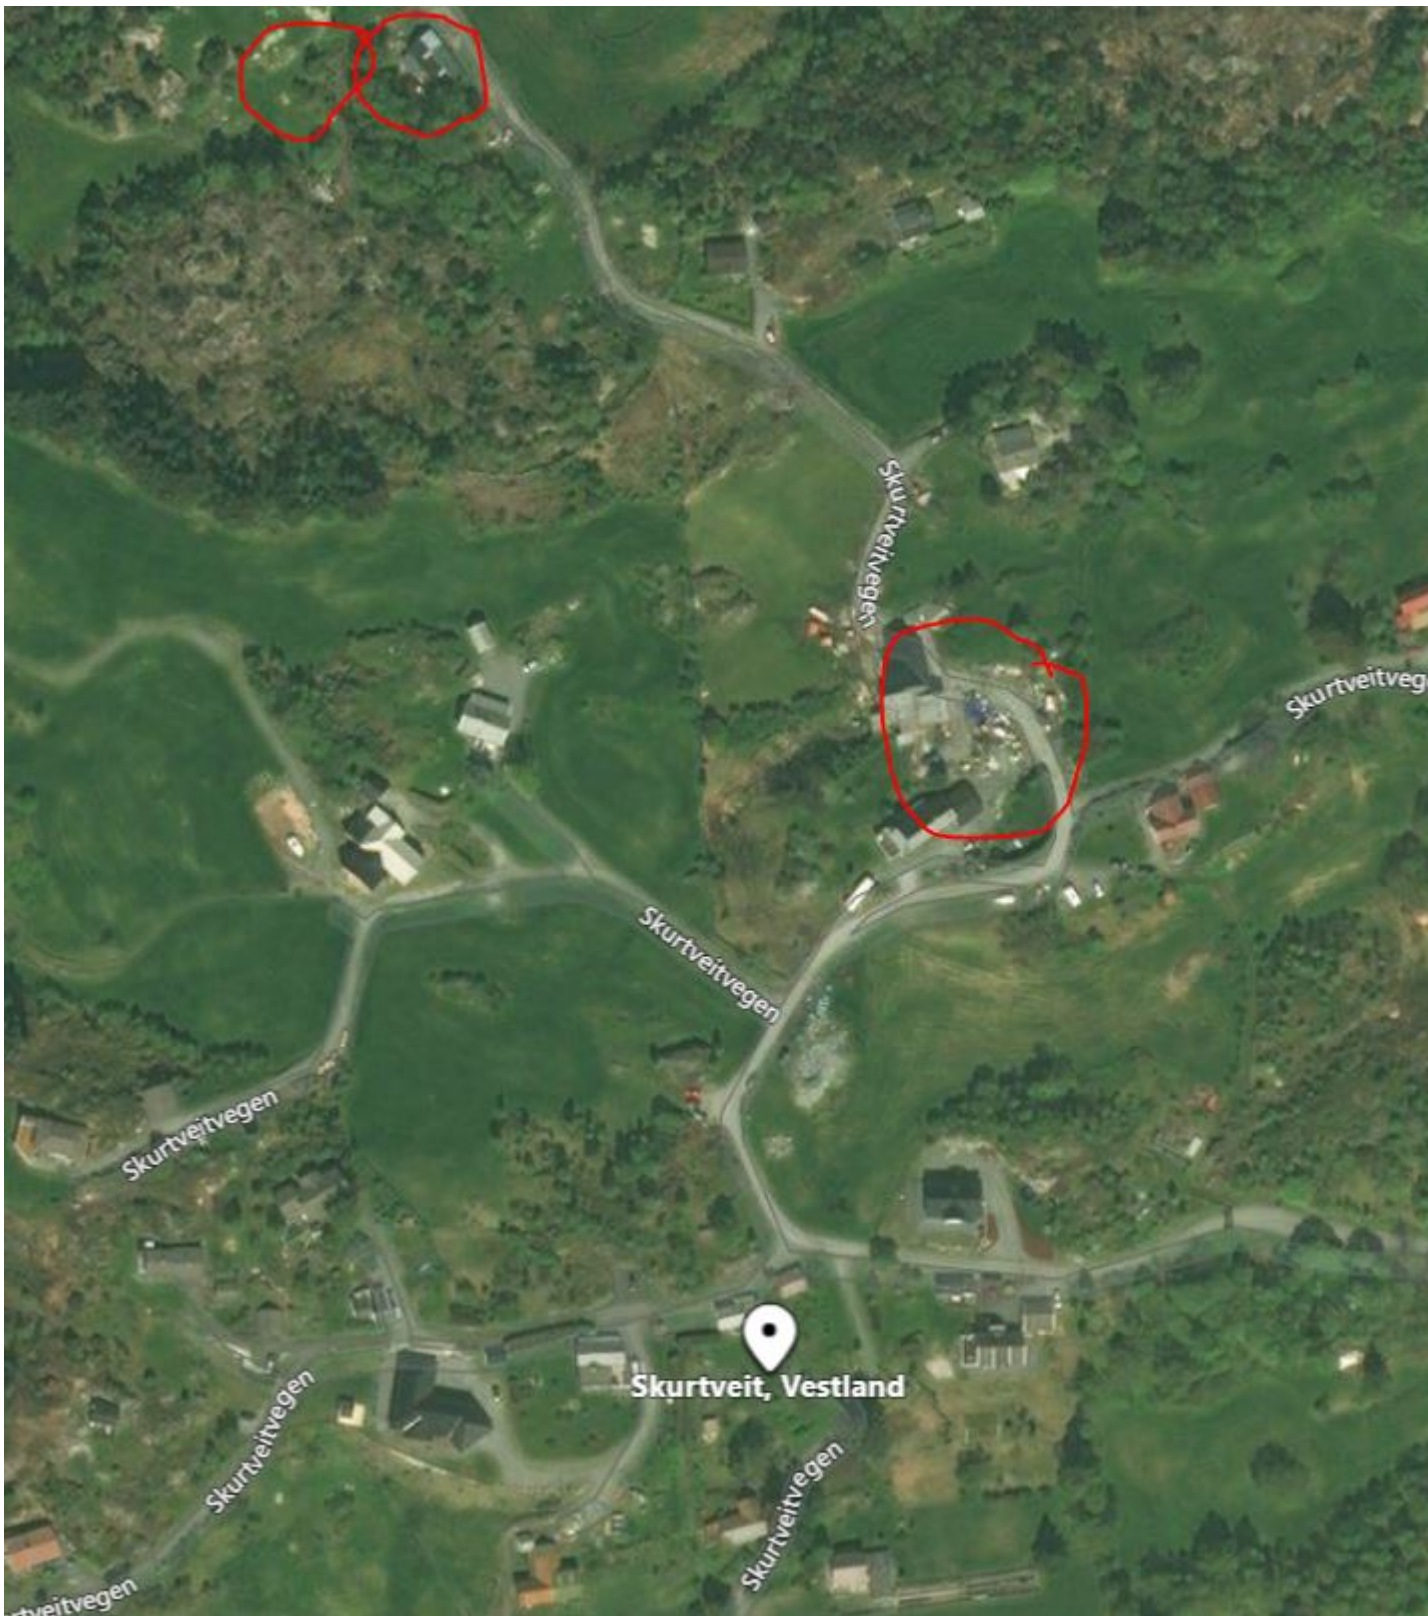

tor. 31. mar. 2022 kl. 10:03 skrev Åge Bø <age.bo@123.no>: