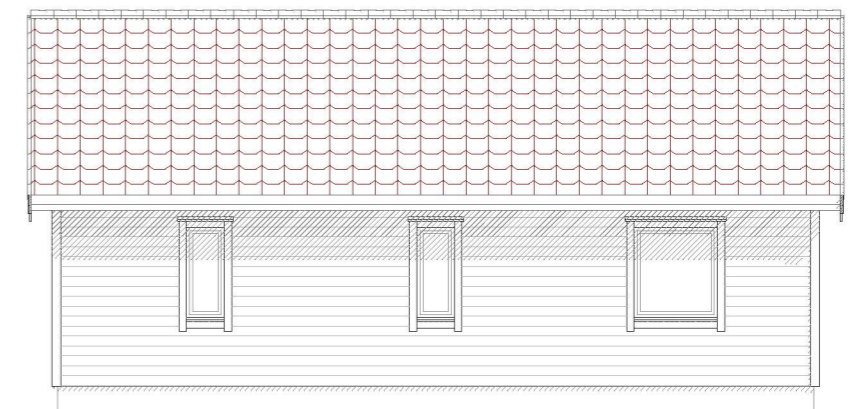

Fasade:

Fasade:

Fasade:

Fasade:

Enebolig Isdalstø

DATA DESIGN SYSTEM
A NEMETSCHEK COMPANY

Tiltakshaver: **Stian Gripsgård**

Byggeplass: **Isdalstøbakken 65**

Kommune: **Alver**

Gnr: **137** Bnr: **155** Mål: **1 : 100**

Fasader

Dato: **19.11.2021**

Tegn: **RF**

Prosjekt nr.:

Tegn.nr.: **506**

Enebolig Gripsgård