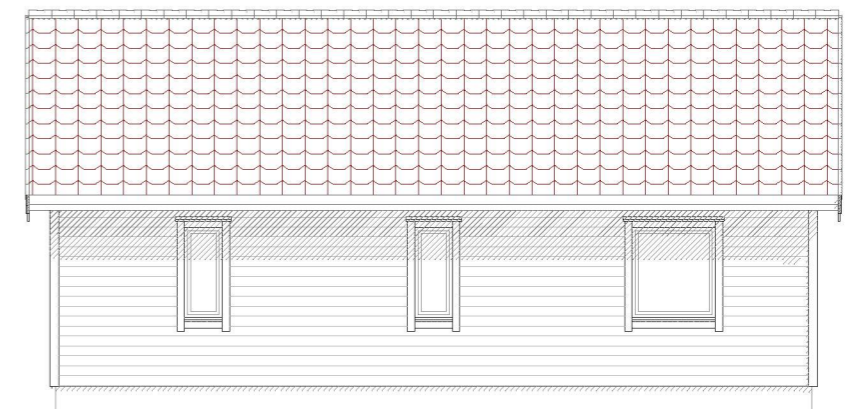

Fasade:

Fasade:

Fasade:

Fasade:

Enebolig Isdalstø

DATA DESIGN SYSTEM
A NEMETSCHEK COMPANY

Tiltakshaver: **Stian Gripsgård**

Byggeplass: **Isdalstøbakken 65**

Kommune: **Alver**

Gnr: **137** Bnr: **155** Mål: **1 : 100**

Fasader

Dato: **19.11.2021**

Tegn: **RF**

Prosjekt nr.:

Tegn.nr.: **506**

Enebolig Gripsgård