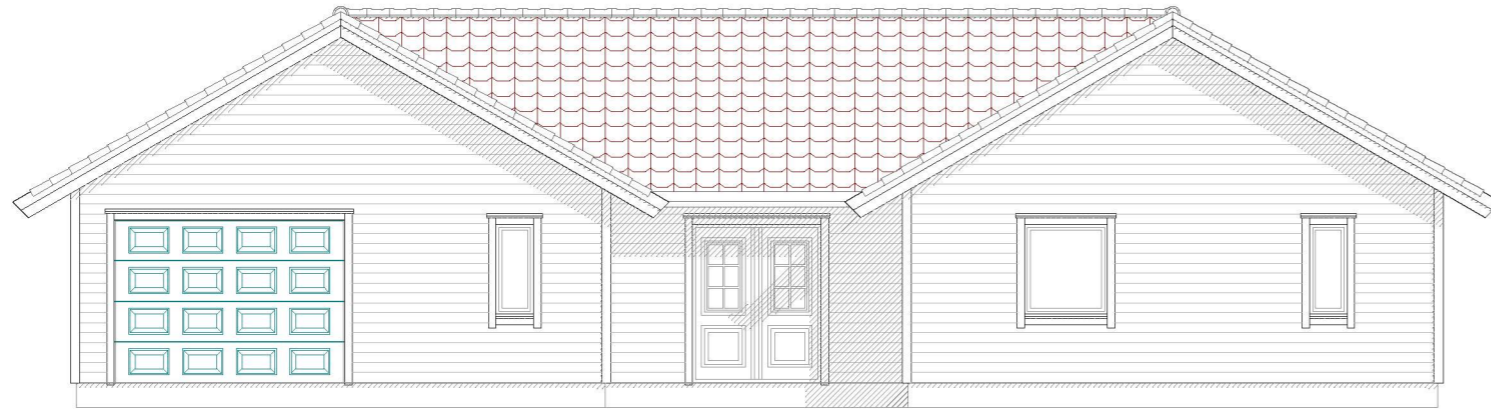

Fasade:

Fasade:

Fasade:

Fasade:

Enebolig Isdalstø

DATA DESIGN SYSTEM
A NEMETSCHEK COMPANY

Tiltakshaver: **Stian Gripsgård**

Byggeplass: **Isdalstøbakken 65**

Kommune: **Alver**

Gnr: **137** Bnr: **155** Mål: **1 : 100**

Fasader

Dato: **19.11.2021**

Tegn: **RF**

Prosjekt nr.:

Tegn.nr.: **506**

Enebolig Gripsgård