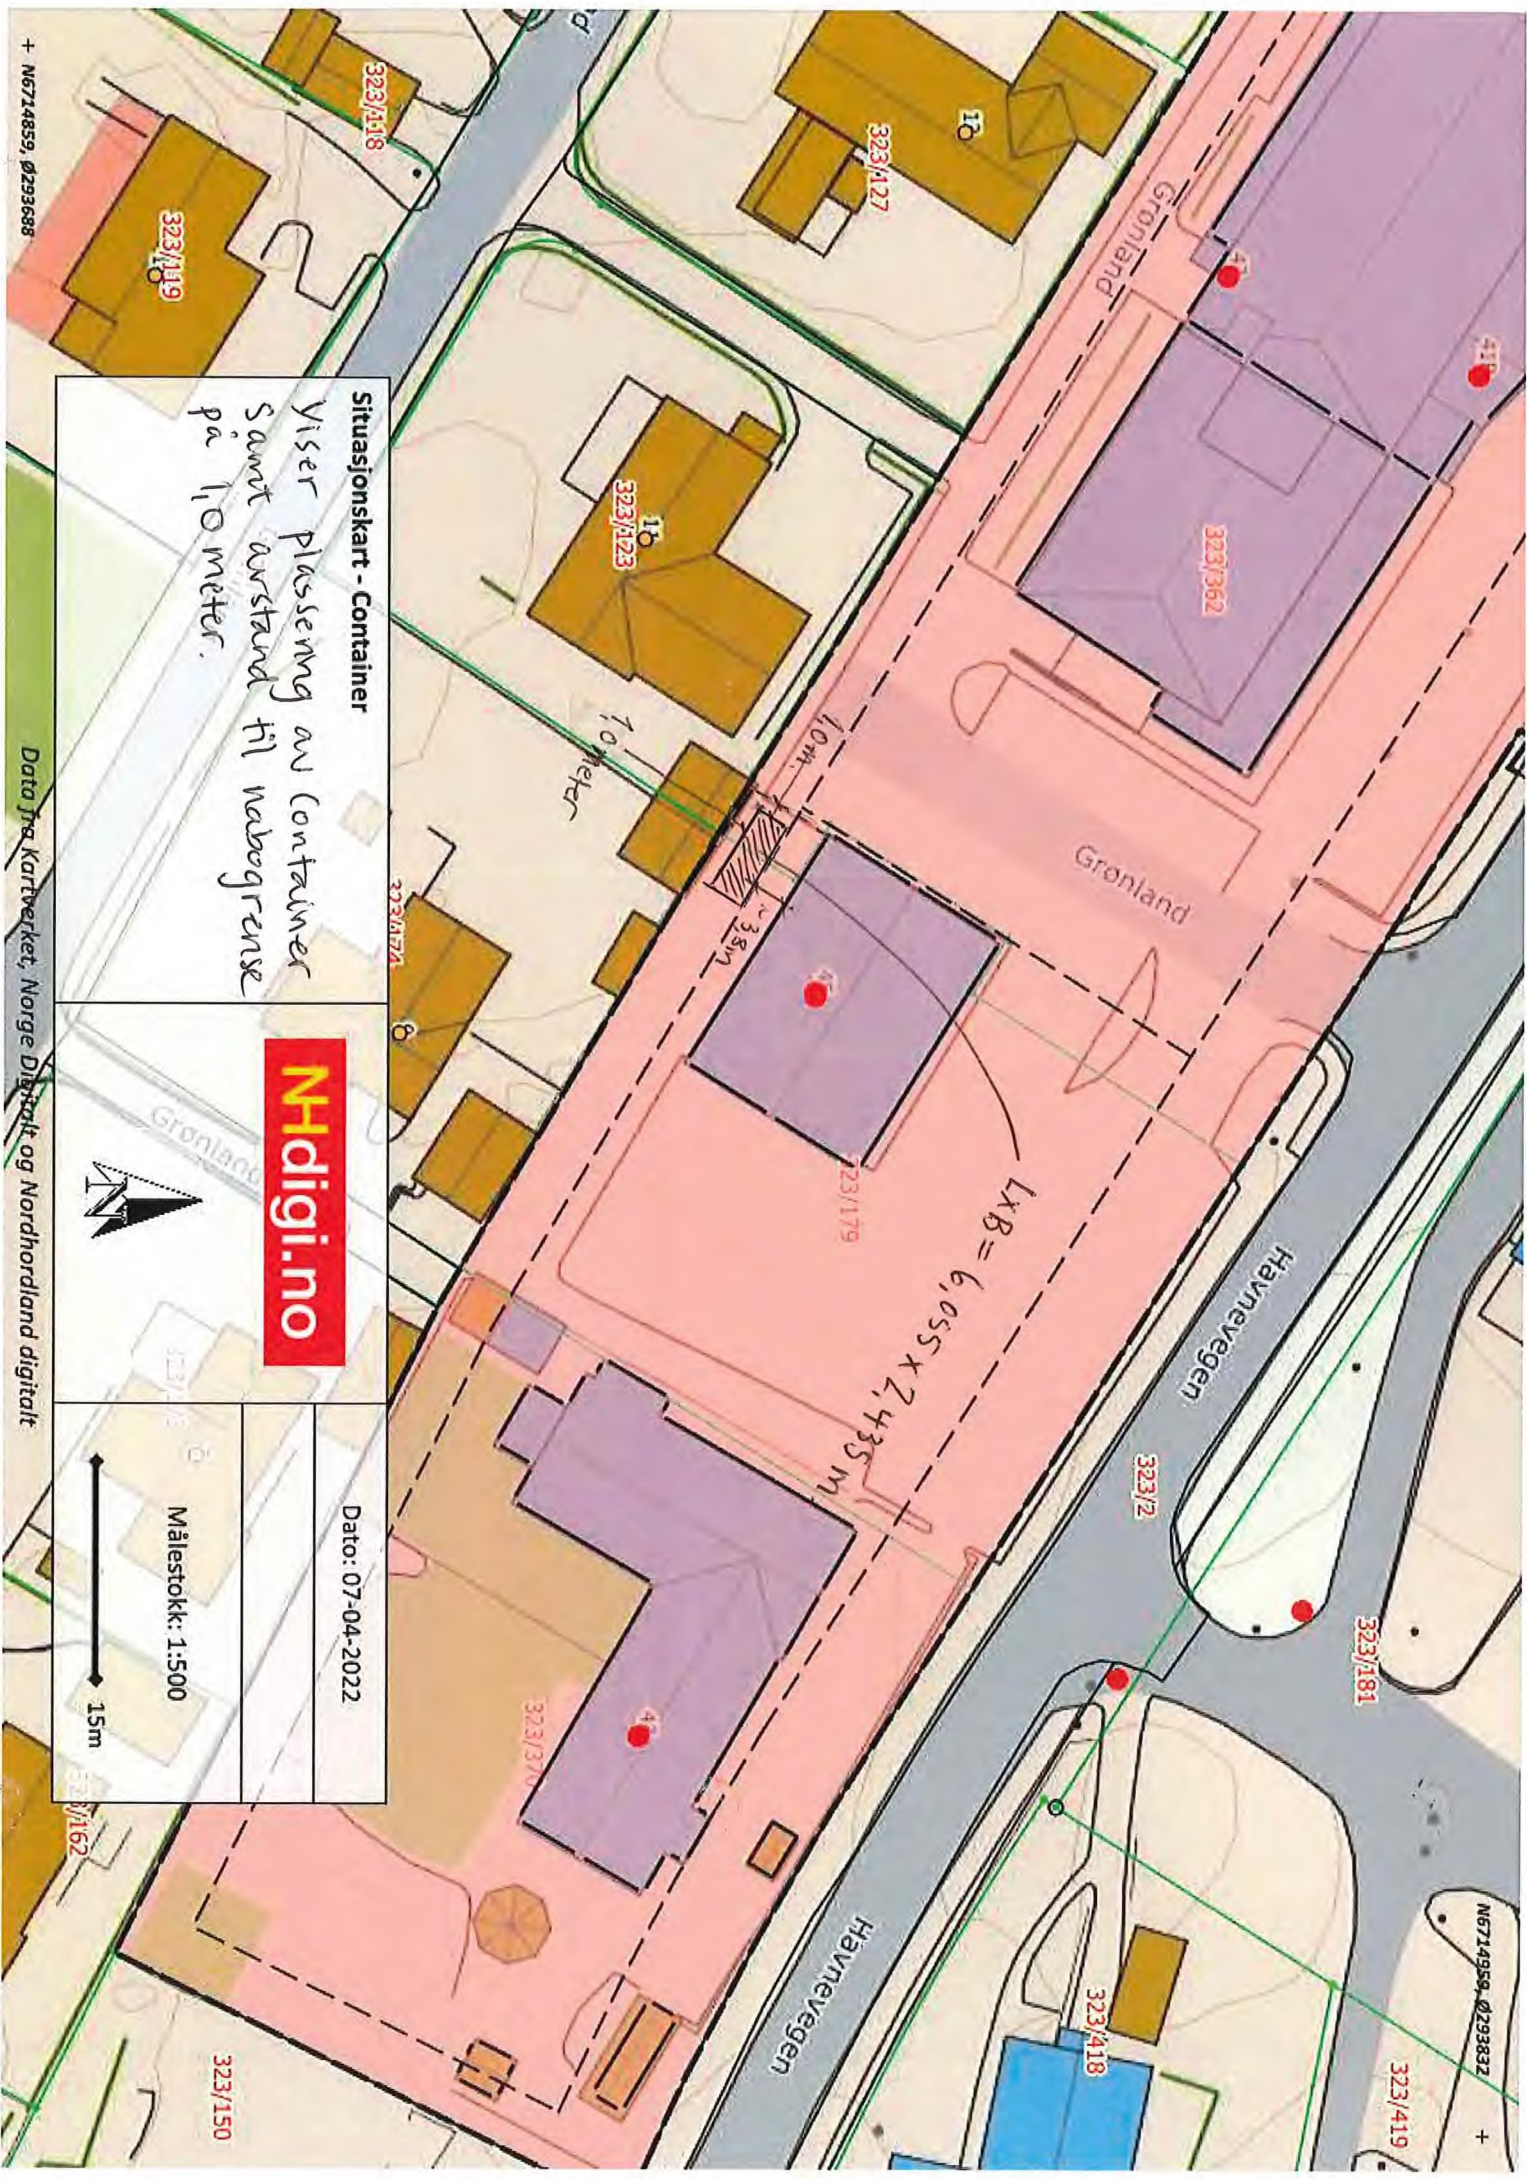

Situasjonskart - Container  
Viser plassering av container  
samt avstand til vegbegrensning  
på 1,0 meter.

**Nhdigi.no**

Dato: 07-04-2022

Målestokk: 1:500

15m

+ N6714859, Ø293688

Data fra Kartverket, Norge Digitalt og Nordnordland digitalt

+ N6714959, Ø293832