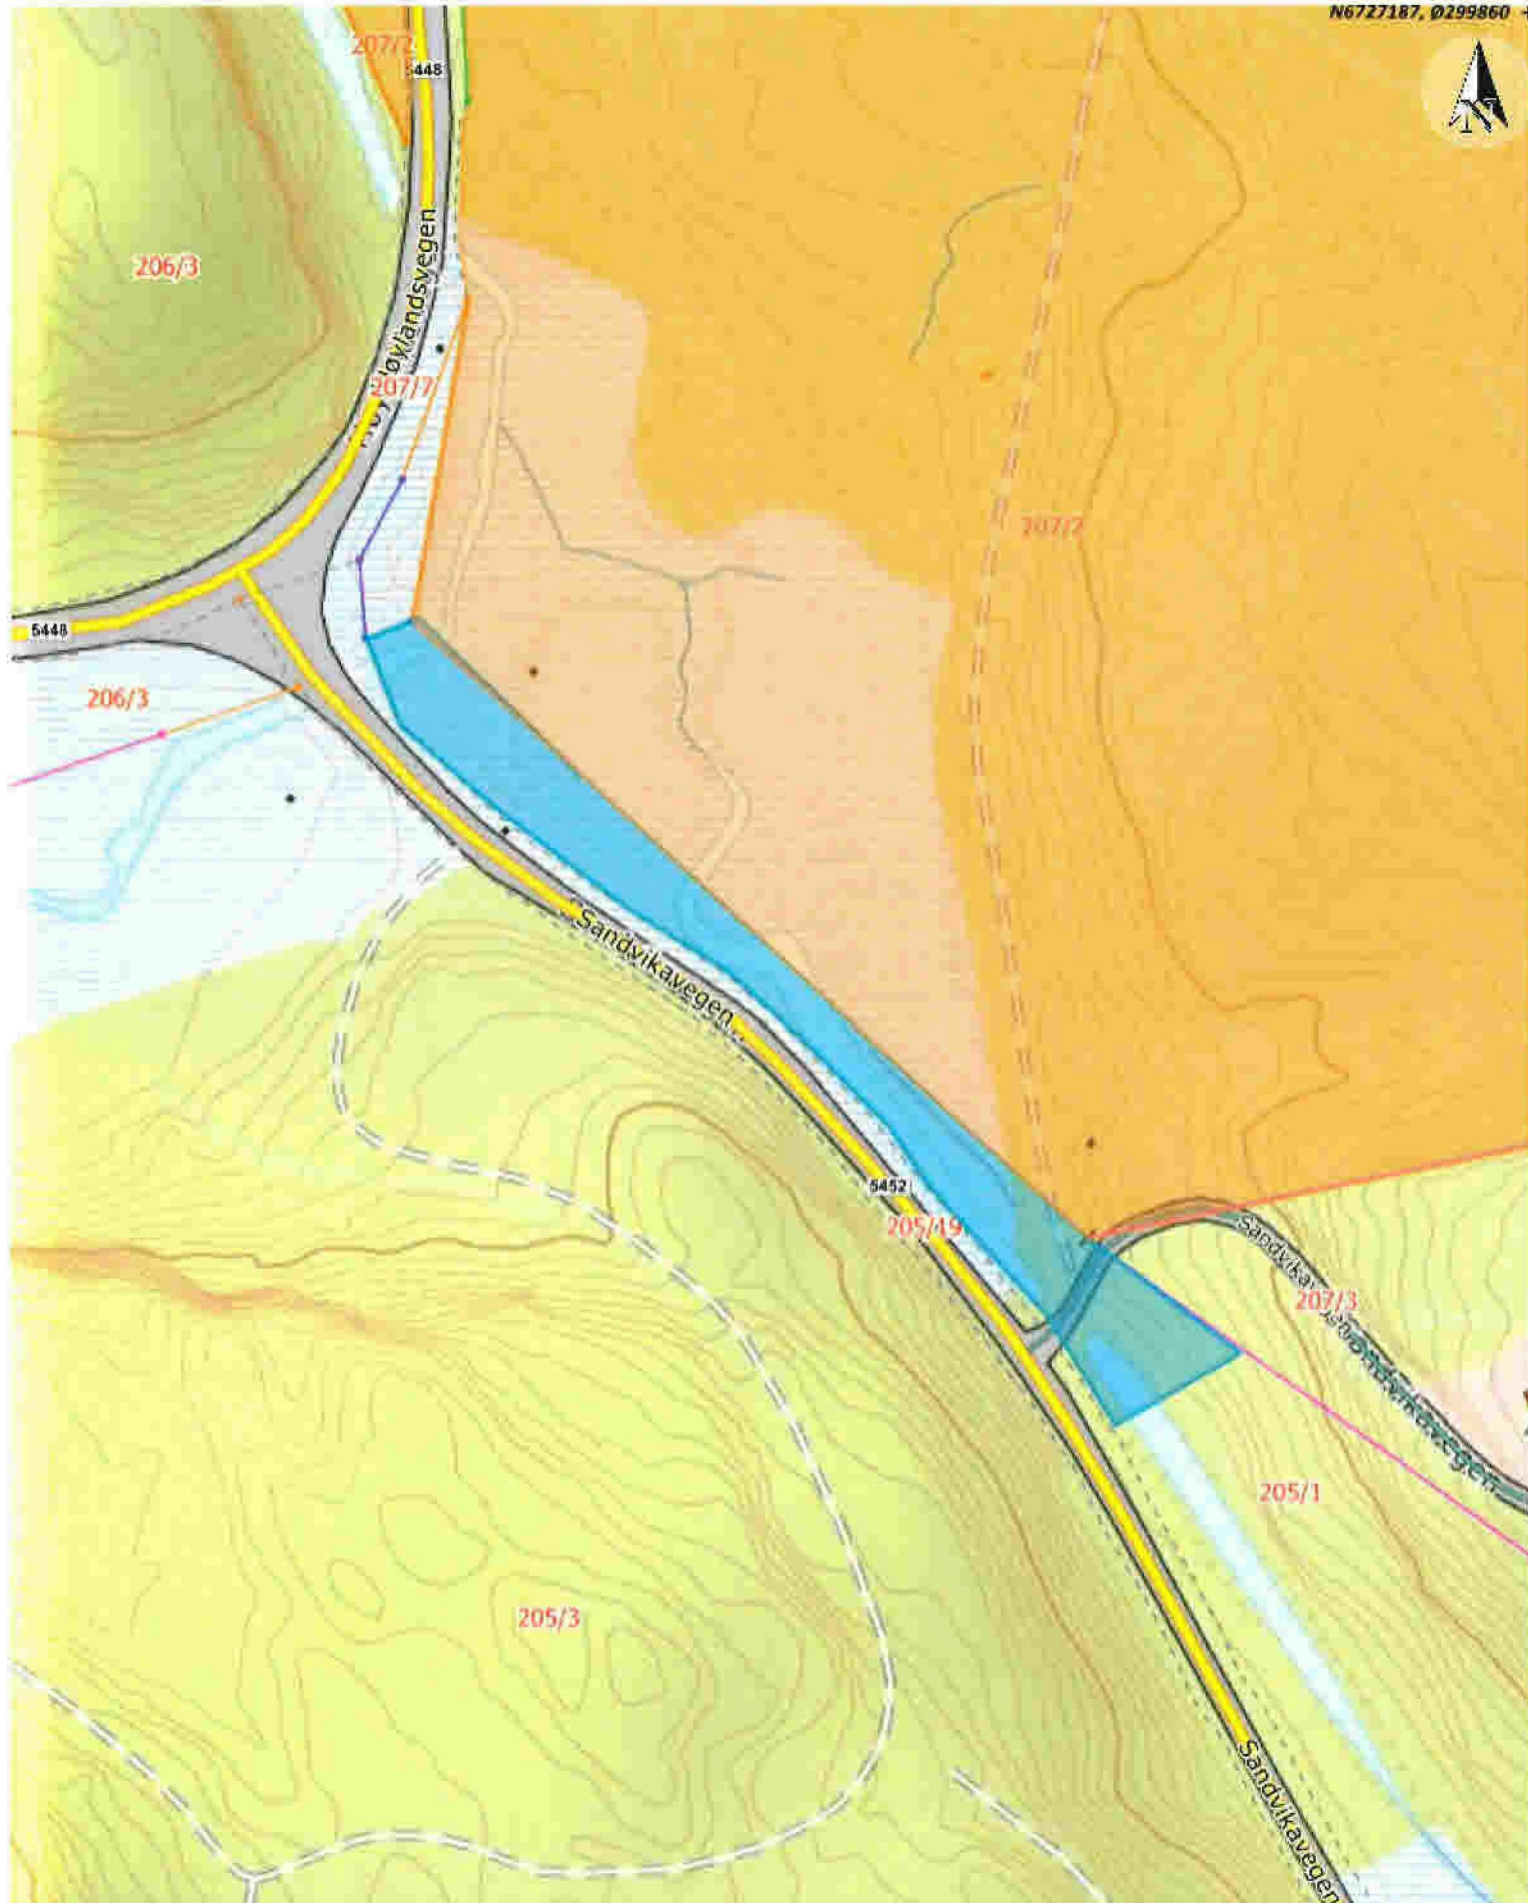

Situasjonskart -

Arealoverføring fra Gbnr 205/1 til Gbnr 207/2
ALVER KOMMUNE
Areal som ønskes overført er merket med blå farge

Dato: 07-06-2021

Målestokk: 1:1 000

Situasjonskart -

Arealoverføring fra Gbnr 205/1 til Gbnr 207/2
 ALVER KOMMUNE
 Areal som ønskes overført er merket med blå
 farge

NHdigi.no

Dato: 07-06-2021

Målestokk: 1:1 000

30m