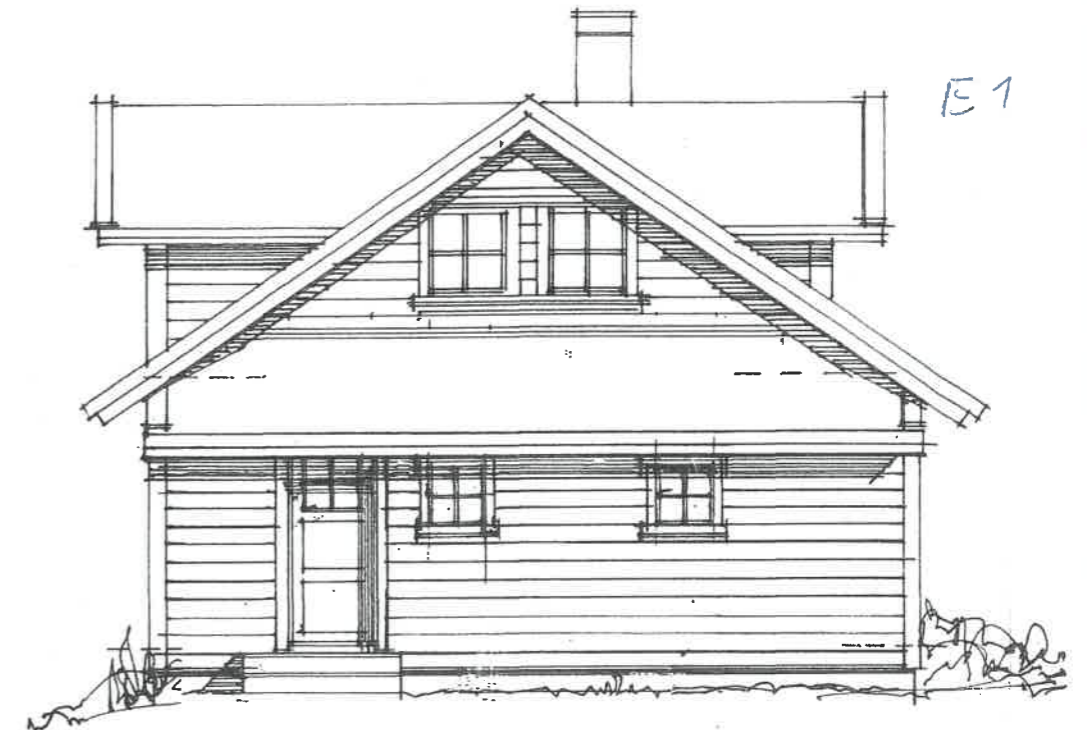

FASADE MOT SYD.

FASADE MOT ØST.

LINDÅS KOMMUNE	
Klassering	215 / 37
02.12.2010	
Ansøgt	2348 / 27715 / 10
Søkt	K.Bj

REV.	REVISJONEN GJELDER:	DATE:	SIGN:
	HUGO EKANGIER - HYTE		
FASADER.			
MALESTOKK: 1:50	DATE: 10.05.09	TEGNET AV: MN.	
ARKITEKTER MNAL NIL LARS BENUM AS ØVRE KORSKILKESMAU 2B, 5018 BERGEN			TEGNING NR: 03.