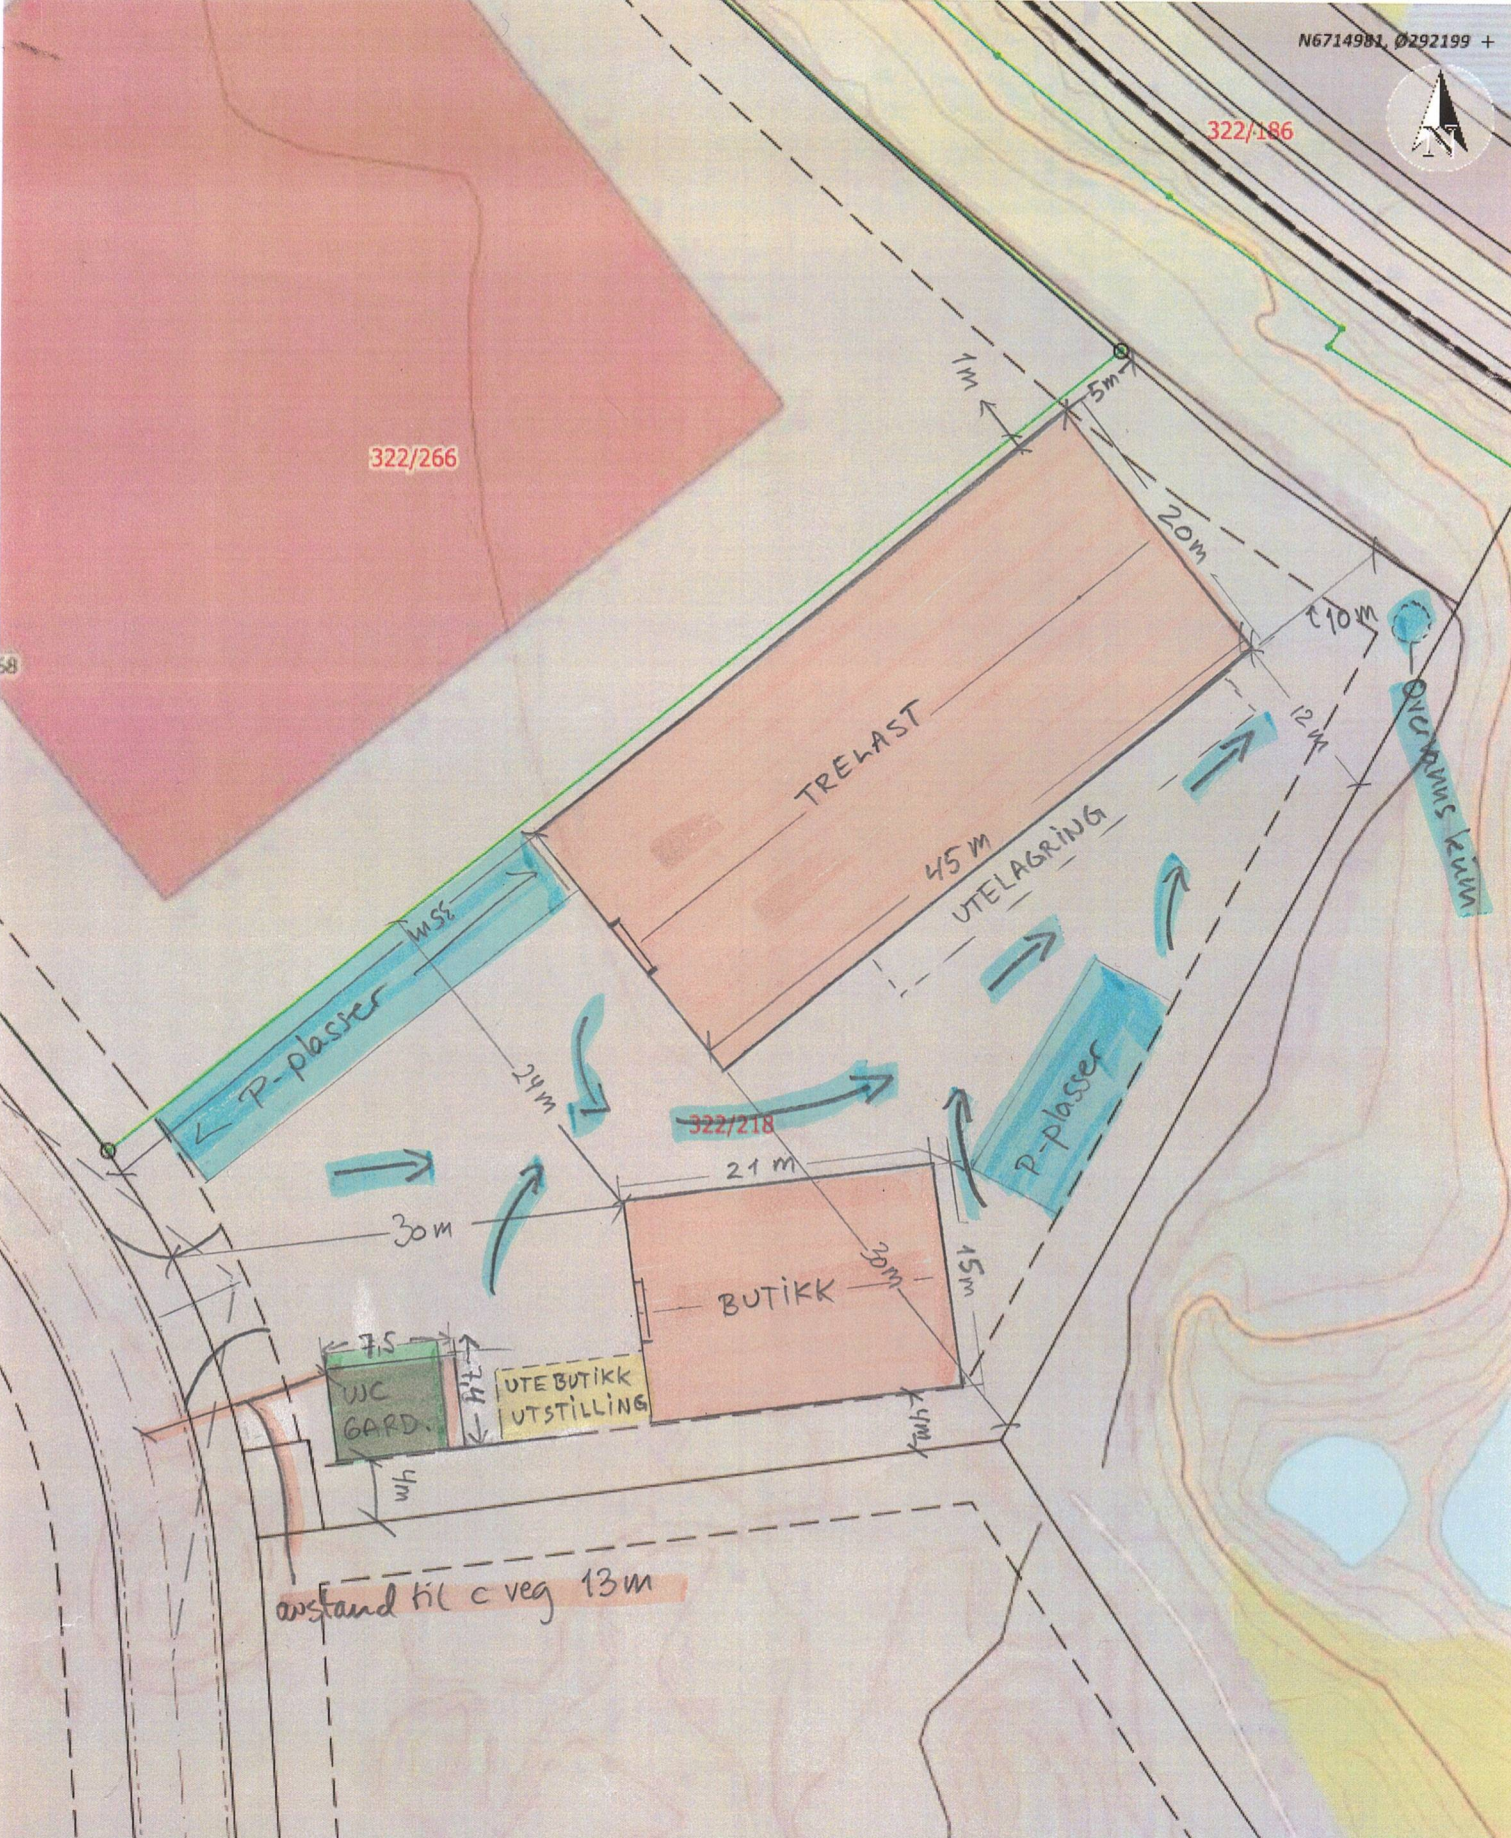

322/186

322/266

Situasjonskart - 4631 - 322/218

Midlertidig driftsløsning  
XL BYGG FREKHAUG

**NHdigi.no**

Dato: 17-03-2022

Målestokk: 1:500