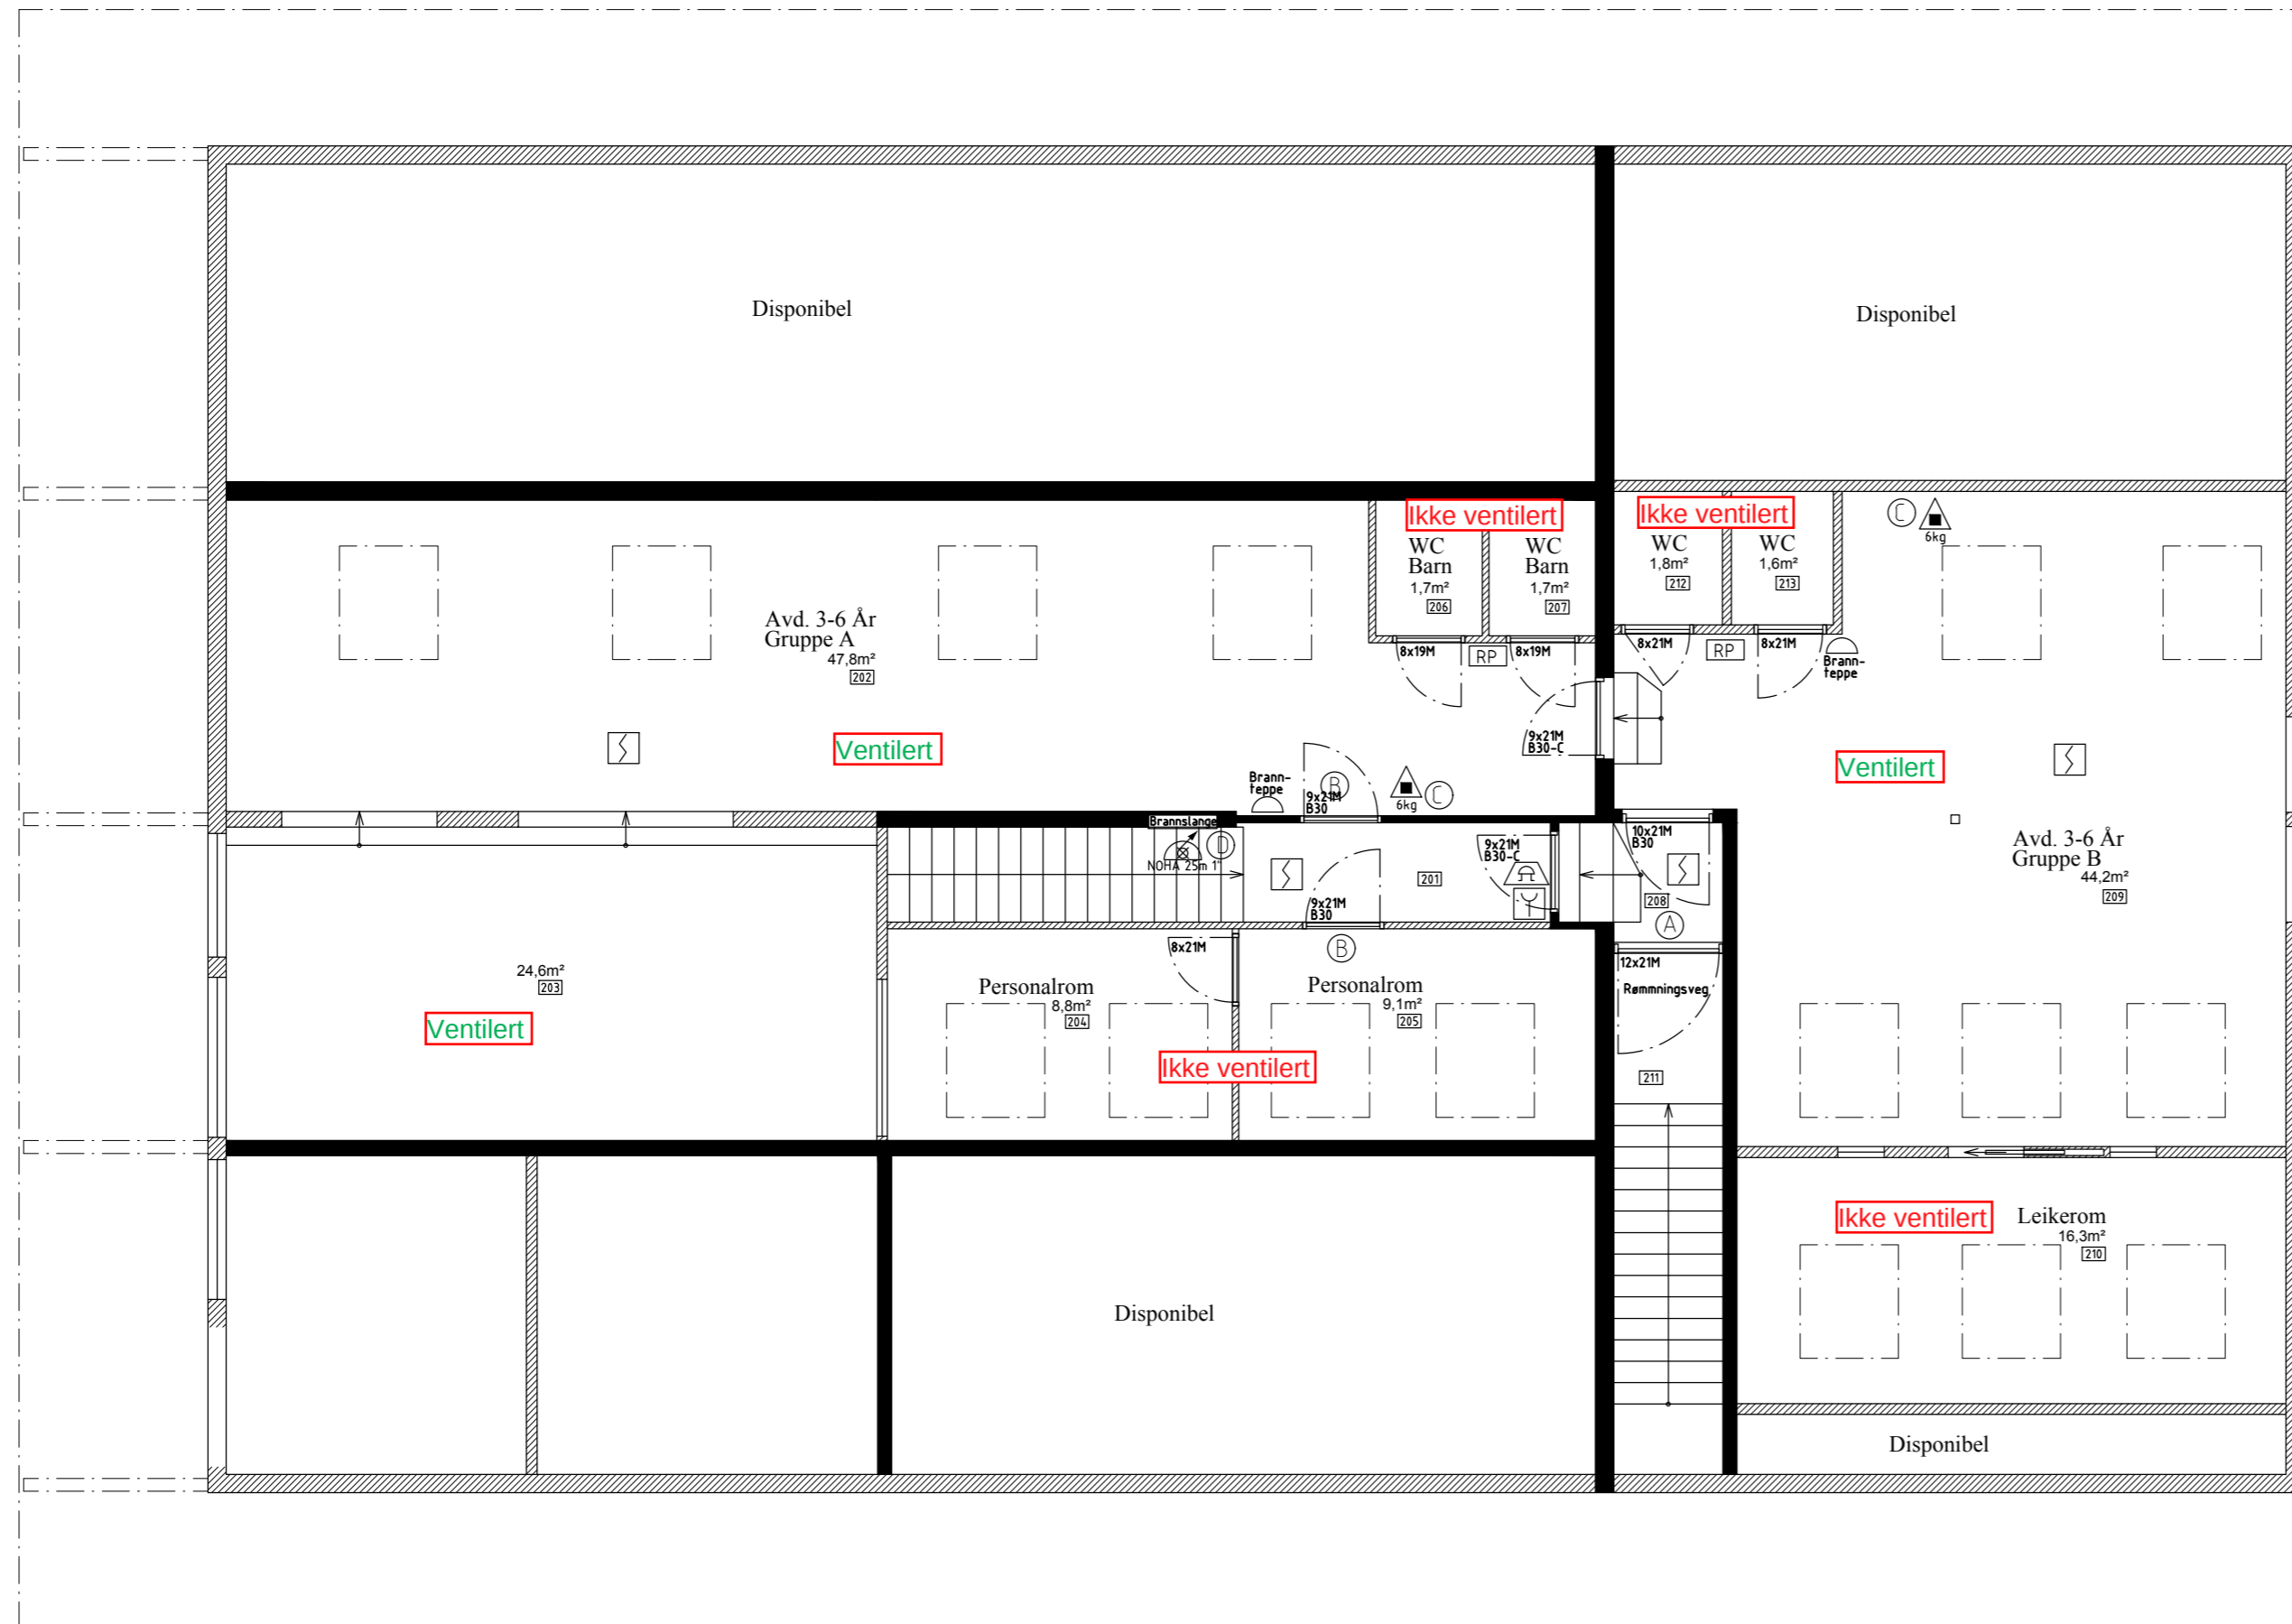

SYMBOLER

-  Manuell brannmelder
-  Røykdetektor
-  Håndslukker, pulver
-  Brannvernustyr
-  Alarm klokke
-  Brannslange
-  Rømningsplan

SKILTING

-  A
-  B
-  C
-  D

VEGGER

-  Standard vegg
-  Brannvegg

Denne tegningen er utarbeidet på huseiers informasjon, og ikke etter en brannteknisk vurdering.

A	Brannvegger	R.S.	27.05.2013
Rev.:	Tekst:	Sign.:	Dato:
Dato	Konstr./Tegnet	Målestokk	Alversund Montessoriførskule
13.02.2003	R.Sætre	1:75	
Finov	Underlag:	Godkjent	01039-02A
	Grovmåling		
Alversund Montessoriførskule 5911 ALVERSUND Brannplan 2.etg			AD Service tlf 56 35 87 70 fax 56 35 87 71