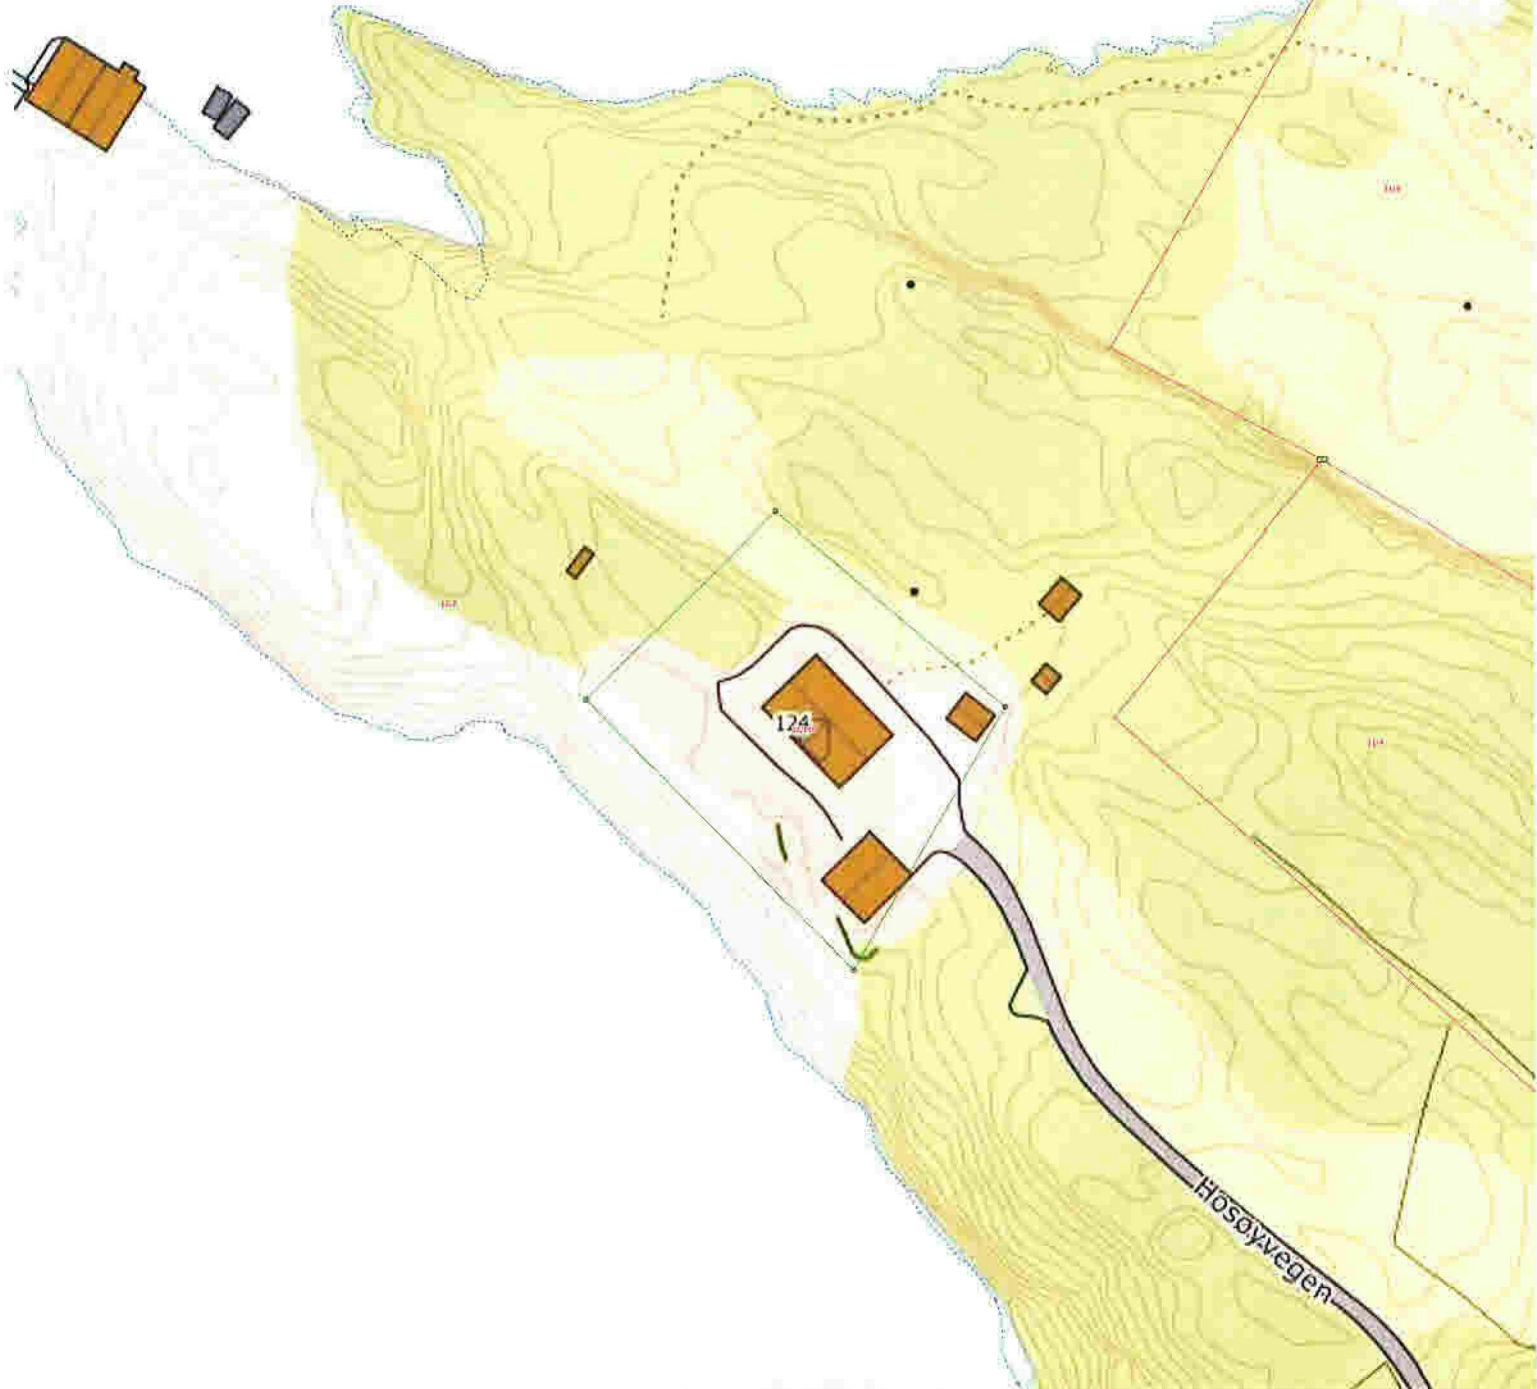

Situasjonskart - 11-7

Dato: 15-10-2021

Målestokk: 1:1 000

↔ 30m

3

Storvika

N6733806, Ø301895 +

Situasjonskart - 11-116

Dato: 15-10-2021

Målestokk: 1:1 000

+ N6733519, Ø301695

Data fra Kartverket, Norge Digitalt og Nordhordland digitalt