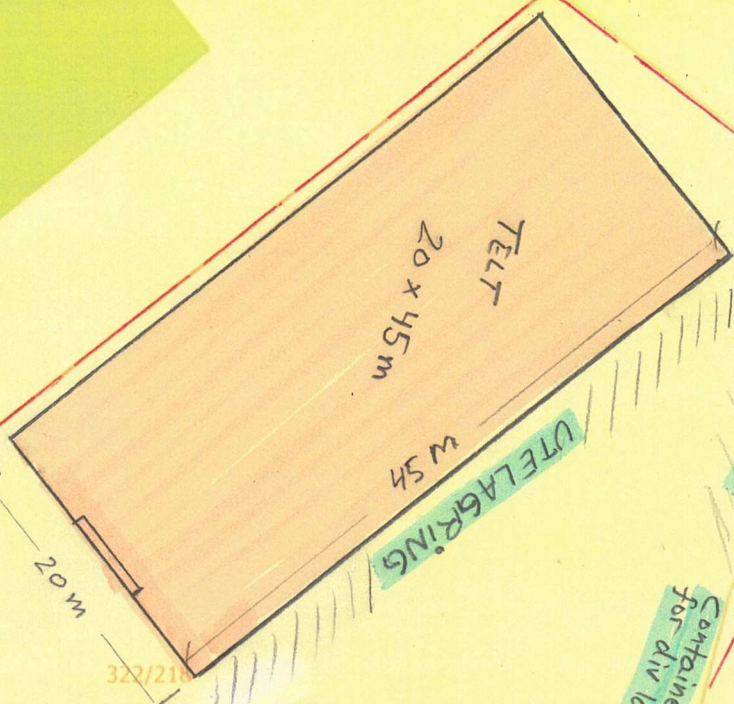

Rosslandsvegen
322/186

322/266

BYGGEGÅRD

Containerer for div lagar

P-plasser

P-plasser

Situasjonskart - 4631 322 218
Midlertidig driftsbygninger XL BYGG Frekhaug

Dato: 09-03-2022

Målestokk: 1:500