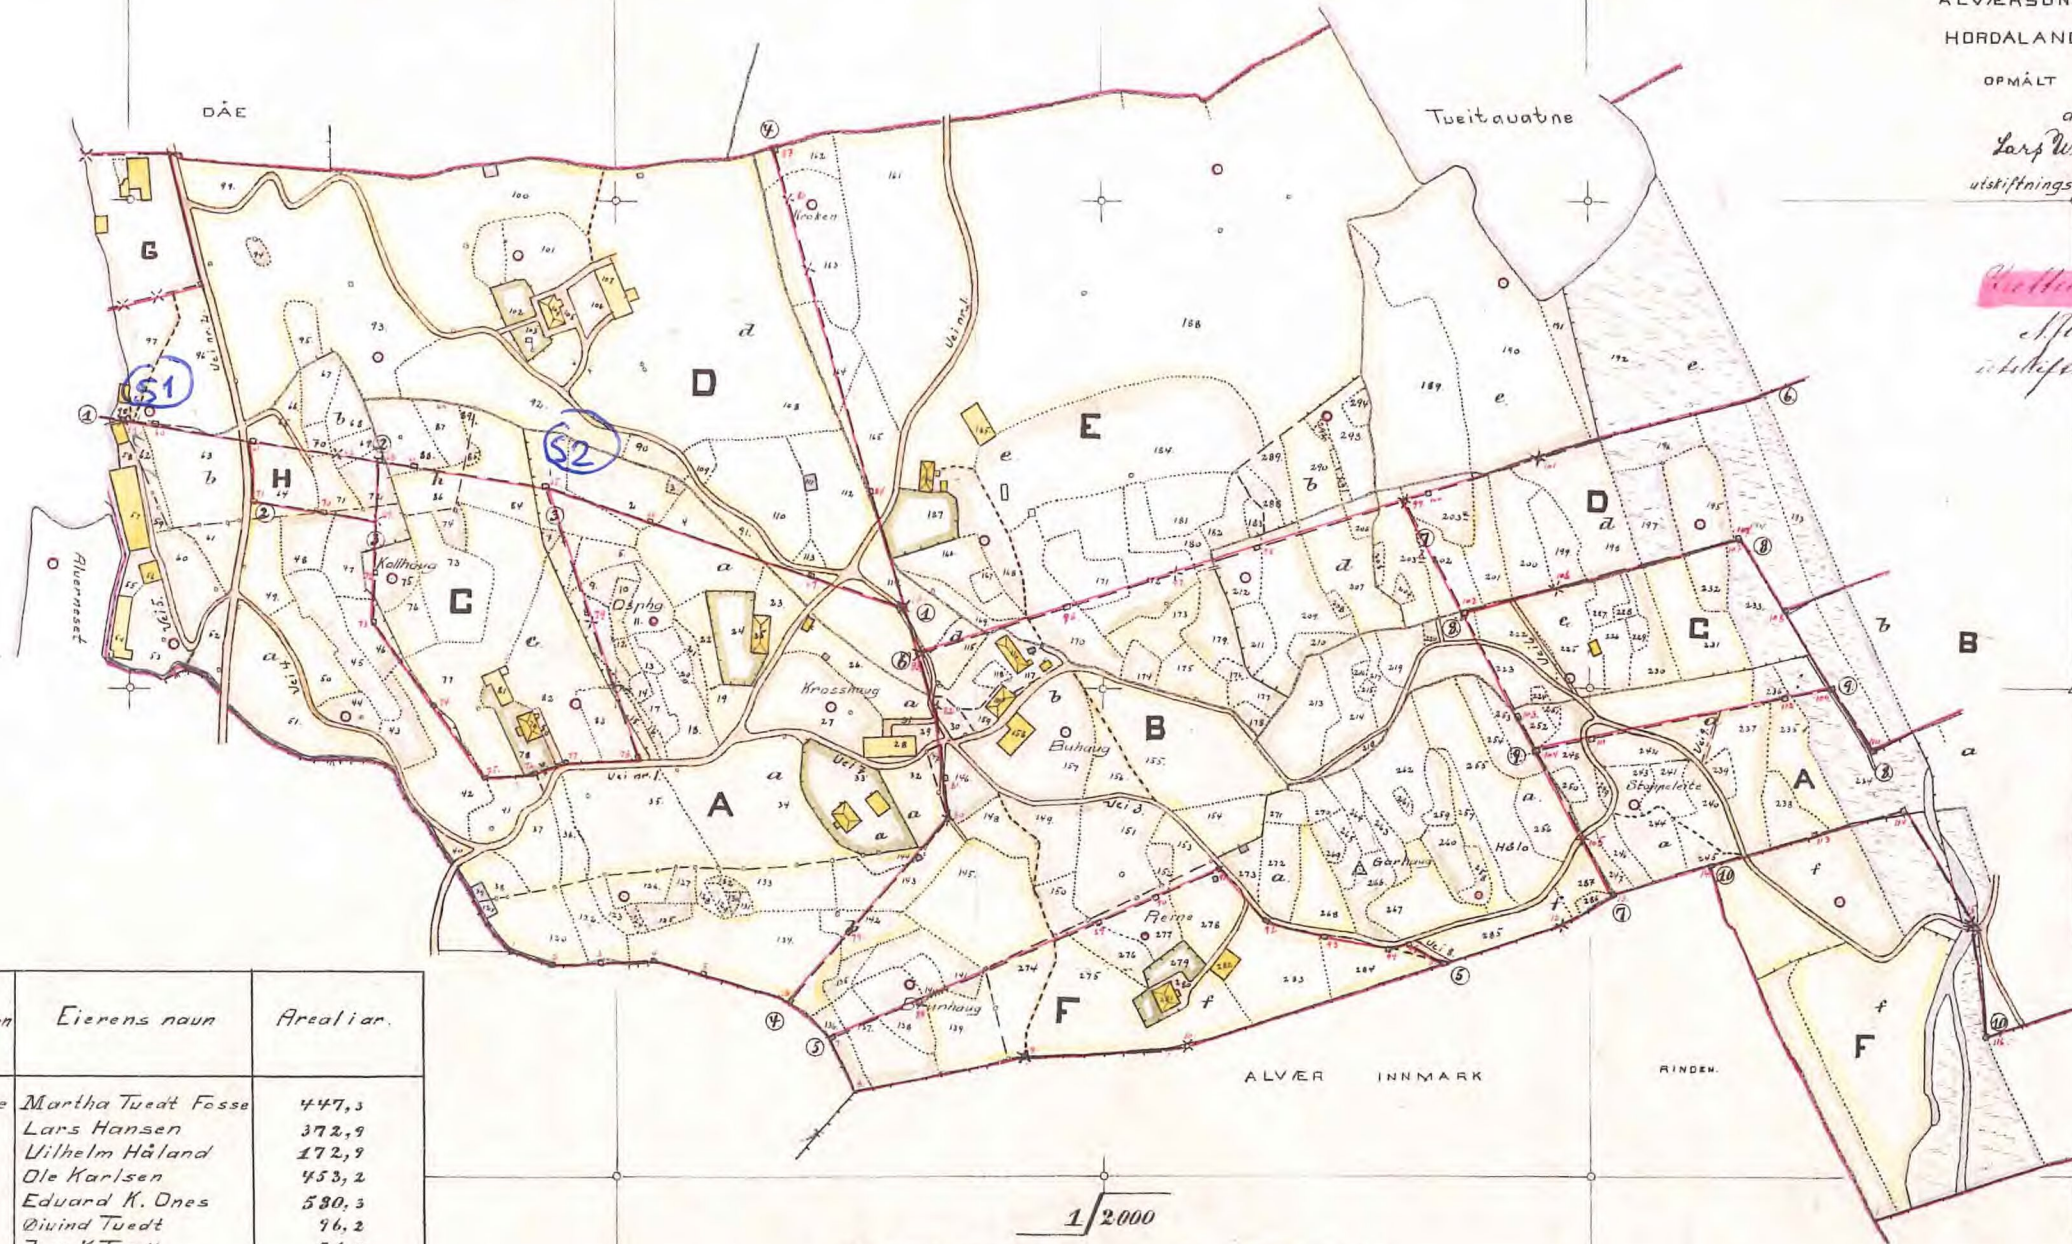

1879
1885-U

KART
OVER INNMARKEN
TIL GR.NR. 50
TVEITEN
ALVÆRSUND HERRED
HORDALAND FYLKE

OPMÅLT 1933
av
Lars Wallace
utskiftingslandmåler

Waldstad 59/33
offisiell
utskiftingslandmåler

Litena	Gr. nr.	En. nr.	Skylid mark	Bruket's navn	Eierens navn	Arealar.
A	50	1	2,00	Tveiten aue	Martha Tveit Fosse	447,3
B	...	2	1,52	— " —	Lars Hansen	372,9
C	...	3	0,50	— " —	Vilhelm Håland	172,9
D	...	4	1,78	— " —	Ole Karlsen	453,2
E	...	5	2,34	— " —	Eduard K. Ones	580,3
F	...	6	0,57	Reine	Olvind Tvedt	76,2
G	...	7	0,03	Linden	J. og K. Tvedt	21,0
H	...	8	...	Flaien	H. Johannessen	12,8
					Ueier	59,0
<i>Sum</i>						2215,6