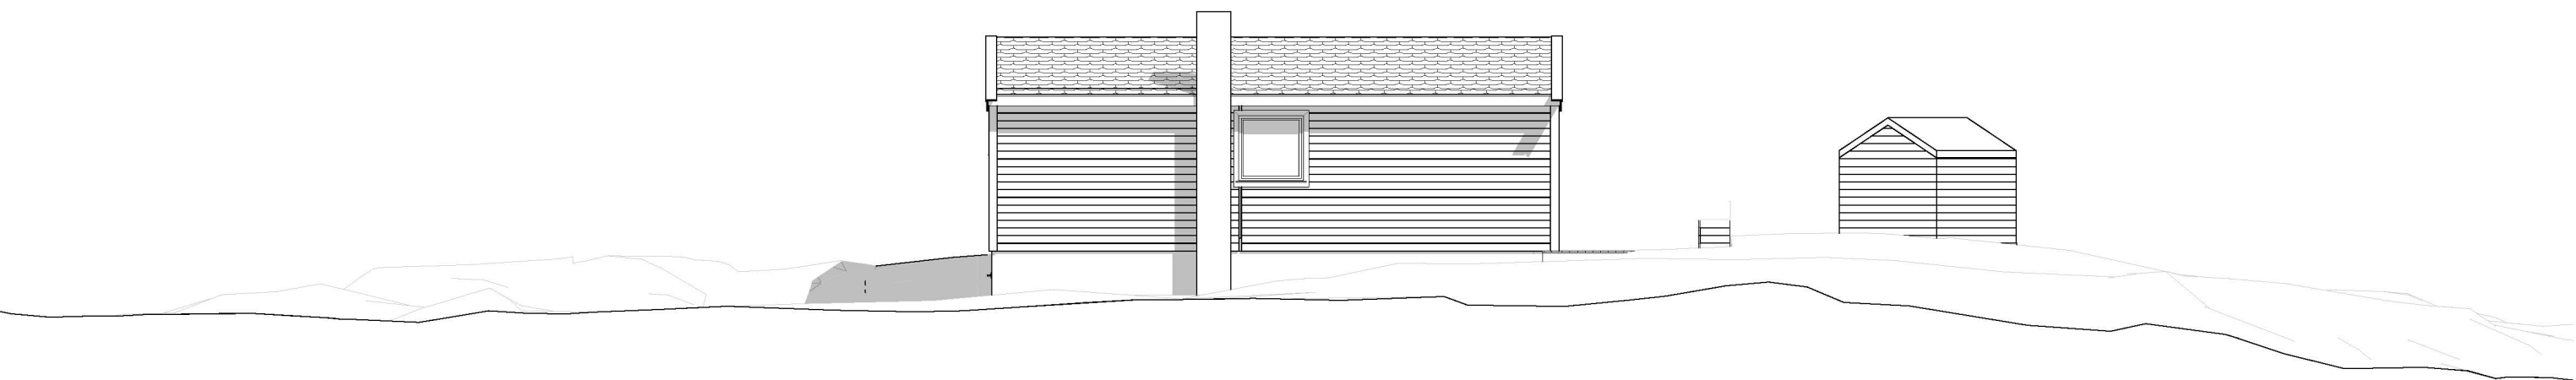

Fasade nord-vest 01 - Eksisterende

1:100

Fasade sør-vest - Eksisterende

1:100

Tiltakshaver: <b>Terje Bjørge</b>	Adresse: Hesjakollen 40 5142 Fyllingsdalen	Prosjekt adresse: <b>Vabøvegen 307 Lindås 5955</b>	Kommune: <b>Alver</b>	Prosjektnavn: <b>Hytte Vabø - Lyngbu</b>	Tegningsnr.: <b>A-40-02</b>	Målestokk: <b>1:100</b>	Sign.: <b>IGB</b>	Fase: <b>Rammesøknad</b>	Dato opprettet: <b>10.02.2020</b>	
ARK.: <b>UTMARK</b>	Adresse: Bellgården 1 5003 Bergen	E-post: guro@utmark-arkitektur.no	Tlf.: 92 45 20 30	Gnr./bnr.: <b>102/47</b>	Prosjektnr.: <b>1917</b>	Tegningsnavn: <b>Fasader 02 - Eksisterende</b>	Format: <b>A3 L</b>	Tegningsdato: <b>3/14/2022</b>	Kontroll: <b>GRA</b>	Tiltakets art: <b>Tilbygg &amp; uthus</b>