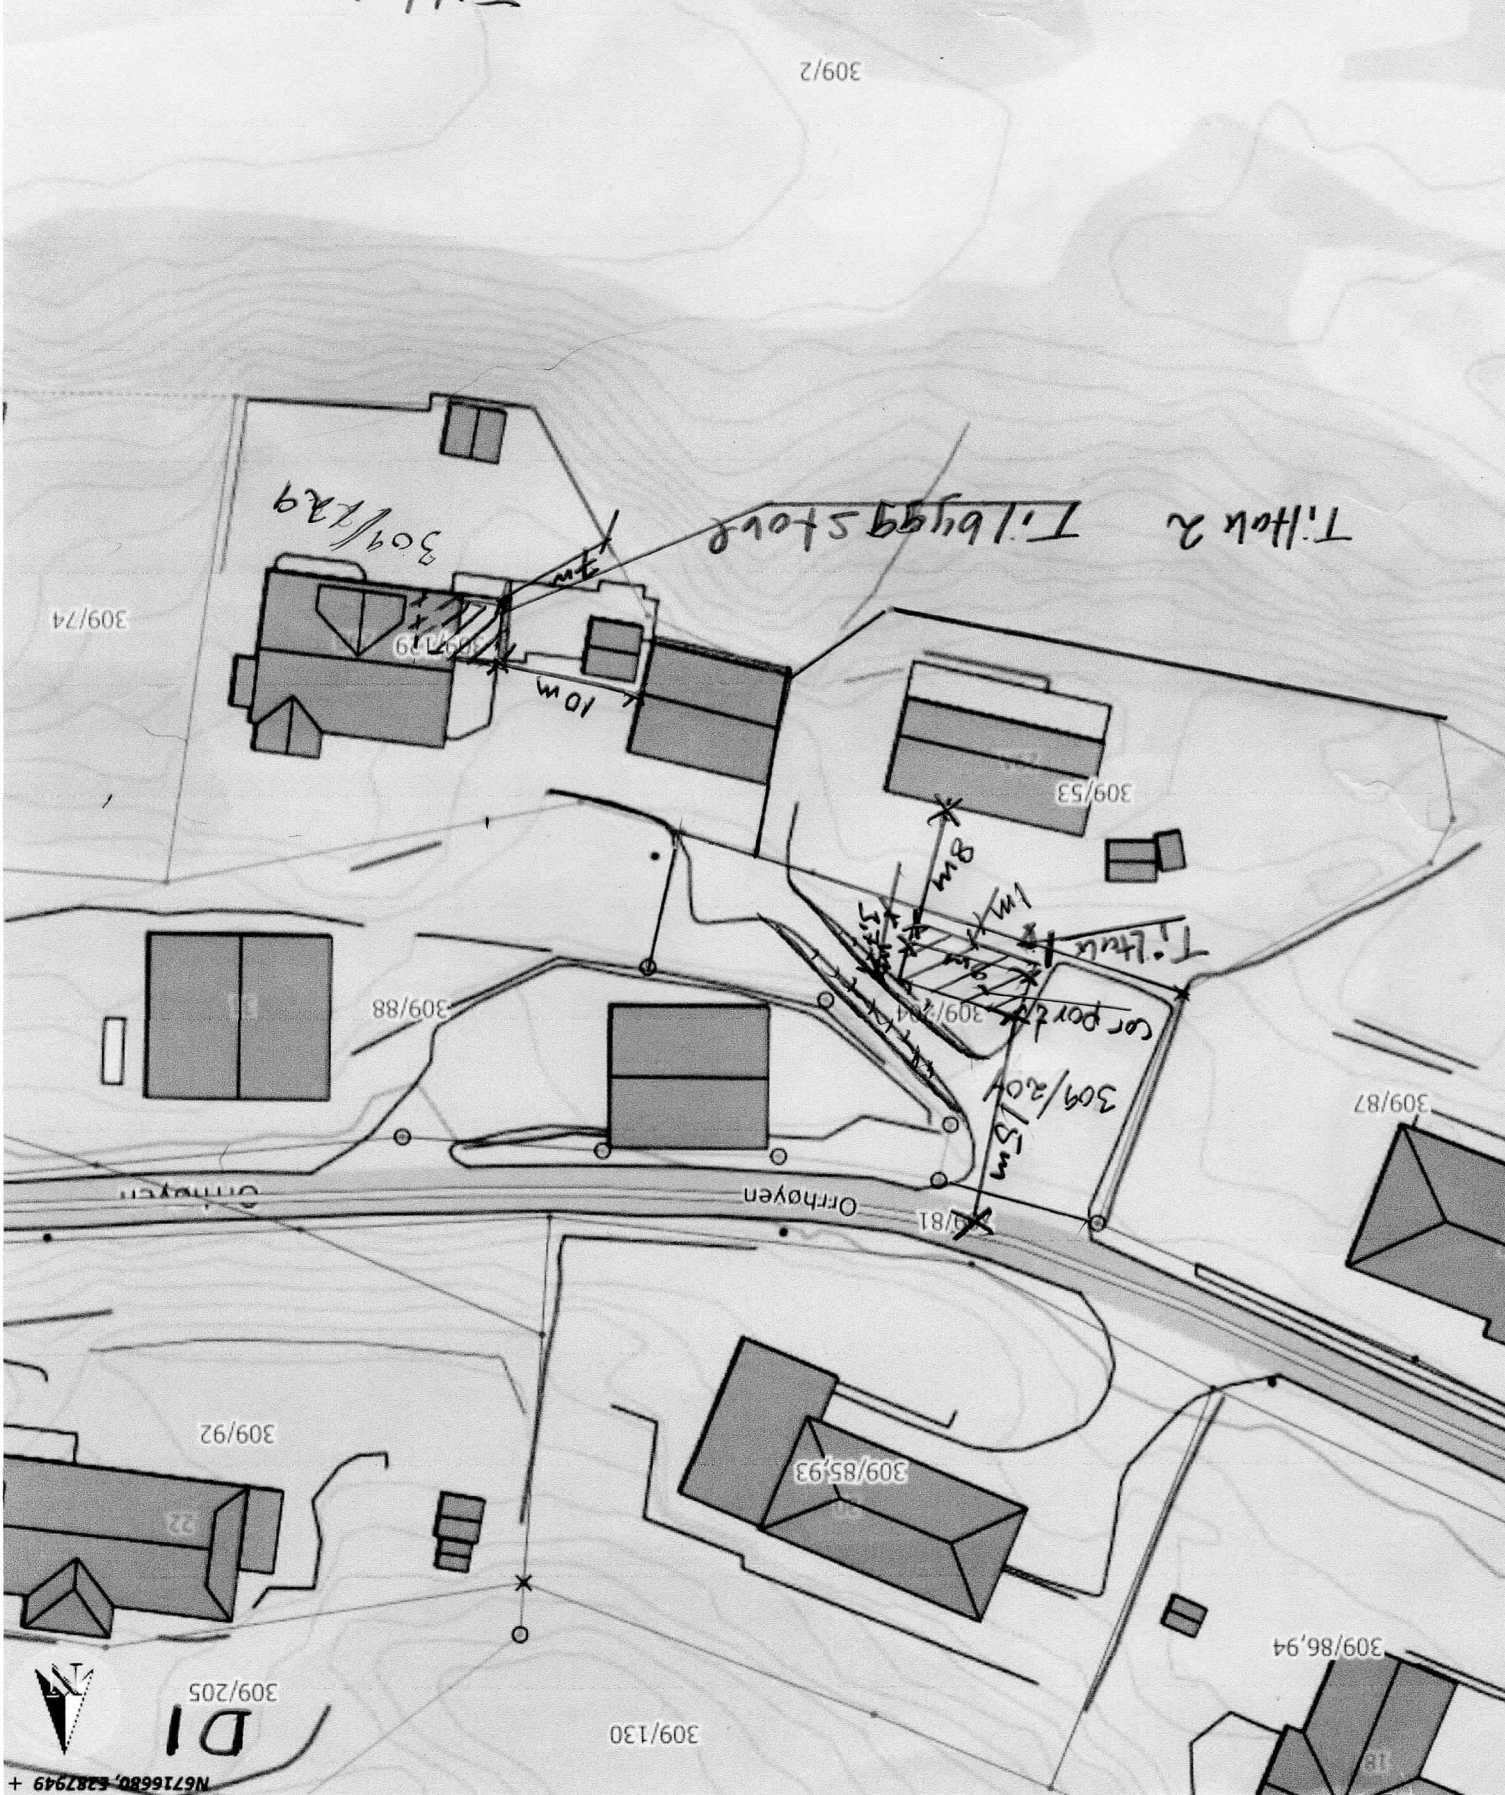

Målestokk: 1:500
 Dato: 18-01-2022

Nhdigi.no

Situasjonskart - Tiltaksstov +
 Car-port for
 Ole Nils Hægebø
 gjele Gunnar Hægebø
 gnr. 309 bnr. 204/129
 Fekth. 02.02.22

Tiltak 1092

Revidert 26/4-22

D1
 309/205
 N6716680, E287949 +