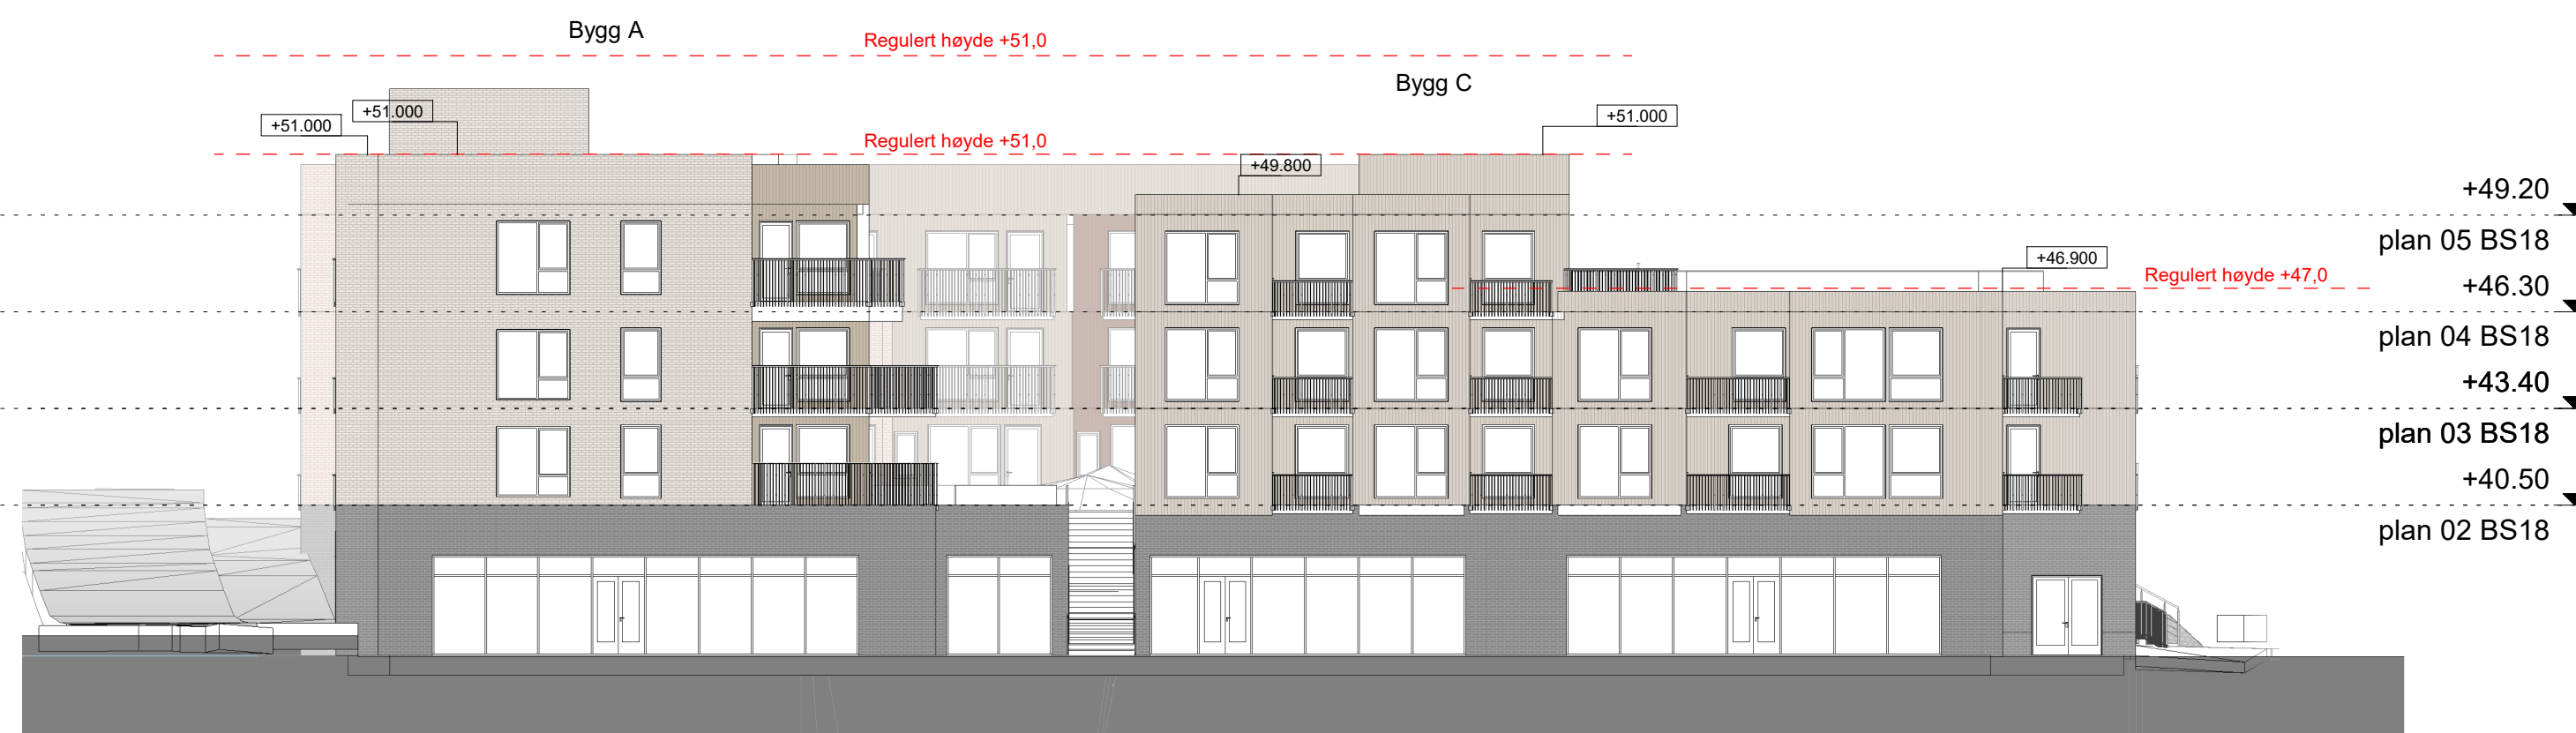

BS18

REV	BESKRIVELSE	DATO	SIGN	KNTR
LOKALISERINGSFIGUR:				
TILTAKSHAVER:				
ENTREPRENØR:				
 TAG arkitekter Kjøpmannsgata 14, 7013 Trondheim trondheim@tagarkitekter.no www.tagarkitekter.no				
PROSJEKTNAVN: Kvassnesvegen				
TEGN STATUS:				FAG:
KONSULENT PROSJEKTNR:	SAKSB:	TEGN:	GNR:	
PROSJEKTNR:	TEGNINGSDATO:	MÅLESTOKK:	KONTR:	BNR:
	24/05/22		MT	
TEGNINGSNAVN: BS18 - fasade nord				
TEGNINGSNUMMER: Bs18-30-102			FORMAT:	REV:

REV	BESKRIVELSE	DATO	SIGN	KNTR
LOKALISERINGSFIGUR:				
TILTAKSHAVER:				
ENTREPRENØR:				
 TAG arkitekter Kjøpmannsgata 14, 7013 Trondheim trondheim@tagarkitektur.no www.tagarkitektur.no				
PROSJEKTNAMN: Kvassnesvegen				
TEGN STATUS:				FAG:
KONSULENT PROSJEKTNR:	SAKSB:	TEGN:	GNR:	
PROSJEKTNR:	TEGNINGSDATO:	MÅLESTOKK:	KONTR:	BNR:
	24/05/22	As indicated	MT	
TEGNINGSNAMN: BS18 - fasade sør				
TEGNINGSNUMMER: BS18-30-101			FORMAT:	REV:

-farger viser ikke materialer som er ønskelig å bruke -
de fargene ble brukt for å vise ulike bygninger

REV	BESKRIVELSE	DATO	SIGN	KNTR
LOKALISERINGSFIGUR:				
TILTAKSHAVER:				
ENTREPRENØR:				
 TAG arkitekter Kjøpmannsgata 14, 7013 Trondheim trondheim@tagarkitekter.no www.tagarkitekter.no				
PROSJEKTNAVN: Kvassnesvegen				
TEGN STATUS:				FAG:
KONSULENT PROSJEKTNR:	SAKSB:	TEGN:	GNR:	
PROSJEKTNR:	TEGNINGSDATO:	MÅLESTOKK:	KONTR:	BNR:
	24/05/22	As indicated	MT/LR	
TEGNINGSNAVN: BS18 - fasader vest				
TEGNINGSNUMMER: BS18-30-100			FORMAT:	REV: