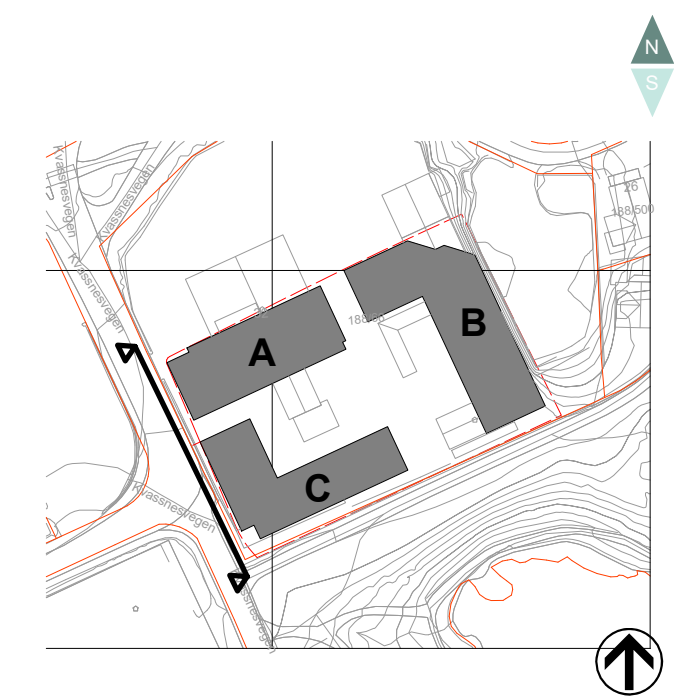

REV	BESKRIVELSE	DATO	SIGN	KNTR
LOKALISERINGSFIGUR:				
TILTAKSHAVER:				
ENTREPRENØR:				
TAG arkitekter Kjøpmannsgata 14, 7013 Trondheim trondheim@tagarkitekter.no www.tagarkitekter.no				
PROSJEKTNAMN: Kvassnesvegen				
TEGN STATUS:				FAG:
KONSULENT PROSJEKTNR:	SAKSB:	TEGN:	GNR:	
PROSJEKTNR:	TEGNINGSDATO:	MÅLESTOKK:	KONTR:	BNR:
	24/05/22	As indicated	MT/LR	
TEGNINGSNAMN: BS18 - fasade øst				
TEGNINGSNUMMER: BS18-30-103			FORMAT:	REV: