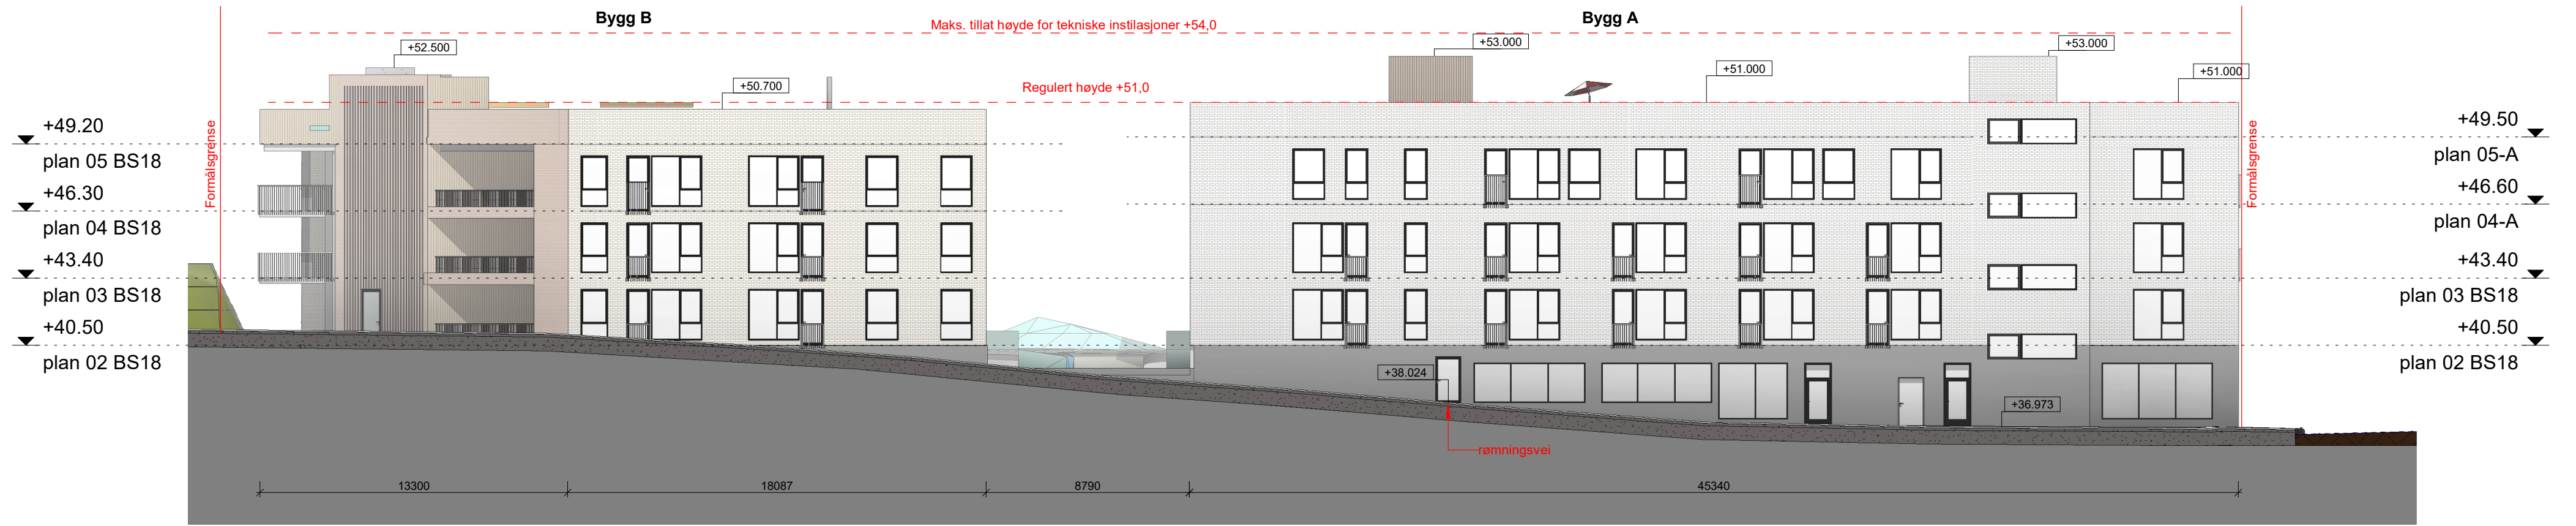

BS18

REV	BESKRIVELSE	DATO	SIGN	KNTR
LOKALISERINGSFIGUR:				
TILTAKSHAVER:				
ENTREPRENØR:				
 TAG arkitekter Kjøpmannsgata 14, 7013 Trondheim trondheim@tagarkitekter.no www.tagarkitekter.no				
PROSJEKTNAVN: Kvassnesvegen				
TEGN STATUS:				FAG:
KONSULENT PROSJEKTNR:	SAKSB:	TEGN:	GNR:	
PROSJEKTNR:	TEGNINGSDATO:	MÅLESTOKK:	KONTR:	BNR:
	24/05/22		MT	
TEGNINGSNAVN: BS18 - fasade nord				
TEGNINGSNUMMER: Bs18-30-102			FORMAT:	REV:

REV	BESKRIVELSE	DATO	SIGN	KNTR
LOKALISERINGSFIGUR:				
TILTAKSHAVER:				
ENTREPRENØR:				
 TAG arkitekter Kjøpmannsgata 14, 7013 Trondheim trondheim@tagarkitektur.no www.tagarkitektur.no				
PROSJEKTNAMN: Kvassnesvegen				
TEGN STATUS:				FAG:
KONSULENT PROSJEKTNR:	SAKSB:	TEGN:	GNR:	
PROSJEKTNR:	TEGNINGSDATO:	MÅLESTOKK:	KONTR:	BNR:
	24/05/22	As indicated	MT	
TEGNINGSNAMN: BS18 - fasade sør				
TEGNINGSNUMMER: BS18-30-101			FORMAT:	REV:

-farger viser ikke materialer som er ønskelig å bruke -
de fargene ble brukt for å vise ulike bygninger

REV	BESKRIVELSE	DATO	SIGN	KNTR
LOKALISERINGSFIGUR:				
TILTAKSHAVER:				
ENTREPRENØR:				
 TAG arkitekter Kjøpmannsgata 14, 7013 Trondheim trondheim@tagarkitekter.no www.tagarkitekter.no				
PROSJEKTNAVN: Kvassnesvegen				
TEGN STATUS:				FAG:
KONSULENT PROSJEKTNR:	SAKSB:	TEGN:	GNR:	
PROSJEKTNR:	TEGNINGSDATO:	MÅLESTOKK:	KONTR:	BNR:
	24/05/22	As indicated	MT/LR	
TEGNINGSNAVN: BS18 - fasader vest				
TEGNINGSNUMMER: BS18-30-100			FORMAT:	REV: