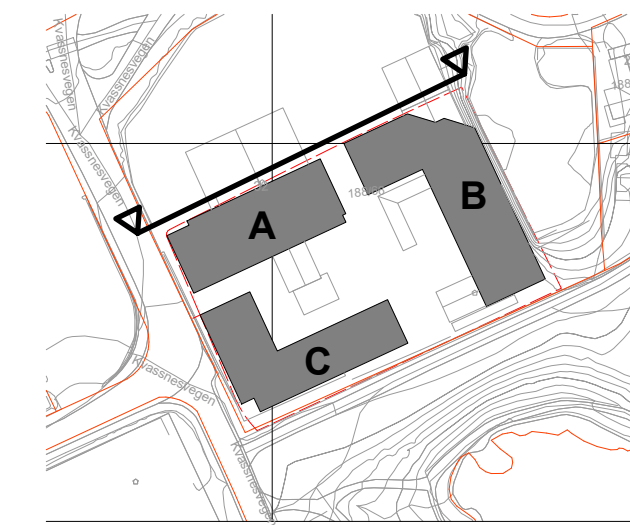

BS18

REV	BESKRIVELSE	DATO	SIGN	KNTR
LOKALISERINGSFIGUR:				
TILTAKSHAVER:				
ENTREPRENØR:				
 TAG arkitekter Kjøpmannsgata 14, 7013 Trondheim trondheim@tagarkitekter.no www.tagarkitekter.no				
PROSJEKTNAVN: Kvassnesvegen				
TEGN STATUS:				FAG:
KONSULENT PROSJEKTNR:	SAKSB:	TEGN:	GNR:	
PROSJEKTNR:	TEGNINGSDATO:	MÅLESTOKK:	KONTR:	BNR:
	24/05/22		MT	
TEGNINGSNAVN: BS18 - fasade nord				
TEGNINGSNUMMER: Bs18-30-102			FORMAT:	REV:

REV	BESKRIVELSE	DATO	SIGN	KNTR
LOKALISERINGSFIGUR:				
TILTAKSHAVER:				
ENTREPRENØR:				
 TAG arkitekter Kjøpmannsgata 14, 7013 Trondheim trondheim@tagarkitektur.no www.tagarkitektur.no				
PROSJEKTNAMN: Kvassnesvegen				
TEGN STATUS:				FAG:
KONSULENT PROSJEKTNR:	SAKSB:	TEGN:	GNR:	
PROSJEKTNR:	TEGNINGSDATO:	MÅLESTOKK:	KONTR:	BNR:
	24/05/22	As indicated	MT	
TEGNINGSNAMN: BS18 - fasade sør				
TEGNINGSNUMMER: BS18-30-101			FORMAT:	REV: