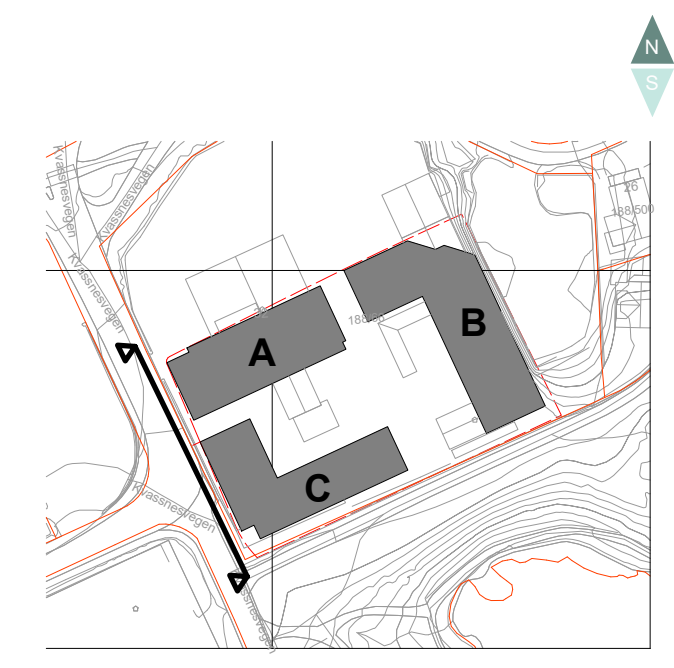

BS18

REV	BESKRIVELSE	DATO	SIGN	KNTR
LOKALISERINGSFIGUR:				
TILTAKSHAVER:				
ENTREPRENØR:				
 TAG arkitekter Kjøpmannsgata 14, 7013 Trondheim trondheim@tagarkitekter.no www.tagarkitekter.no				
PROSJEKTNAVN: Kvassnesvegen				
TEGN STATUS:				FAG:
KONSULENT PROSJEKTNR:	SAKSB:	TEGN:	GNR:	
PROSJEKTNR:	TEGNINGSDATO:	MÅLESTOKK:	KONTR:	BNR:
	24/05/22		MT	
TEGNINGSNAVN: BS18 - fasade nord				
TEGNINGSNUMMER: Bs18-30-102			FORMAT:	REV:

REV	BESKRIVELSE	DATO	SIGN	KNTR
LOKALISERINGSFIGUR:				
TILTAKSHAVER:				
ENTREPRENØR:				
 TAG arkitekter Kjøpmannsgata 14, 7013 Trondheim trondheim@tagarkitektur.no www.tagarkitektur.no				
PROSJEKTNAMN: Kvassnesvegen				
TEGN STATUS:				FAG:
KONSULENT PROSJEKTNR:	SAKSB:	TEGN:	GNR:	
PROSJEKTNR:	TEGNINGSDATO:	MÅLESTOKK:	KONTR:	BNR:
	24/05/22	As indicated	MT	
TEGNINGSNAMN: BS18 - fasade sør				
TEGNINGSNUMMER: BS18-30-101			FORMAT:	REV: