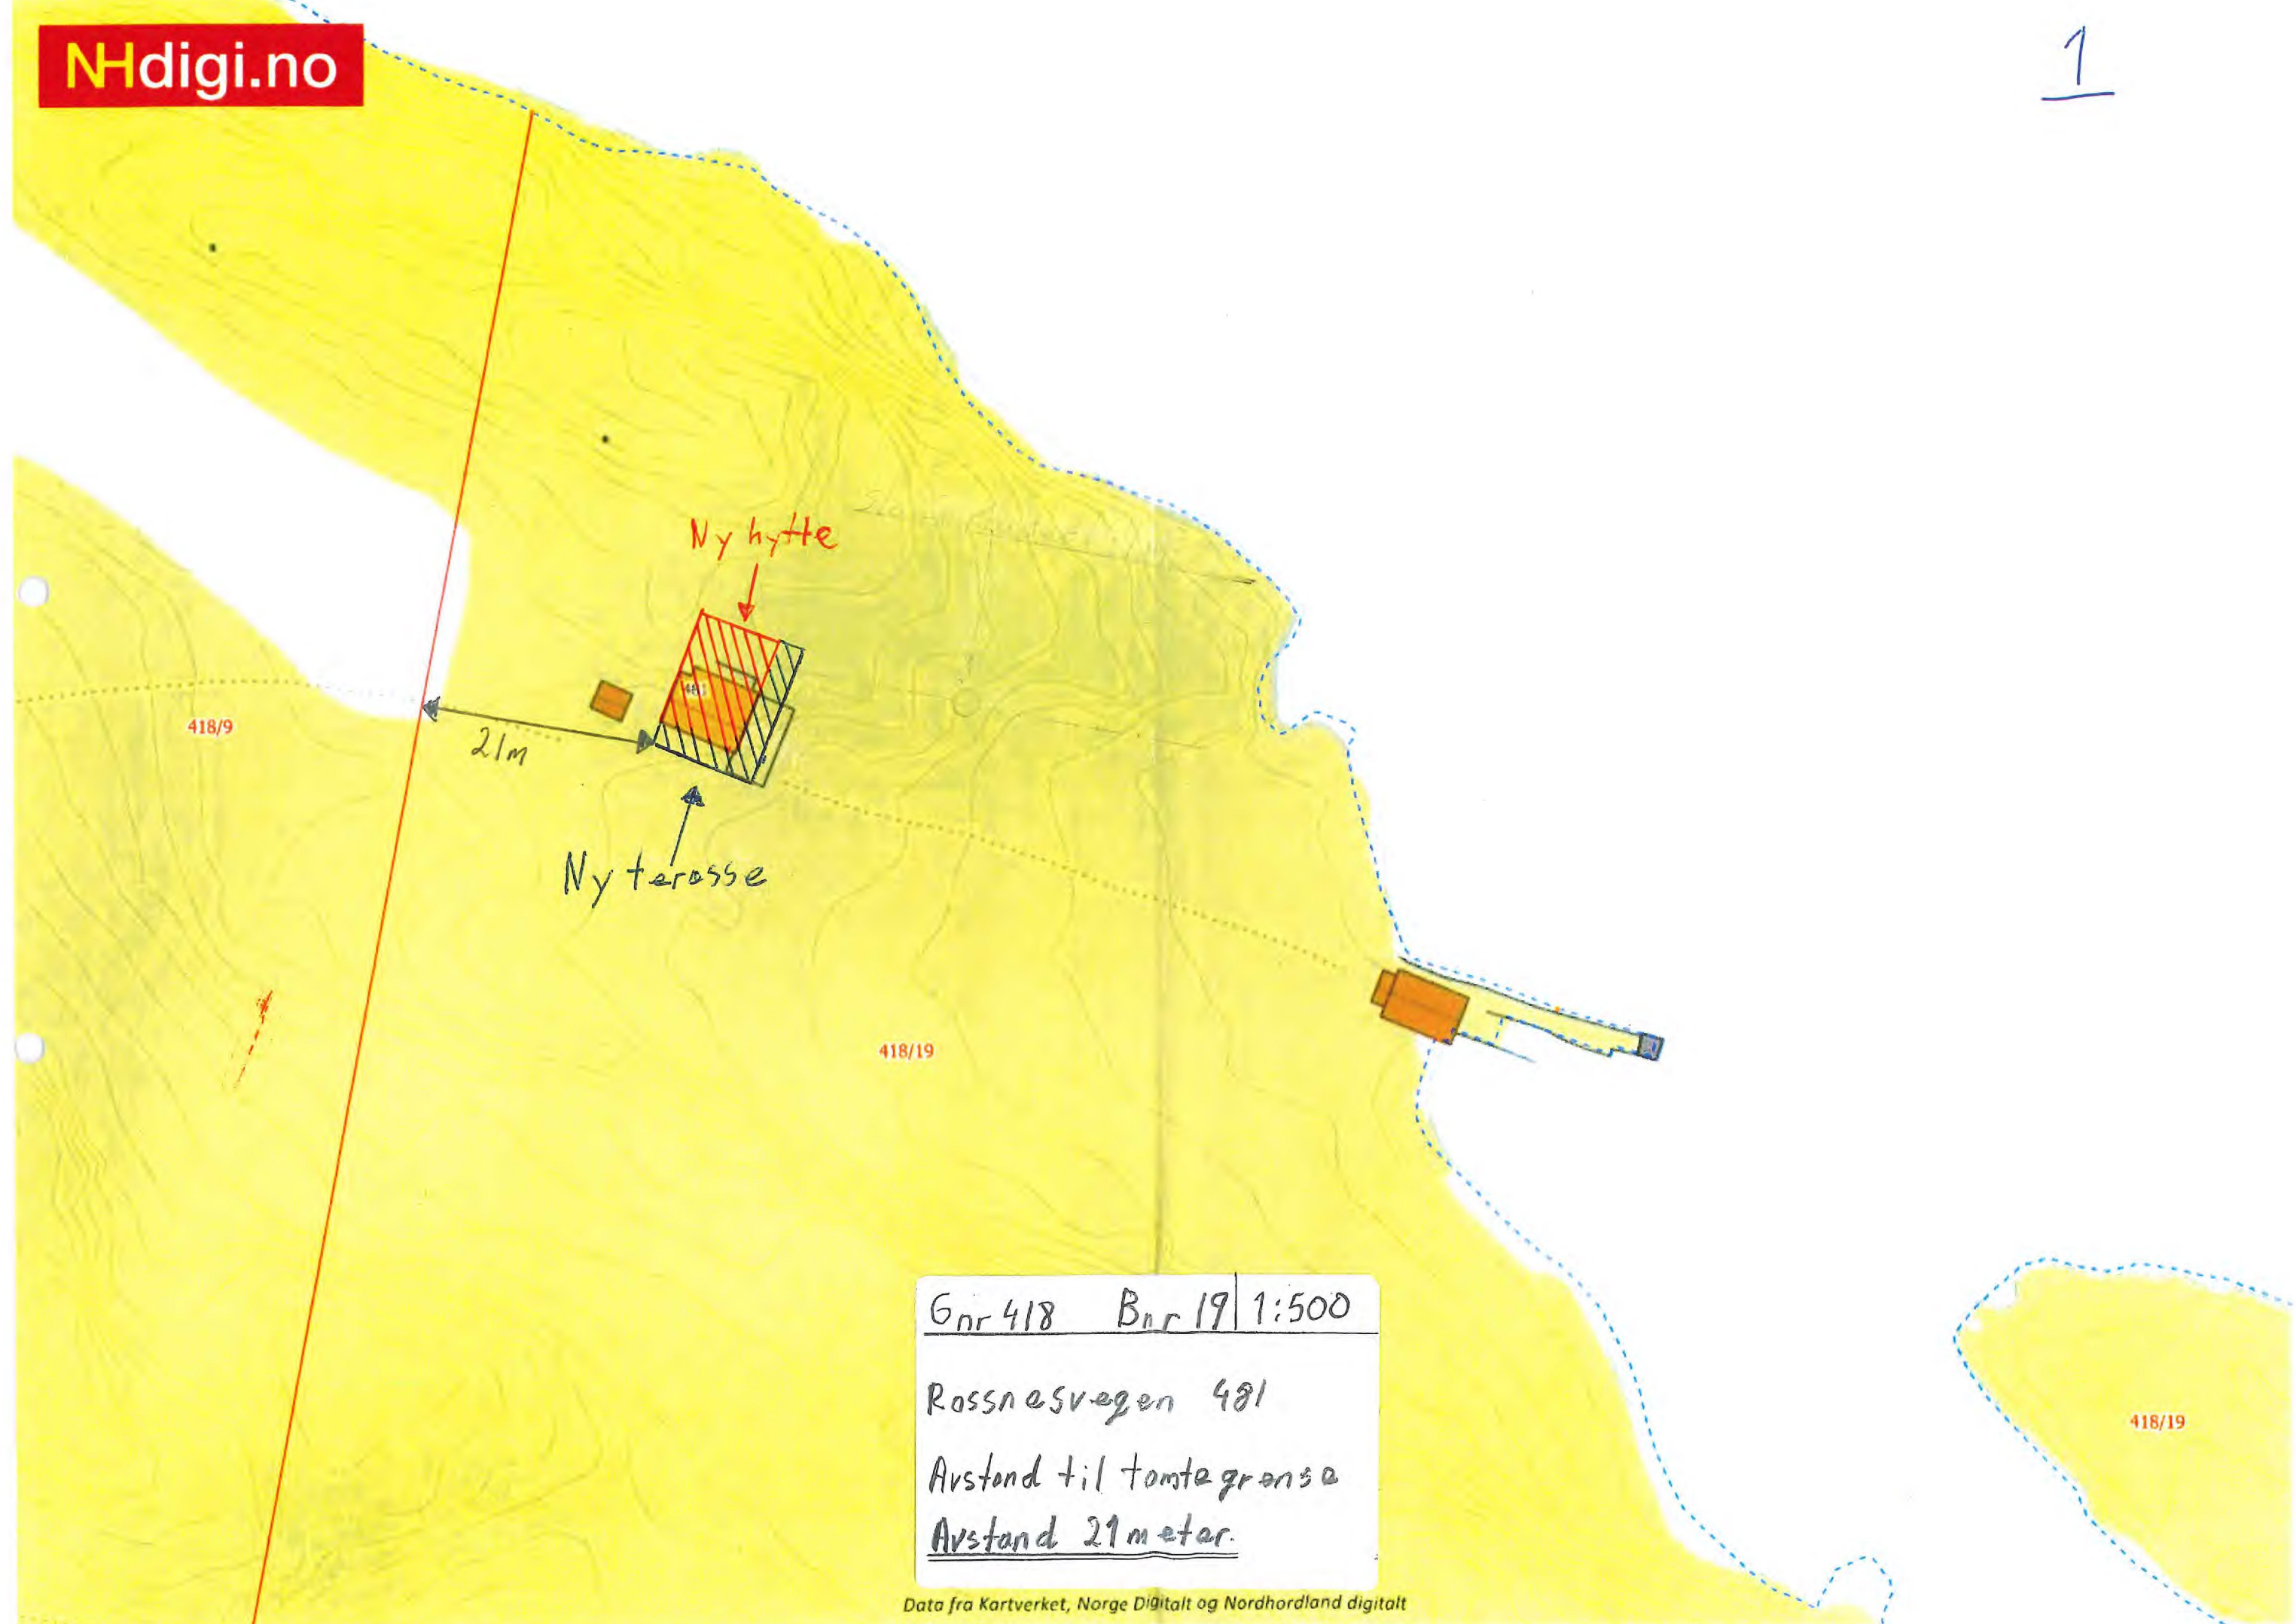

Ny hytte

Ny terrasse

Enr 418 Bnr 19

Rosnesvegen 421

Ny hytte m/terasse

Gnr 418 Bnr 19 | 1:500
Rossnesvegen 481
Avstand til tomtegrense
Avstand 21 meter.