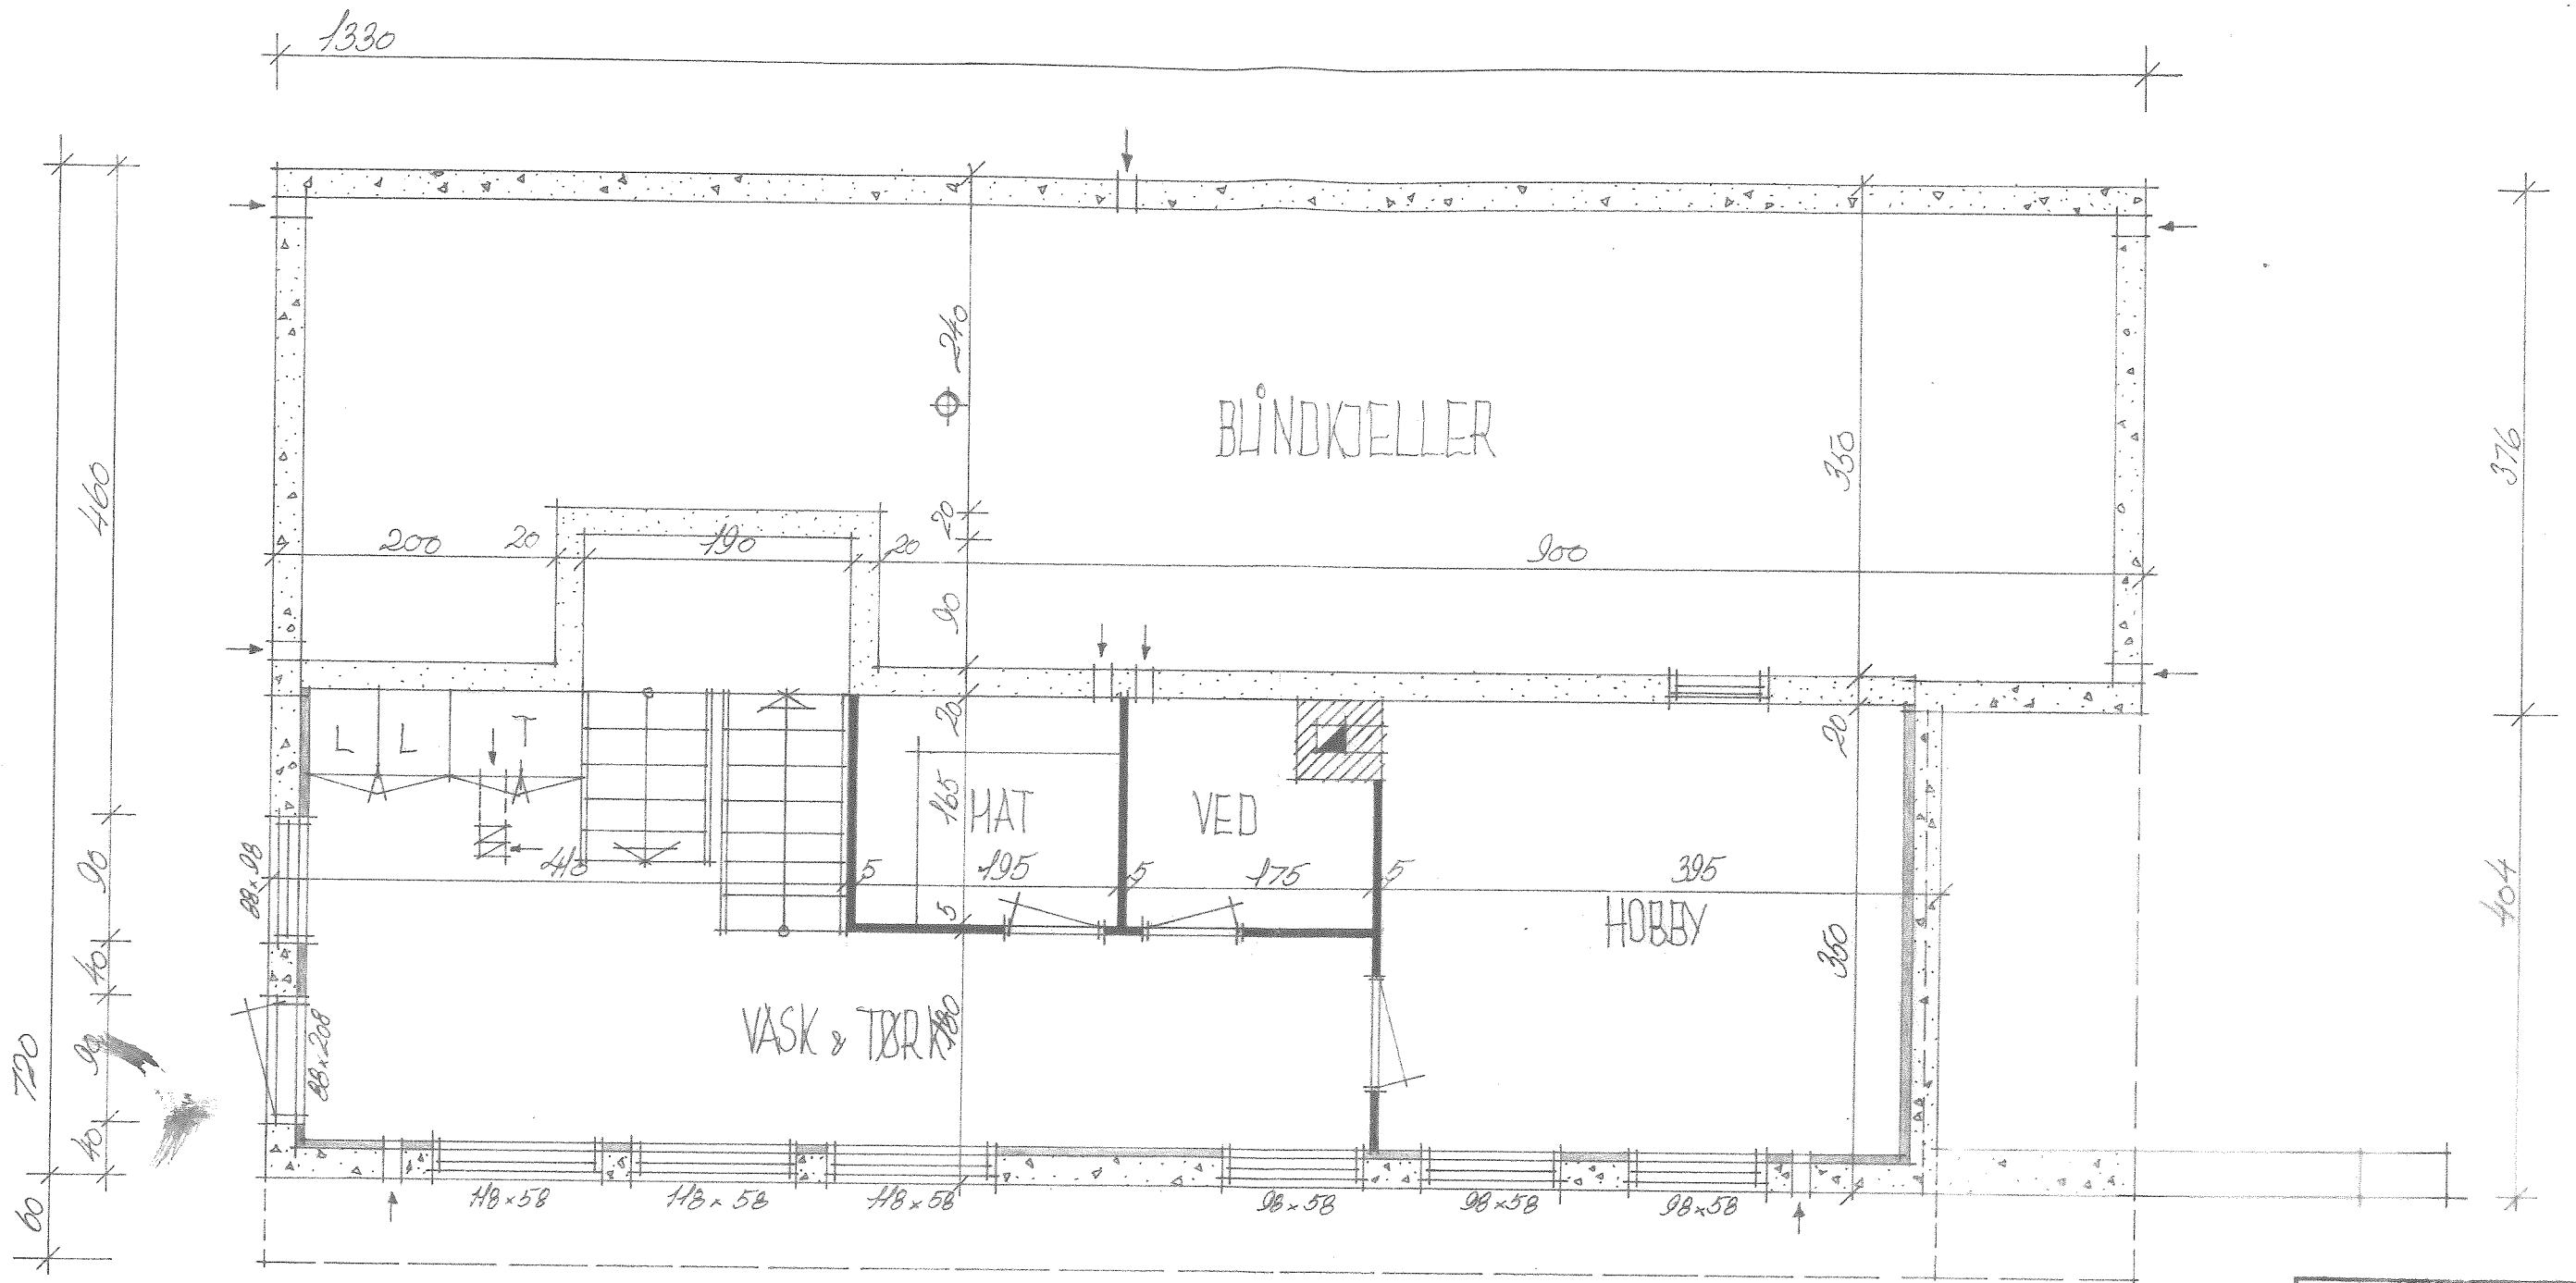

KJELLERPLAN
 MÅL 1:50

MELAND KOMMUNE
 KOMMUNINGENØREN
 NOTARIAT 30. JUNI 1977
 ARKIV NR. 53-ov2

Godtatt av/merknad av
 78/74
 Meland bygningsråd 26.5.74.
 F. B.

NILS BRATSHAUGS NYBYGG
 PÅ BRATSHAUG I MELAND
 BERGEN 1-2-74
 FOR KARL RØDLAND
 Svein Arne Sævi ARK.