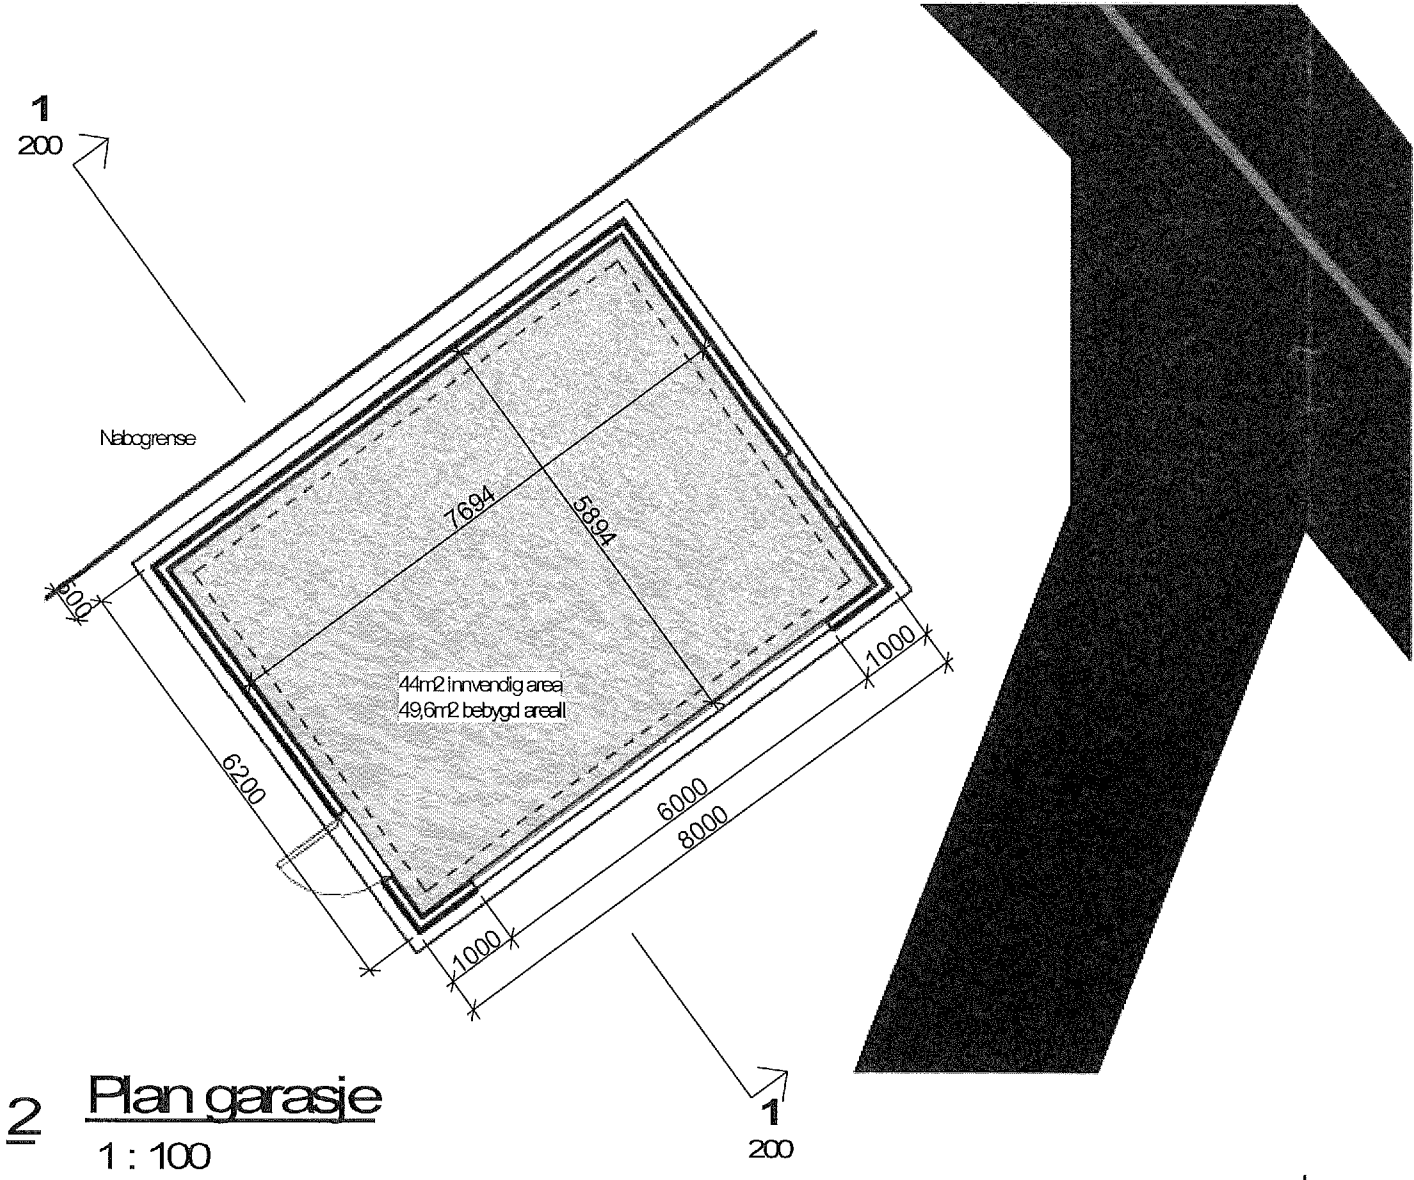

**1** 3D utsnitt

**2** Plan garasje  
1 : 100

Rev.	Rev.Beskrivelse	Rev.Dato	Tegnet av.	Godkjent av.
<b>Søknadstegning</b>				
Erlend og Sigrid			<b>Tømmerdal</b> CONSULT AS Notenesgt. 9 Tlf. 70 10 42 60 6002 Ålesund firmapost@tommerdal.no	
Garasje				
Plan og 3d				
Date:	Konstr:	Tegn av:	Mål:	<b>000000-00- 100</b>
21.06.2020	ØS	ØS	1 : 100	
	Kontr:			
	ØS			