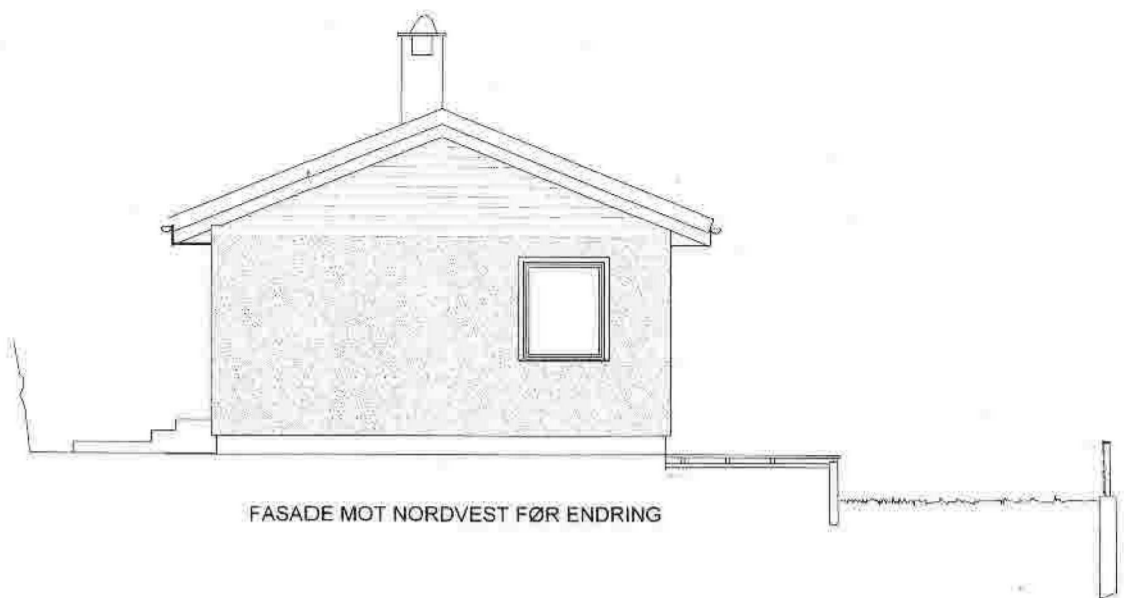

FASADE MOT NORDØST FØR ENDRING

FASADE MOT NORDVEST FØR ENDRING

FASADE MOT SØRVEST FØR ENDRING

FASADE MOT SØRØST FØR ENDRING

SNITT FØR ENDRING

V 04

BYGGEMELDINGSTEGNING

SPACE	ARKITEKONTOR	TORE-KJELL HOPE
	Måseskjærveien 14 5035 Bergen, Norway Org. nr. 913433904	Tlf. (47) 93446349 tkhope@online.no
TEGNINGENS ART KATARZYNA OG MARIUSZ MYSOGLAD QMBYGGING AV HYTTE TIL BØLIG – SJØVEGEN 6-8 Fasader/snitt før endring		
1:100	05.04.22	TKH
		22.6
		100
		8.6.2022