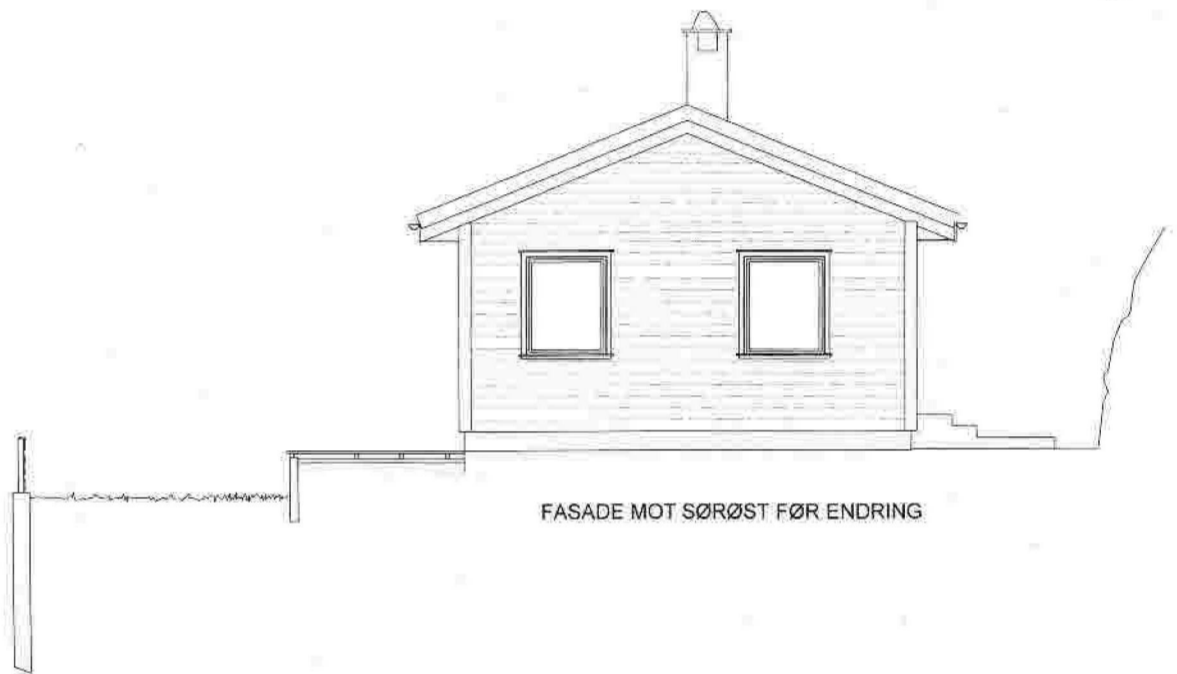

FASADE MOT NORDØST FØR ENDRING

FASADE MOT NORDVEST FØR ENDRING

FASADE MOT SØRVEST FØR ENDRING

FASADE MOT SØRØST FØR ENDRING

SNITT FØR ENDRING

V 04

BYGGEMELDINGSTEGNING

SPACE	ARKITEKONTOR	TORE-KJELL HOPE
	Måseskjærveien 14 5035 Bergen, Norway Org. nr. 913433904	Tlf. (47) 93446349 tkhope@online.no
TEGNINGENS ART KATARZYNA OG MARIUSZ MYSOGLAD QMBYGGING AV HYTTE TIL BØLIG – SJØVEGEN 6-8 Fasader/snitt før endring		
1:100	05.04.22	TKH
		22.6
		100
		8.6.2022