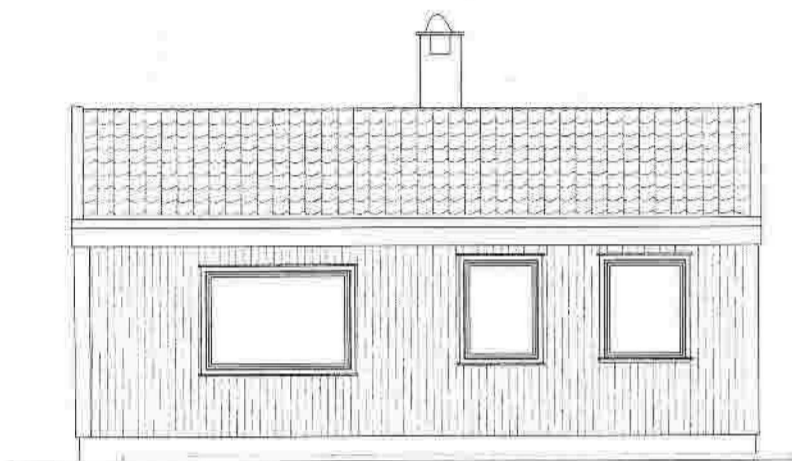

FASADE MOT NORDØST FØR ENDRING

FASADE MOT NORDVEST FØR ENDRING

FASADE MOT SØRVEST FØR ENDRING

FASADE MOT SØRØST FØR ENDRING

SNITT FØR ENDRING

V 04

BYGGEMELDINGSTEGNING

SPACE	ARKITEKONTOR	TORE-KJELL HOPE
	Måseskjærveien 14 5035 Bergen, Norway Org. nr. 913433904	Tlf. (47) 93446349 tkhope@online.no
TEGNINGENS ART KATARZYNA OG MARIUSZ MYSOGLAD QMBYGGING AV HYTTE TIL BØLIG – SJØVEGEN 6-8 Fasader/snitt før endring		
1:100	05.04.22	TKH
		22.6
		100
		8.6.2022