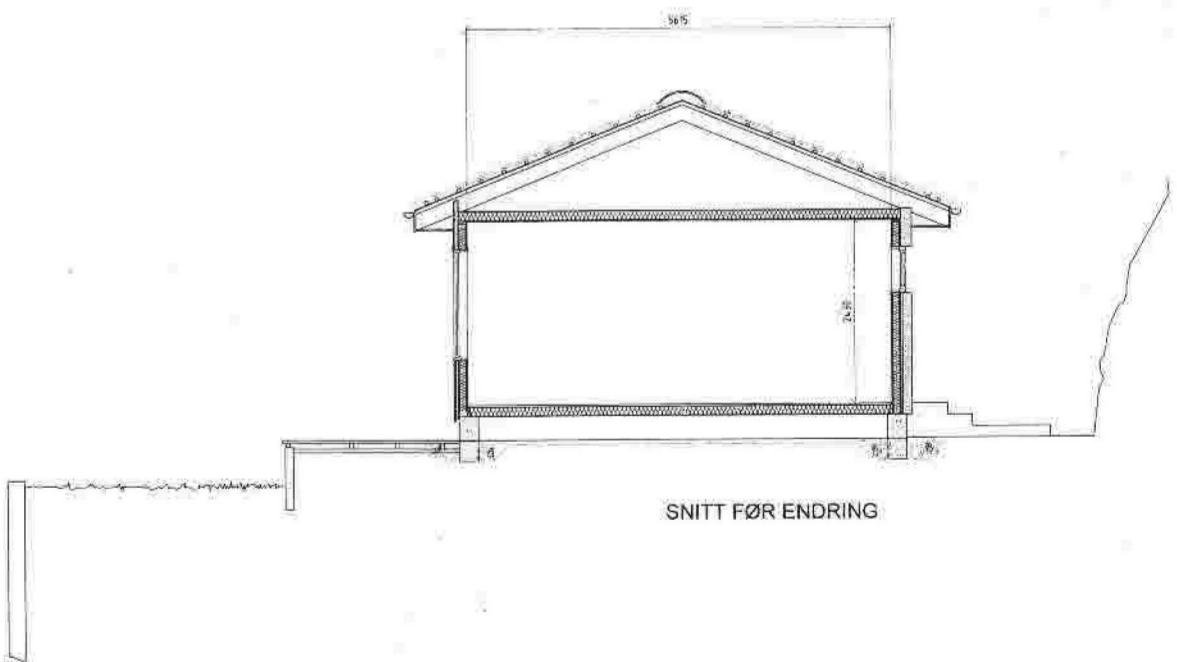

FASADE MOT NORDØST FØR ENDRING

FASADE MOT NORDVEST FØR ENDRING

FASADE MOT SØRVEST FØR ENDRING

FASADE MOT SØRØST FØR ENDRING

SNITT FØR ENDRING

V 04

BYGGEMELDINGSTEGNING

SPACE	ARKITEKONTOR	TORE-KJELL HOPE
	Måseskjærveien 14 5035 Bergen, Norway Org. nr. 913433904	Tlf. (47) 93446349 tkhope@online.no
TEGNINGENS ART KATARZYNA OG MARIUSZ MYSOGLAD QMBYGGING AV HYTTE TIL BØLIG – SJØVEGEN 6-8 Fasader/snitt før endring		
1:100	05.04.22	TKH
		22.6
		100
		8.6.2022