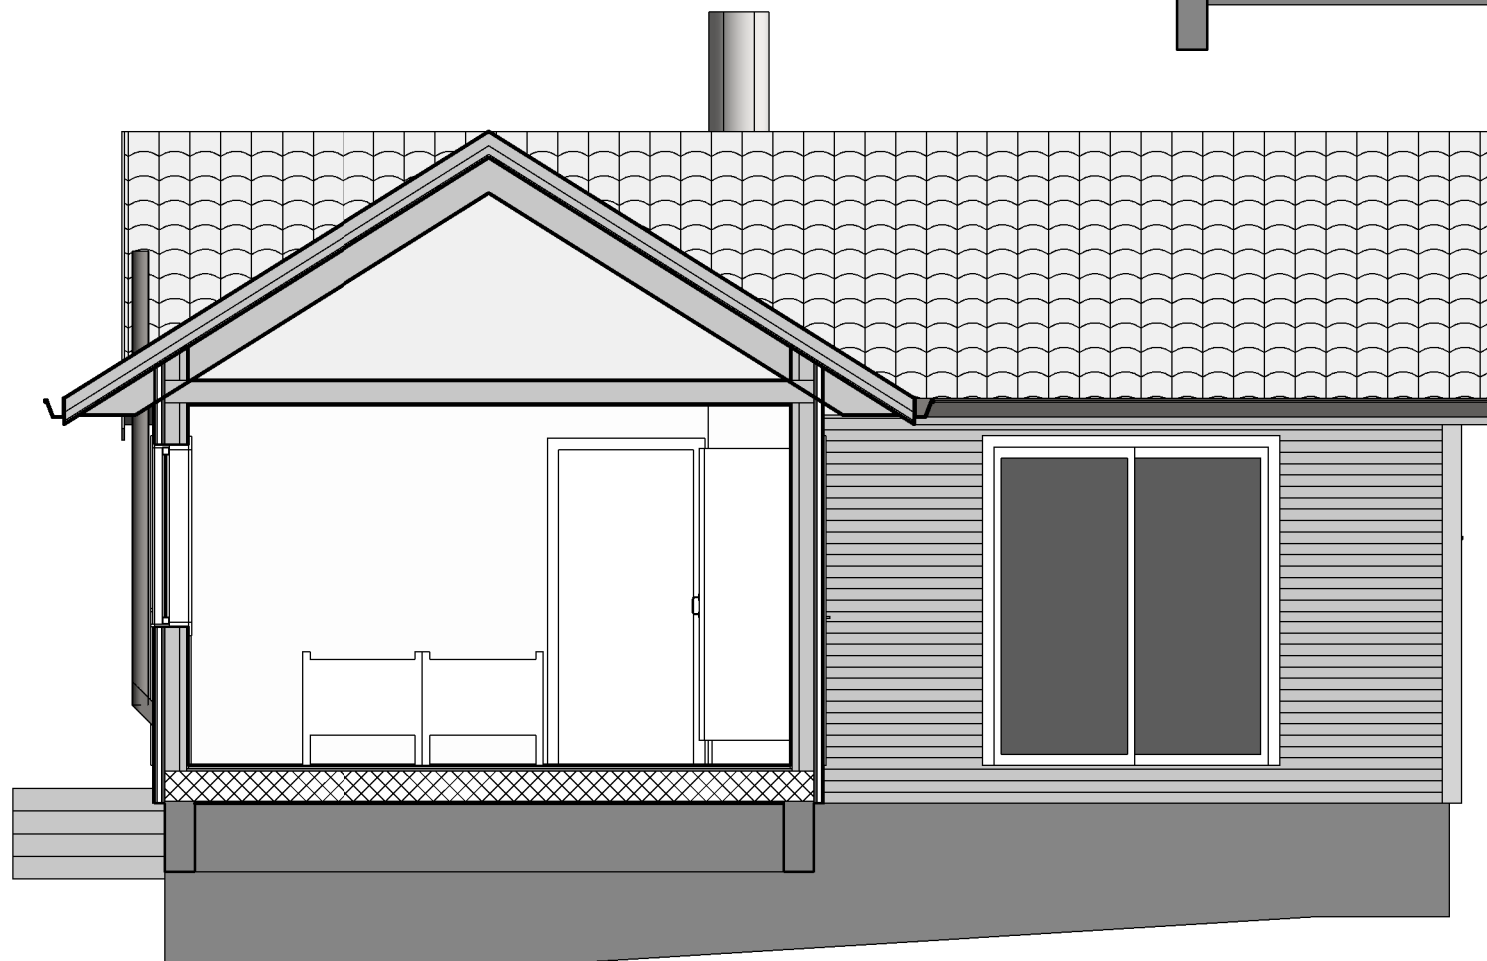

Snitt i stue, gang og sov

Snitt i sov

HYTTE

Gnr 106 Bnr 100 Fonnebostvegen 332
Alver kommune
P. nr. 2119

Arkitekt Mette Kyed Thorson

Snitt i gang og sov

SØKNAD OM TILBYGG TIL HYTTE
Astrid og Ole Malkenes
Kirsten Flagstads vei 20, 5146 Fyllingsdalen