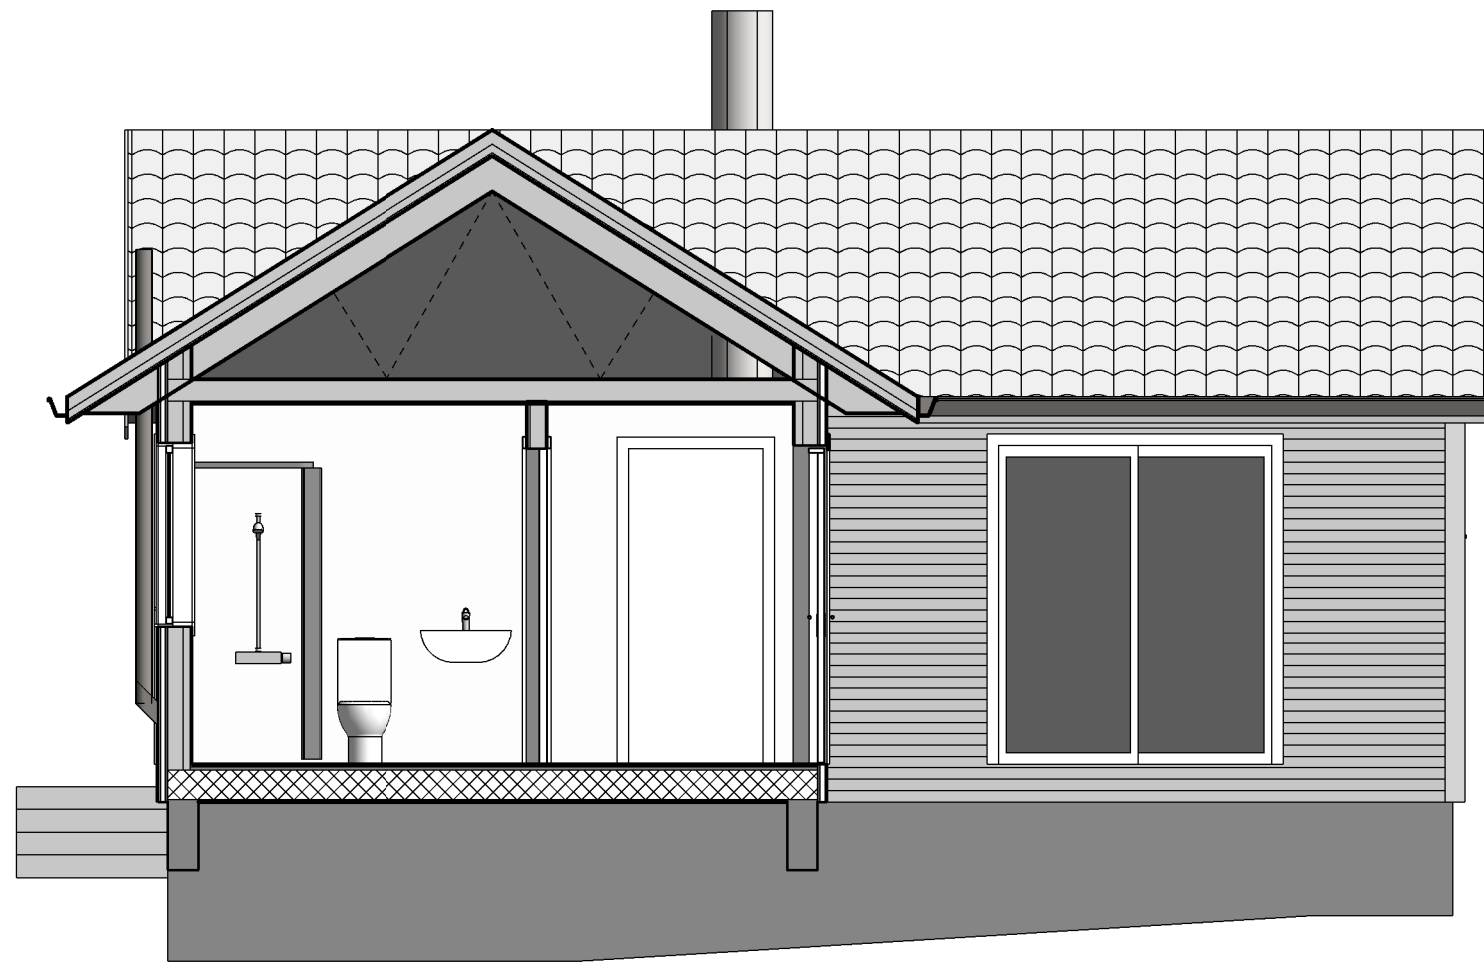

Snitt i soverom, bad og kjøkken

Snitt i bad

HYTTE

Gnr 106 Bnr 100 Fonnebostvegen 332
Alver kommune
P. nr. 2119

Arkitekt Mette Kyed Thorson

Snitt i bad og kjøkken

SØKNAD OM TILBYGG TIL HYTTE
Astrid og Ole Malkenes
Kirsten Flagstads vei 20, 5146 Fyllingsdalen