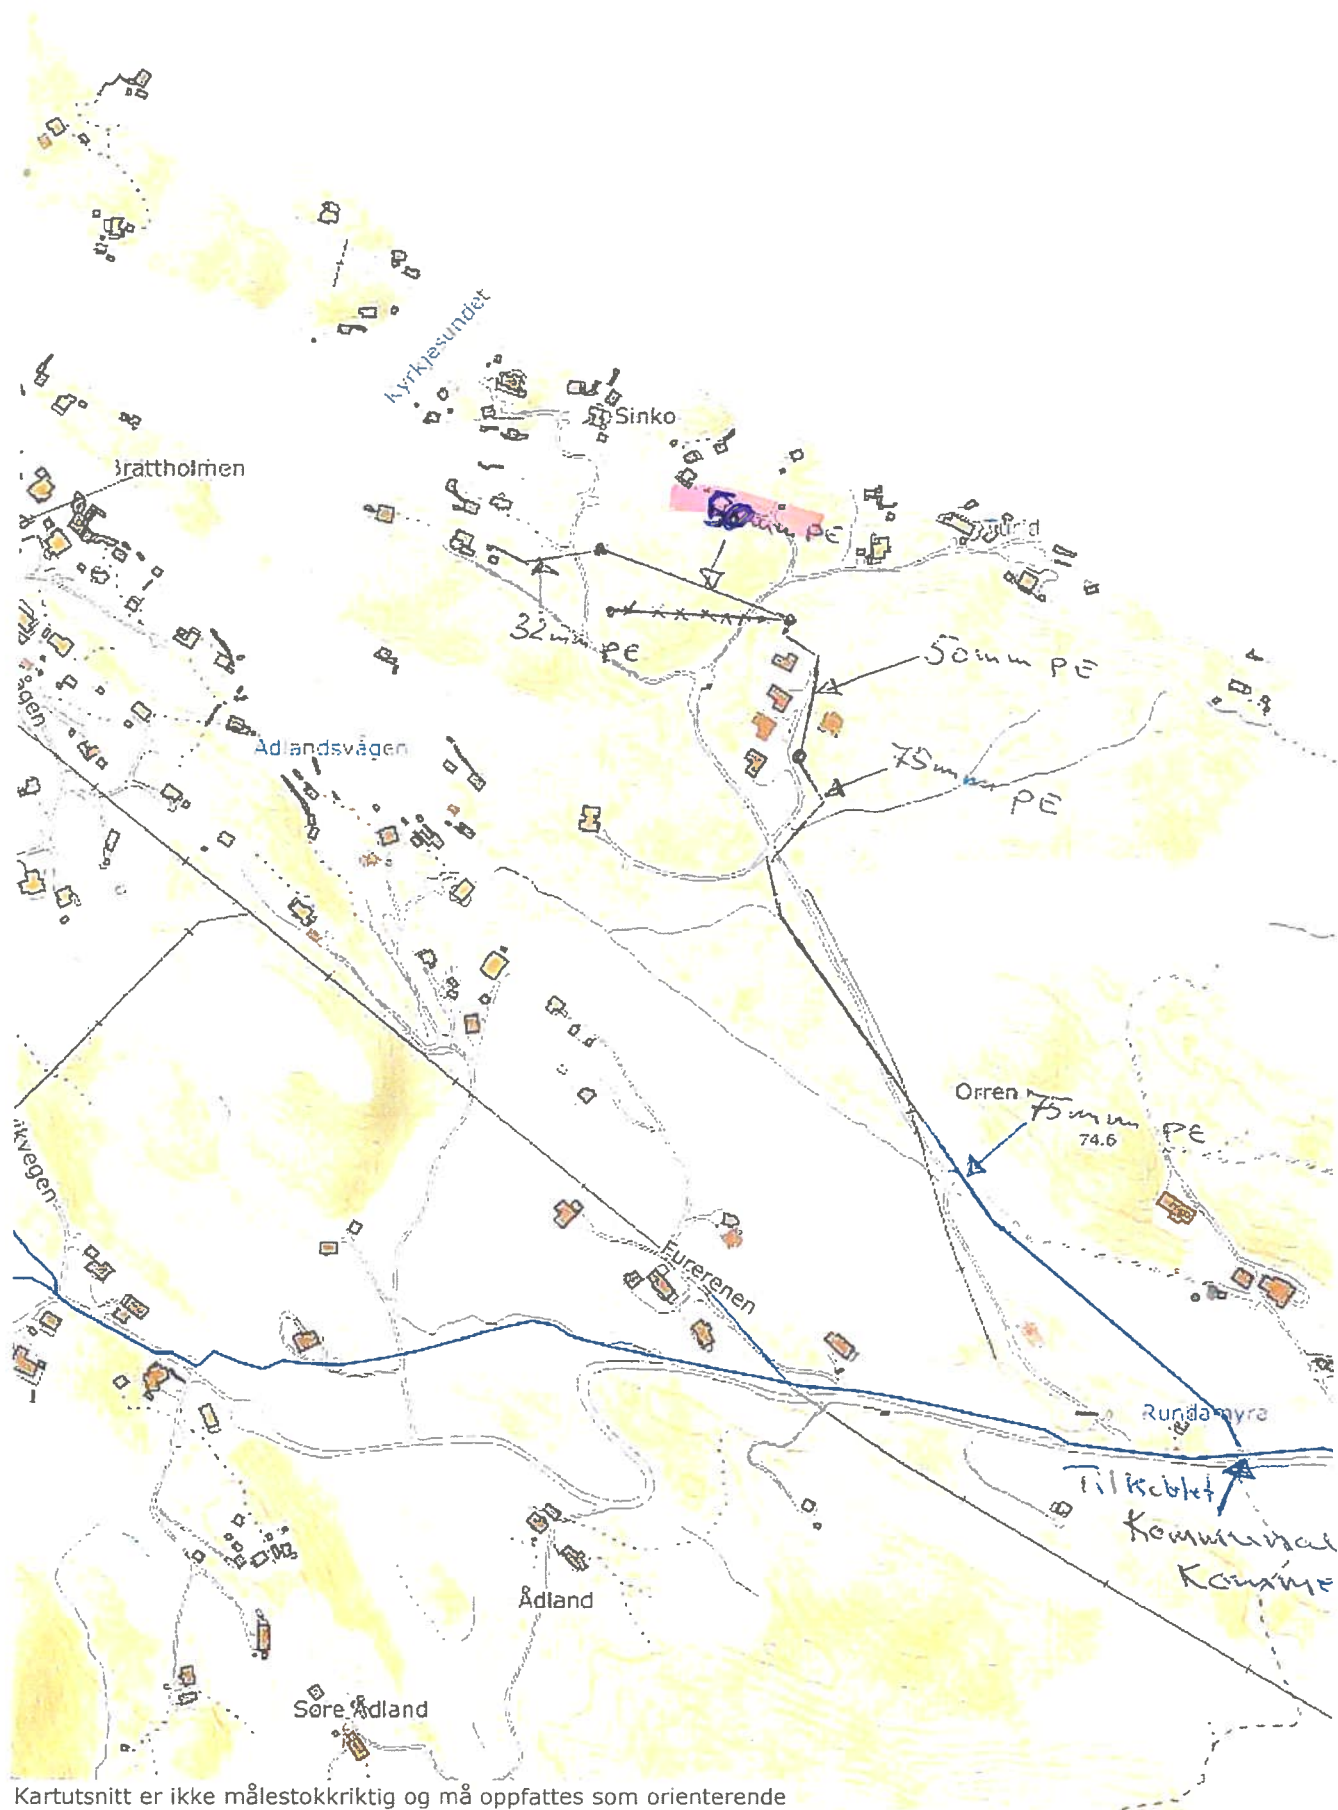

Kartutsnitt er ikke målestokkriktig og må oppfattes som orienterende

Kartutsnitt er ikke målestokkriktig og må oppfattes som orienterende  
<https://alver.powelgemini.no/portal/va/map/18>