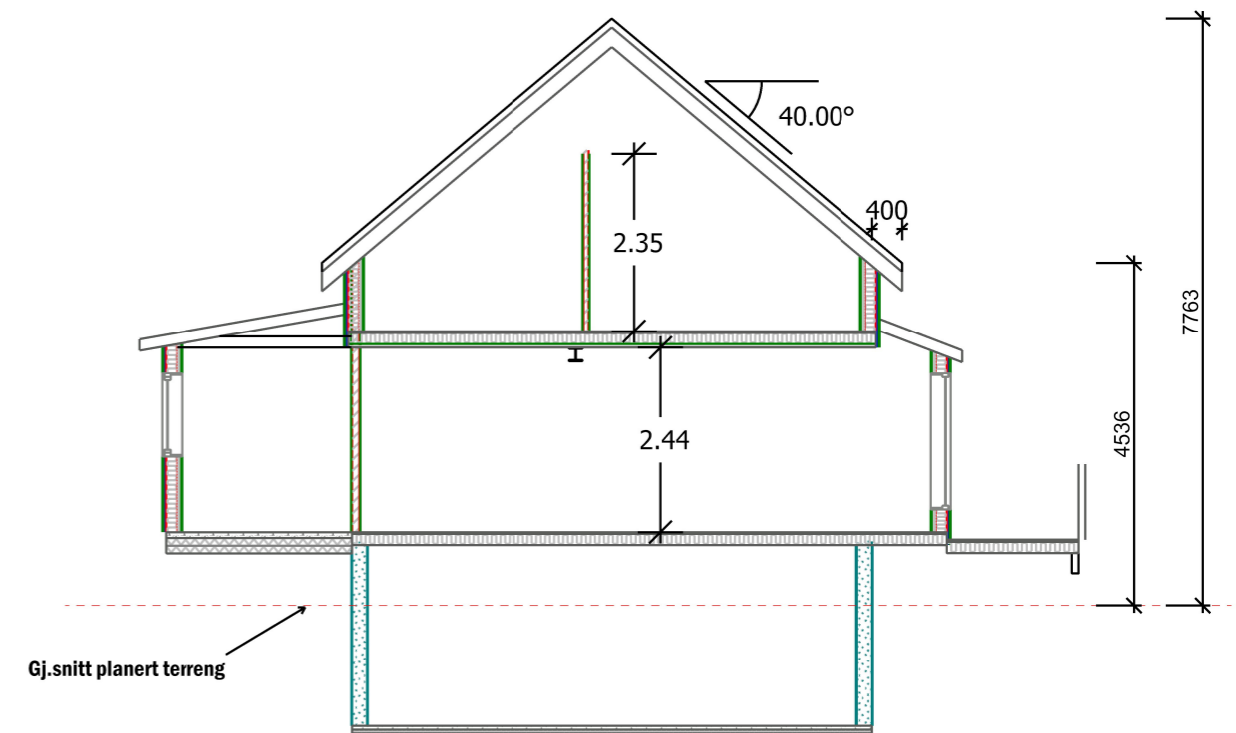

# Snitt B - B

Ny

DATA DESIGN SYSTEM

blå bolig  
GRIPSGÅRD BYGG

Tiltakshaver: **Tor Husebø**

Byggeplass: **Øvredalsvegen 70**

Kommune: **Alver**

Gnr: **320** Bnr: **5** Mål: **1 : 100 / A3**

Snitt A - A og B - B

Dato: **28.04.2022**

Teqn: **RF**

Prosjekt nr.:

Teqn.nr: **504**

Øvredalsvegen 70 Ny

© Tegningen er beskyttet i.h.t. lov om opphavsrett.