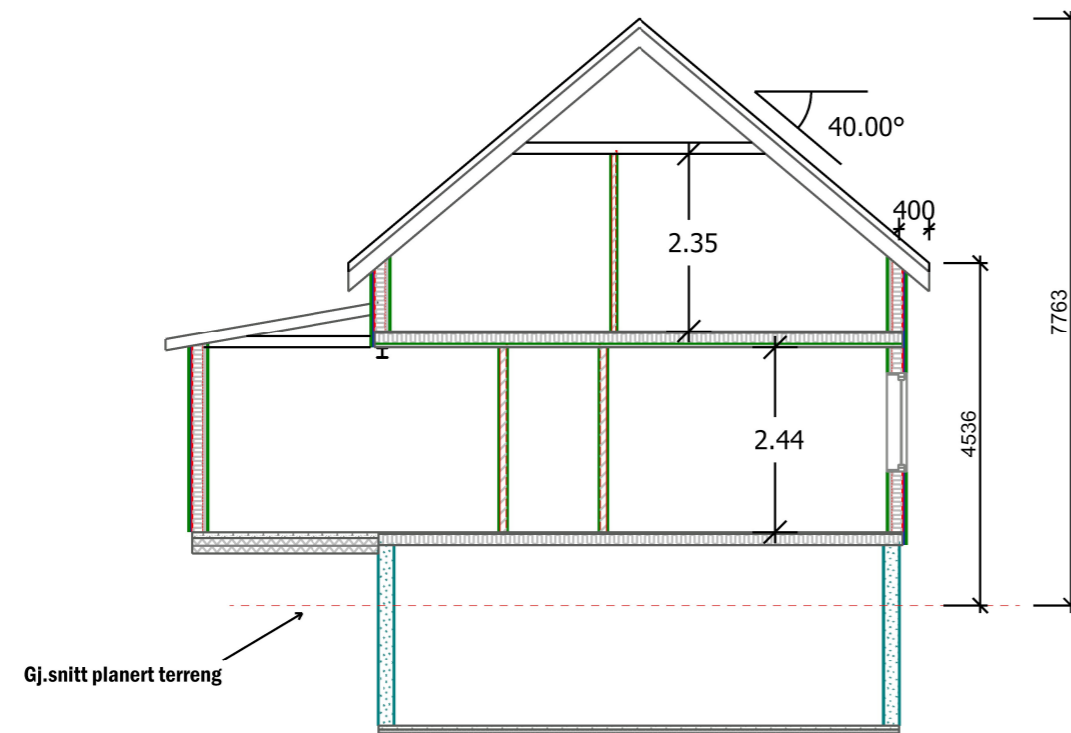

# Snitt B - B

Ny

DATA DESIGN SYSTEM

blå bolig  
GRIPSGÅRD BYGG

Tiltakshaver: **Tor Husebø**

Byggeplass: **Øvredalsvegen 70**

Kommune: **Alver**

Gnr: **320** Bnr: **5** Mål: **1 : 100 / A3**

Snitt A - A og B - B

Dato: **28.04.2022**

Teqn: **RF**

Prosjekt nr.:

Teqn.nr: **504**

Øvredalsvegen 70 Ny

© Tegningen er beskyttet i.h.t. lov om opphavsrett.