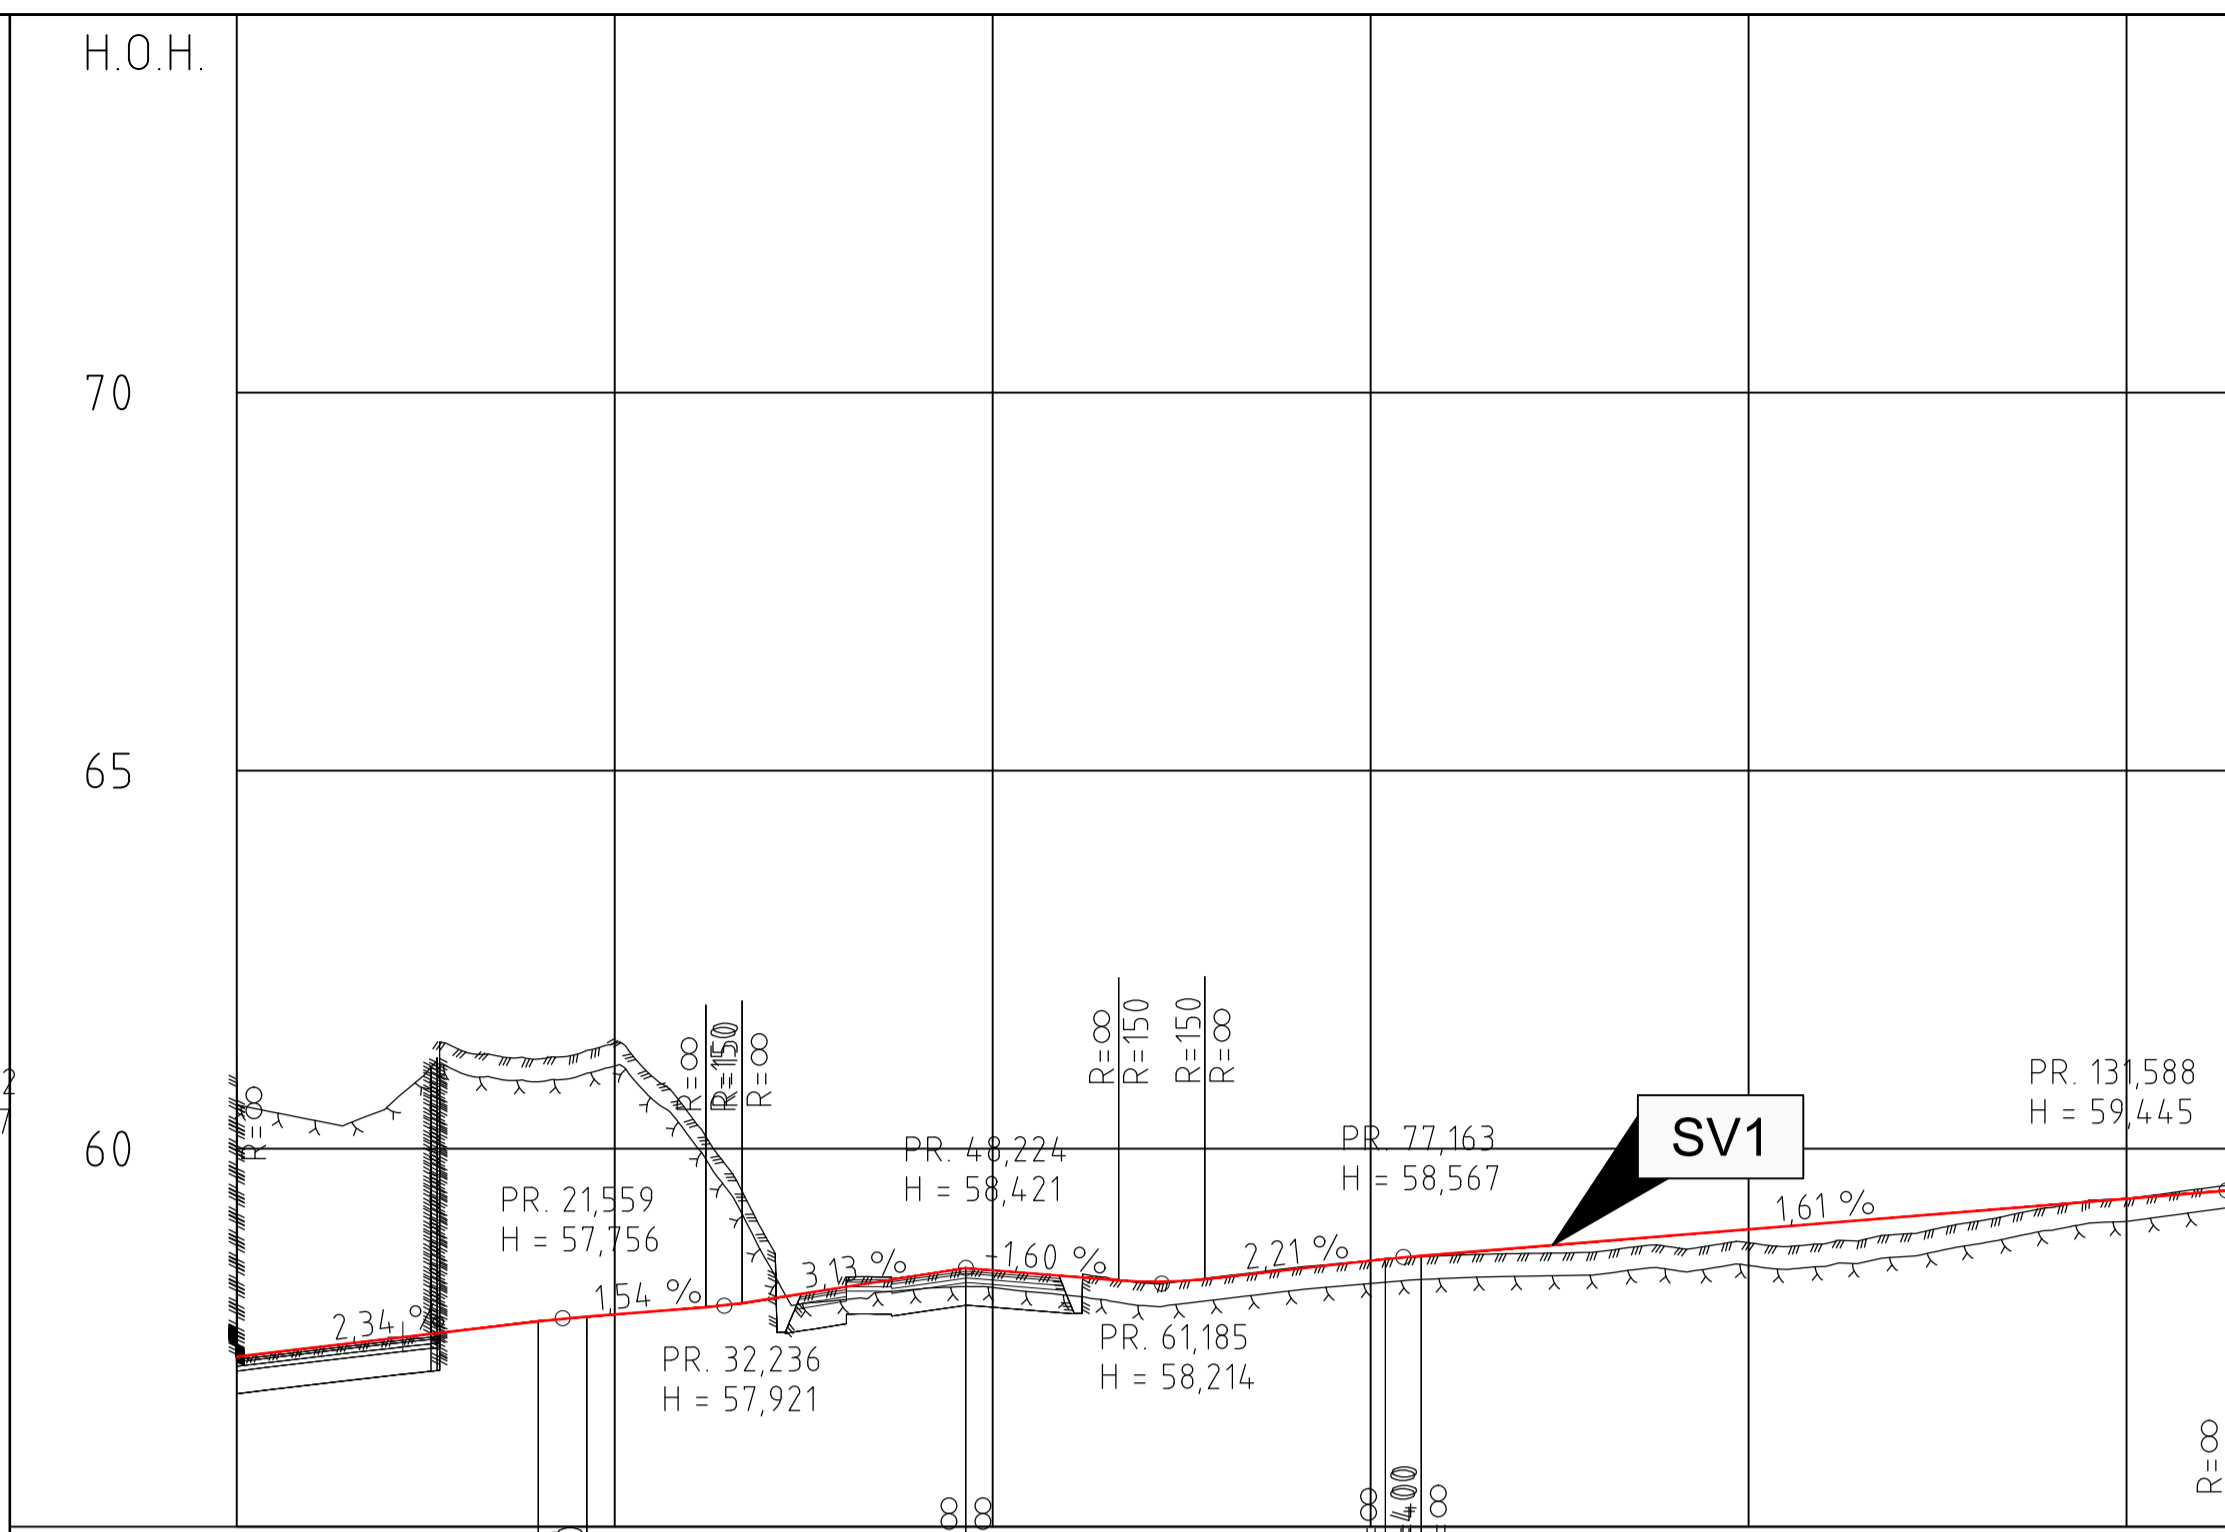

PROFIL NR.	0	25	50	75
HOR.KURV.				
BREDDDEUTV.				
TVERRFALL				
H.kj.b.k.	3,9%			3,9%
V.kj.b.k.				
PROFIL H.	58,20	58,21	58,22	58,23
TERRENG H.	58,20	58,21	58,22	58,23
OVERBYGN.T.		49CM		

PROFIL NR.	0,05	25	50
HOR.KURV.		R=∞	
BREDDDEUTV.			
TVERRFALL			
H.kj.b.k.	3,5%	3,0%	3,0%
V.kj.b.k.			
PROFIL H.	56,48	56,34	56,36
TERRENG H.	56,48	56,34	56,36
OVERBYGN.T.		49CM	

PROFIL NR.	0,01	25	50	75	100	125
HOR.KURV.	R=∞	R=20	R=∞	R=-55	R=∞	R=15
BREDDDEUTV.						
TVERRFALL						
H.kj.b.k.	4%					3,0%
V.kj.b.k.						
PROFIL H.	57,25	57,37	57,49	57,61	57,73	57,85
TERRENG H.	57,25	57,37	57,49	57,61	57,73	57,85
OVERBYGN.T.				49CM		

PROFIL NR.	0	25
HOR.KURV.		R=∞
BREDDDEUTV.		
TVERRFALL		
H.kj.b.k.	4%	3,0%
V.kj.b.k.		
PROFIL H.	57,97	57,75
TERRENG H.	57,97	57,75
OVERBYGN.T.		49CM