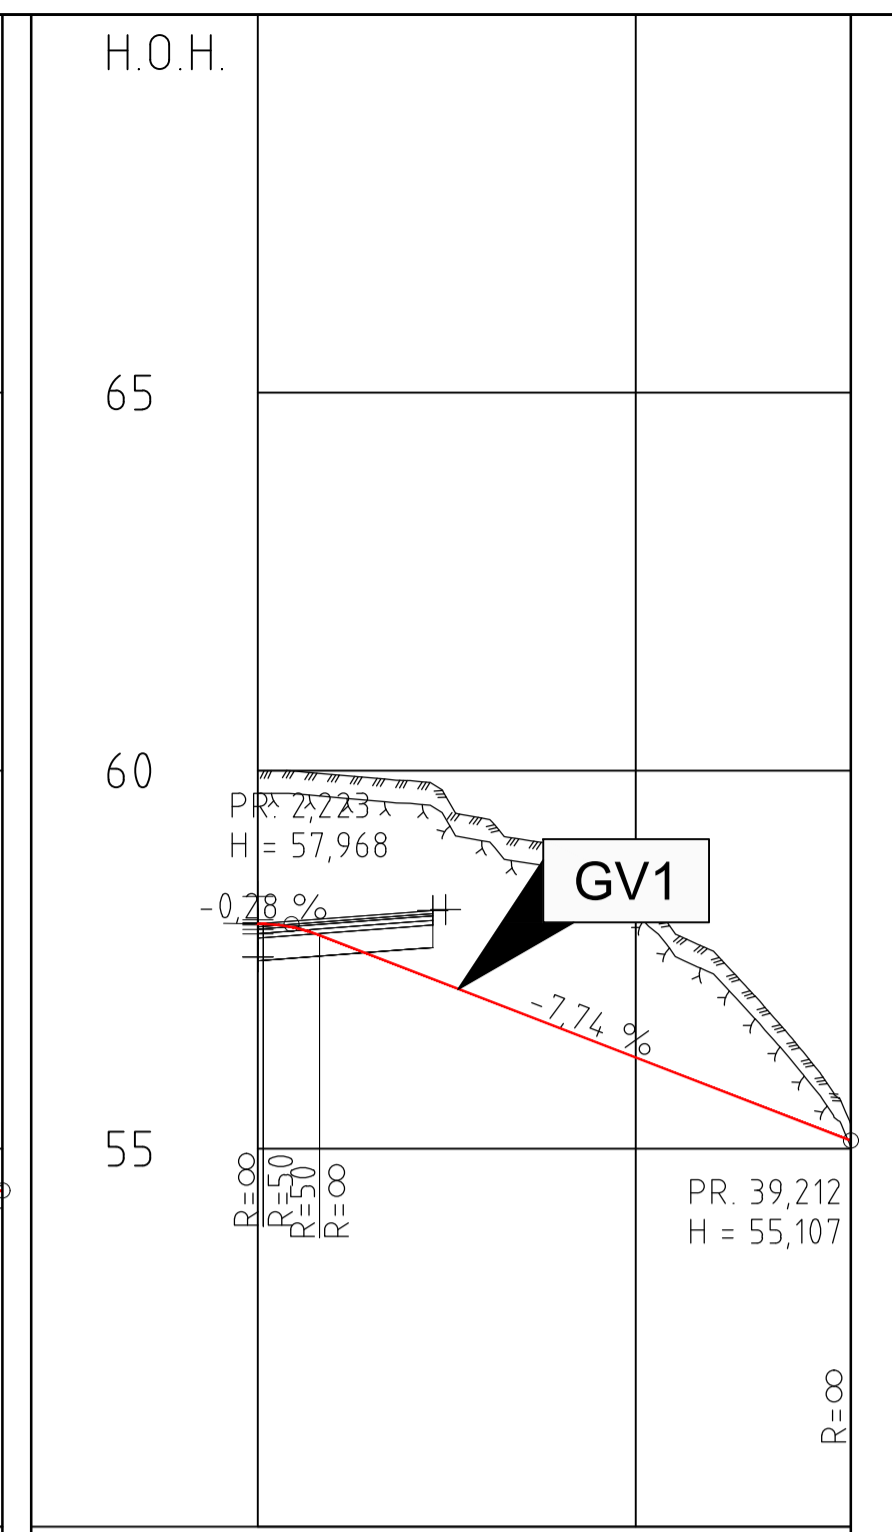

PROFIL NR.	0	25	50	75
HOR.KURV.				
BREDDDEUTV.				
TVERRFALL				
H.kj.b.k.	3,9%			3,9%
V.kj.b.k.				
PROFIL H.	58,20	58,21	58,22	58,23
TERRENG H.	58,20	58,21	58,22	58,23
OVERBYGN.T.		49CM		

PROFIL NR.	0,05	25	50
HOR.KURV.		R=∞	
BREDDDEUTV.			
TVERRFALL			
H.kj.b.k.	3,5%	3,0%	3,0%
V.kj.b.k.			
PROFIL H.	56,48	56,34	56,36
TERRENG H.	56,48	56,34	56,36
OVERBYGN.T.		49CM	

PROFIL NR.	0,01	25	50	75	100	125
HOR.KURV.	R=∞	R=20	R=∞	R=-55	R=∞	R=15
BREDDDEUTV.						
TVERRFALL						
H.kj.b.k.	4%					3,0%
V.kj.b.k.						
PROFIL H.	57,25	57,37	57,49	57,61	57,73	57,85
TERRENG H.	57,25	57,37	57,49	57,61	57,73	57,85
OVERBYGN.T.				49CM		

PROFIL NR.	0	25
HOR.KURV.		R=∞
BREDDDEUTV.		
TVERRFALL		
H.kj.b.k.	4%	3,0%
V.kj.b.k.		
PROFIL H.	57,97	57,75
TERRENG H.	57,97	57,75
OVERBYGN.T.		49CM