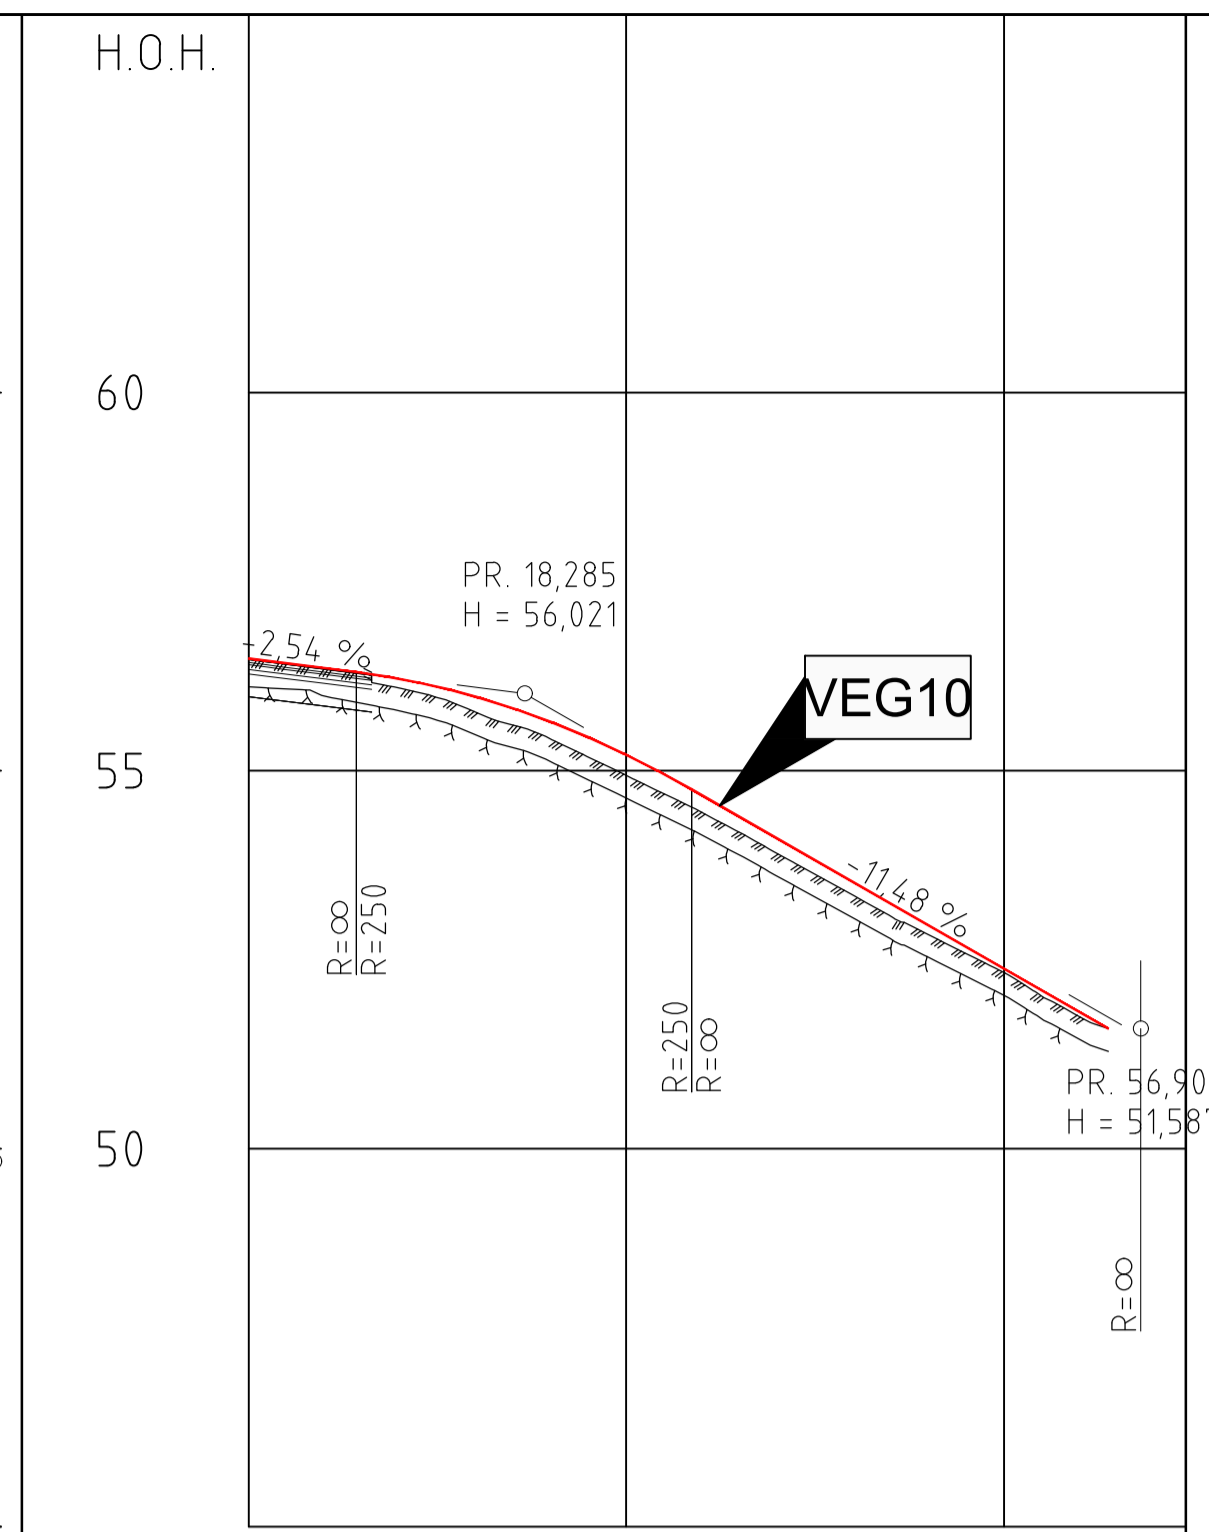

PROFIL NR.	0	25	50	75
HOR.KURV.				
BREDDDEUTV.				
TVERRFALL				
H.kj.b.k.	3,9%			3,9%
V.kj.b.k.				
PROFIL H.	58,20	58,21	58,22	58,23
TERRENG H.	58,20	58,21	58,22	58,23
OVERBYGN.T.		49CM		

PROFIL NR.	0,05	25	50
HOR.KURV.		R=∞	
BREDDDEUTV.			
TVERRFALL			
H.kj.b.k.	3,5%	3,0%	3,0%
V.kj.b.k.			
PROFIL H.	56,48	56,34	56,36
TERRENG H.	56,48	56,34	56,36
OVERBYGN.T.		49CM	

PROFIL NR.	0,01	25	50	75	100	125
HOR.KURV.	R=∞	R=20	R=∞	R=-55	R=∞	R=15
BREDDDEUTV.						
TVERRFALL						
H.kj.b.k.	4%					3,0%
V.kj.b.k.						
PROFIL H.	57,25	57,37	57,49	57,61	57,73	57,85
TERRENG H.	57,25	57,37	57,49	57,61	57,73	57,85
OVERBYGN.T.				49CM		

PROFIL NR.	0	25
HOR.KURV.		R=∞
BREDDDEUTV.		
TVERRFALL		
H.kj.b.k.	4%	3,0%
V.kj.b.k.		
PROFIL H.	57,97	57,75
TERRENG H.	57,97	57,75
OVERBYGN.T.		49CM