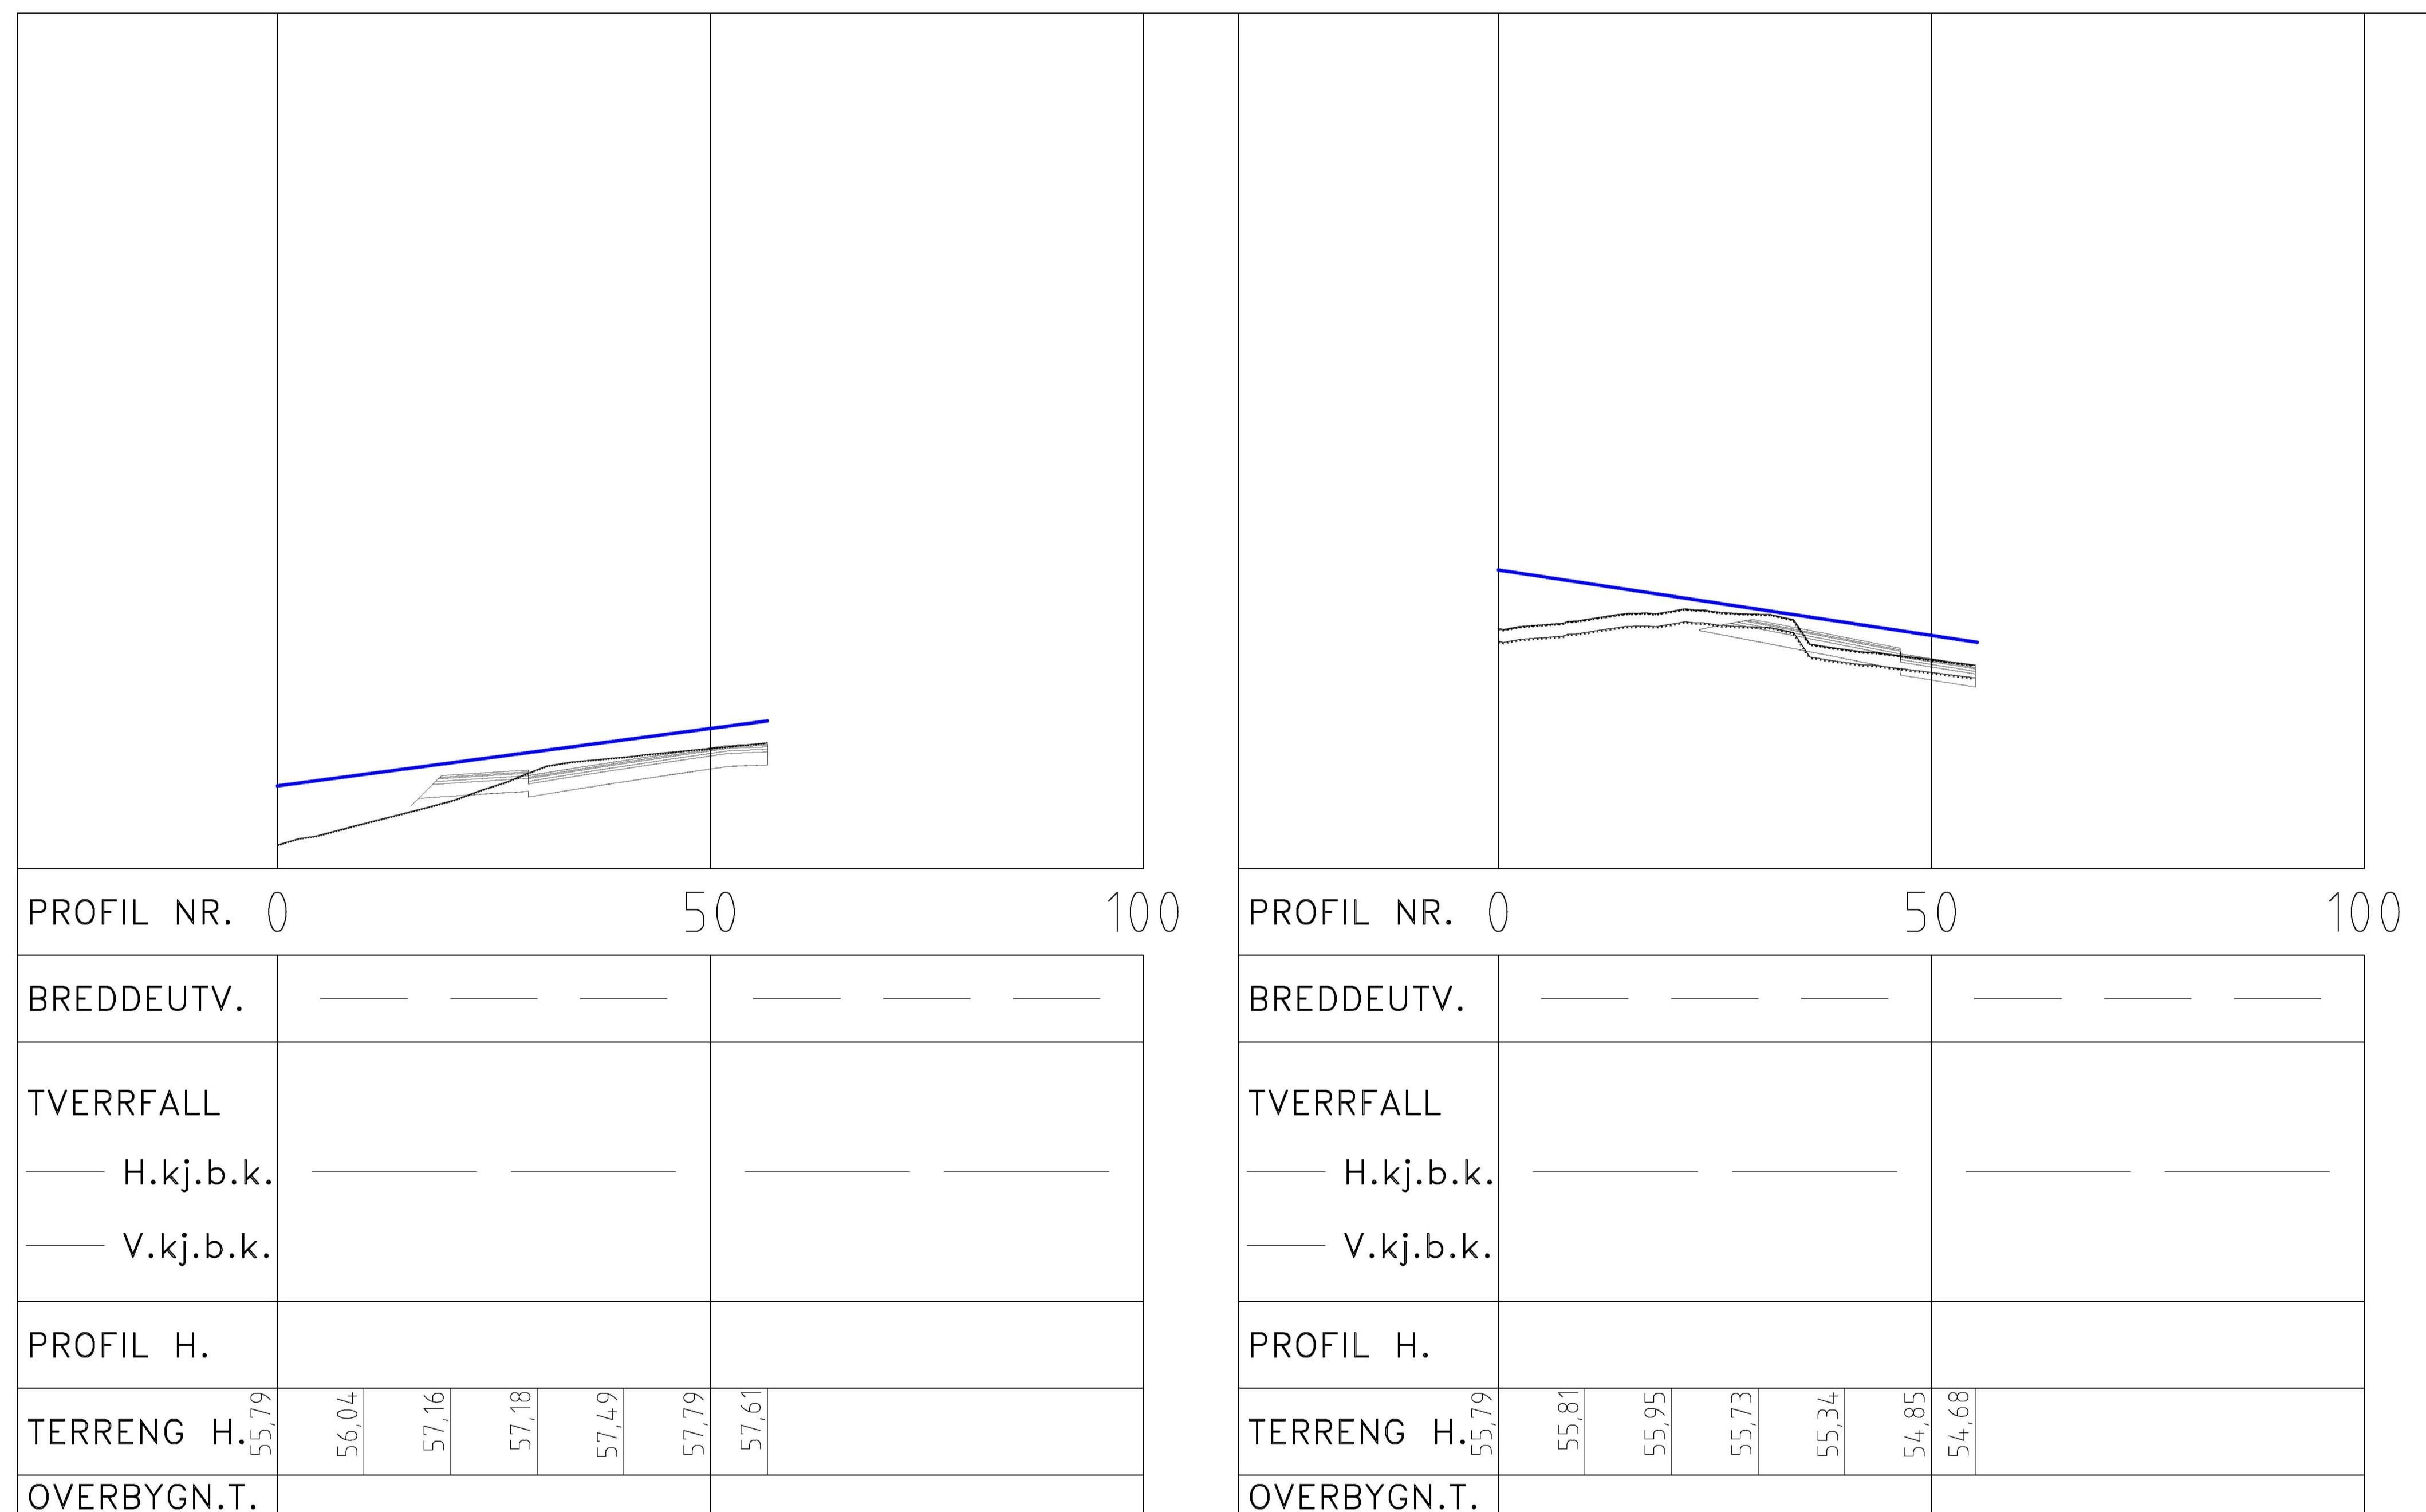

Sikt 54x10m mot aust

Sikt 54x10m mot vest

OPUS

Stad: Bergen
 Dato: 10.06.2022
 Målestokk: 1:500(A1)
 Pros.anstv.: HH
 Teikna av: TV
 Kontrollert av: EB

Lonena aust (46312021003)
 PLANFLATE 3

Kryss E39 x Lonsvegen/Røsvikdalen
 Kanalisering venstresvingefelt

Sikt fra Røsvikdalen til E39

Prosj.nr.	Teikn.nr.	Rev.
21000	R301	-