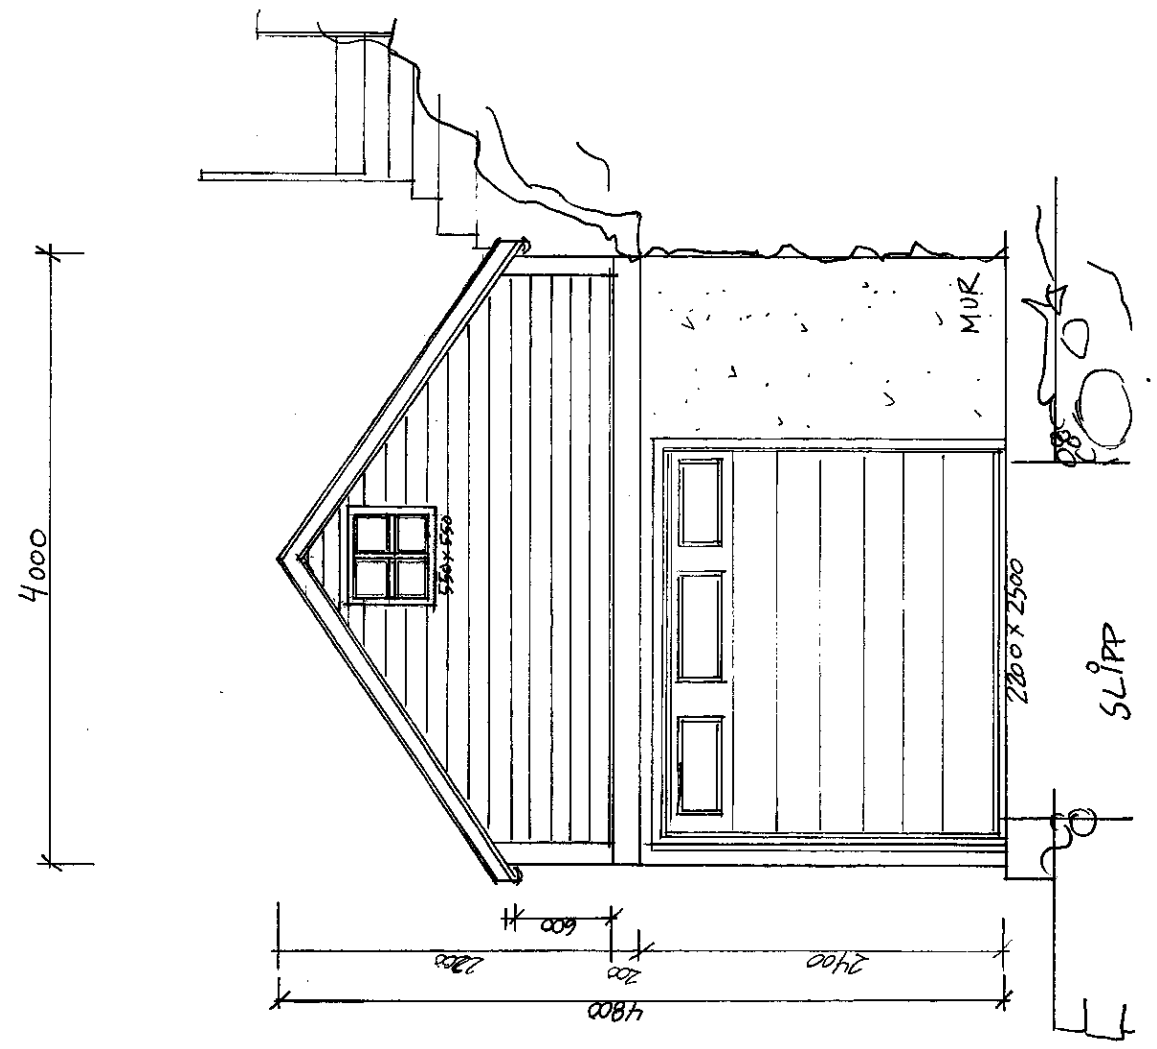

Naust - Fyllingsnesvegen - 5913 Eikangervåg for Fam. Corfariu Radu
 Reviderte - NYE FASADER MED PÅBYGG - SØR - NORD - ØST - MÅL 1:50
 Tegning v/ Interiørarkitektkontoret, Totlandsvegen 2, 5224 Nesttun

Naust - Fyllingsnesvegen - 5913 Eikangervåg for Fam. Corfariu Radu
EKSISTERENDE FASADER - SØR - NORD - ØST - MÅL 1:50
Tegning v/ Interiørarkitektkontoret, Totlandsvegen 2, 5224 Nesttun