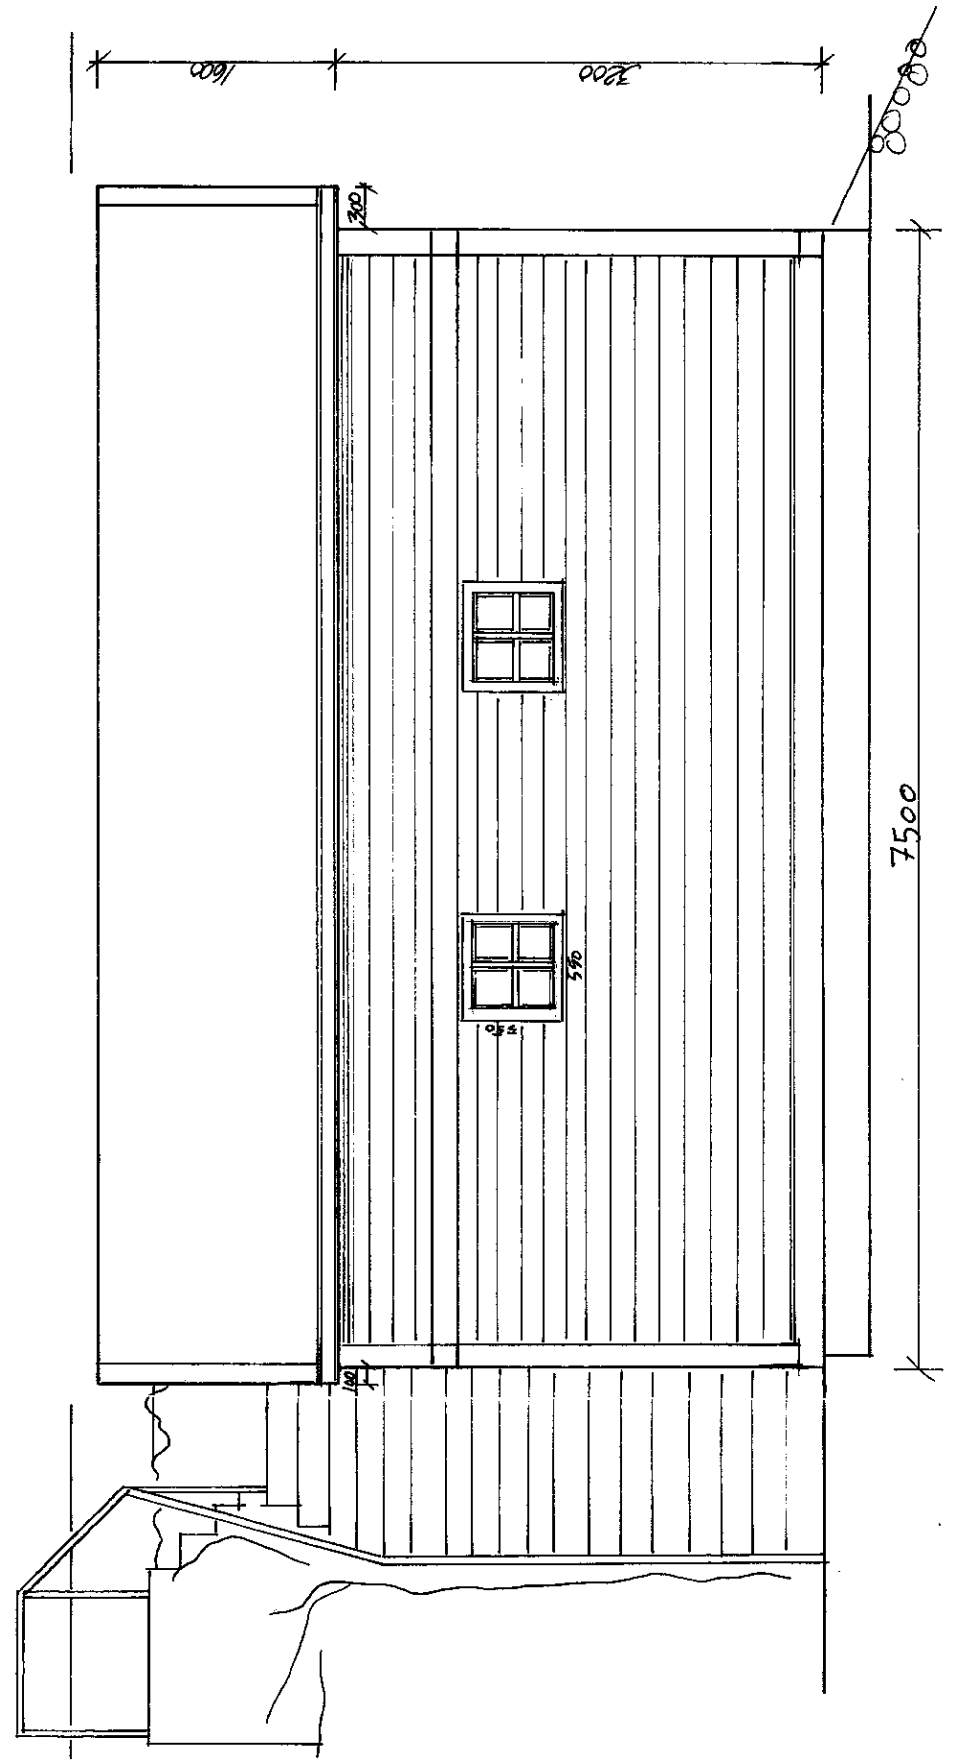

Naust - Fyllingsnesvegen - 5913 Eikangervåg for Fam. Corfariu Radu
 Reviderte - NYE FASADER MED PÅBYGG - SØR - NORD - ØST - MÅL 1:50
 Tegning v/ Interiørarkitektkontoret, Totlandsvegen 2, 5224 Nesttun

Naust - Fyllingsnesvegen - 5913 Eikangervåg for Fam. Corfariu Radu
EKSISTERENDE FASADER - SØR - NORD - ØST - MÅL 1:50
Tegning v/ Interiørarkitektkontoret, Totlandsvegen 2, 5224 Nesttun