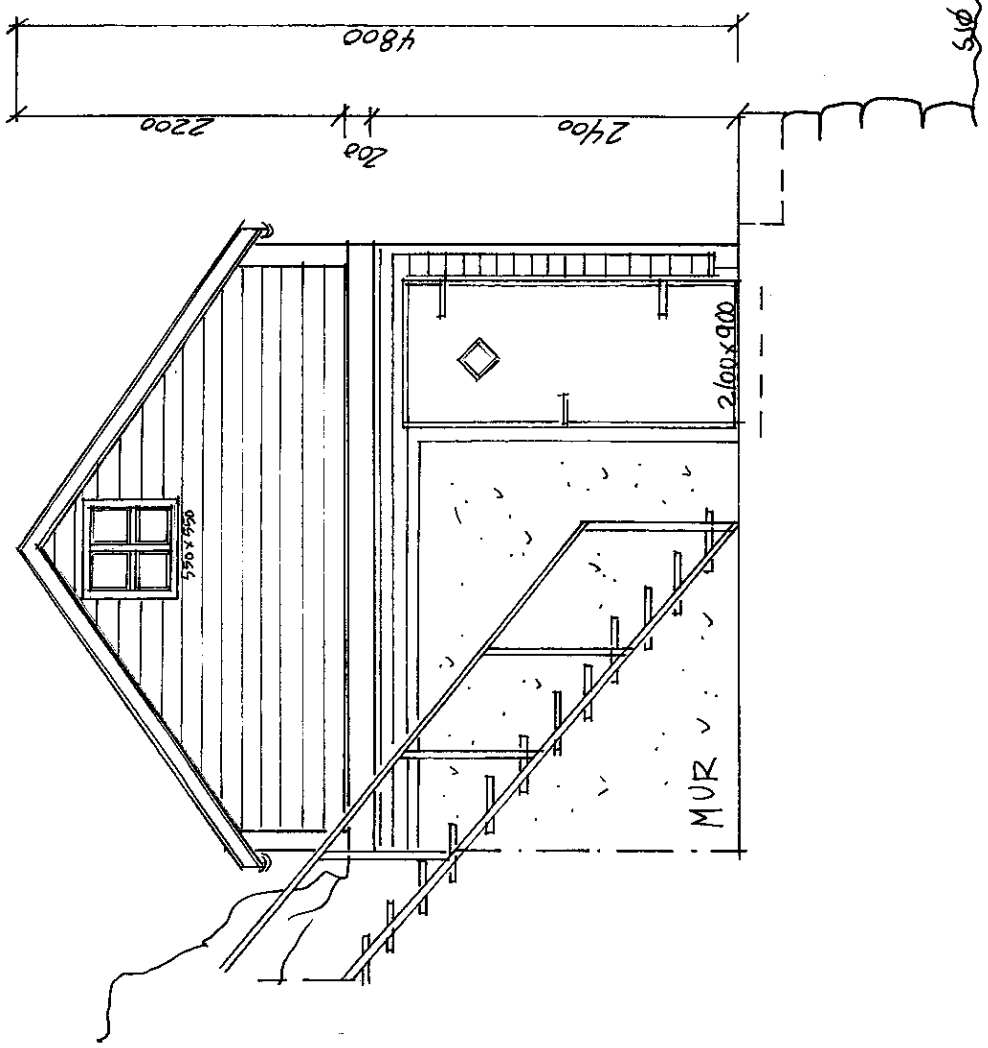

Naust - Fyllingsnesvegen - 5913 Eikangervåg for Fam. Corfariu Radu
 Reviderte - NYE FASADER MED PÅBYGG - SØR - NORD - ØST - MÅL 1:50
 Tegning v/ Interiørarkitektkontoret, Totlandsvegen 2, 5224 Nesttun

Naust - Fyllingsnesvegen - 5913 Eikangervåg for Fam. Corfariu Radu
EKSISTERENDE FASADER - SØR - NORD - ØST - MÅL 1:50
Tegning v/ Interiørarkitektkontoret, Totlandsvegen 2, 5224 Nesttun