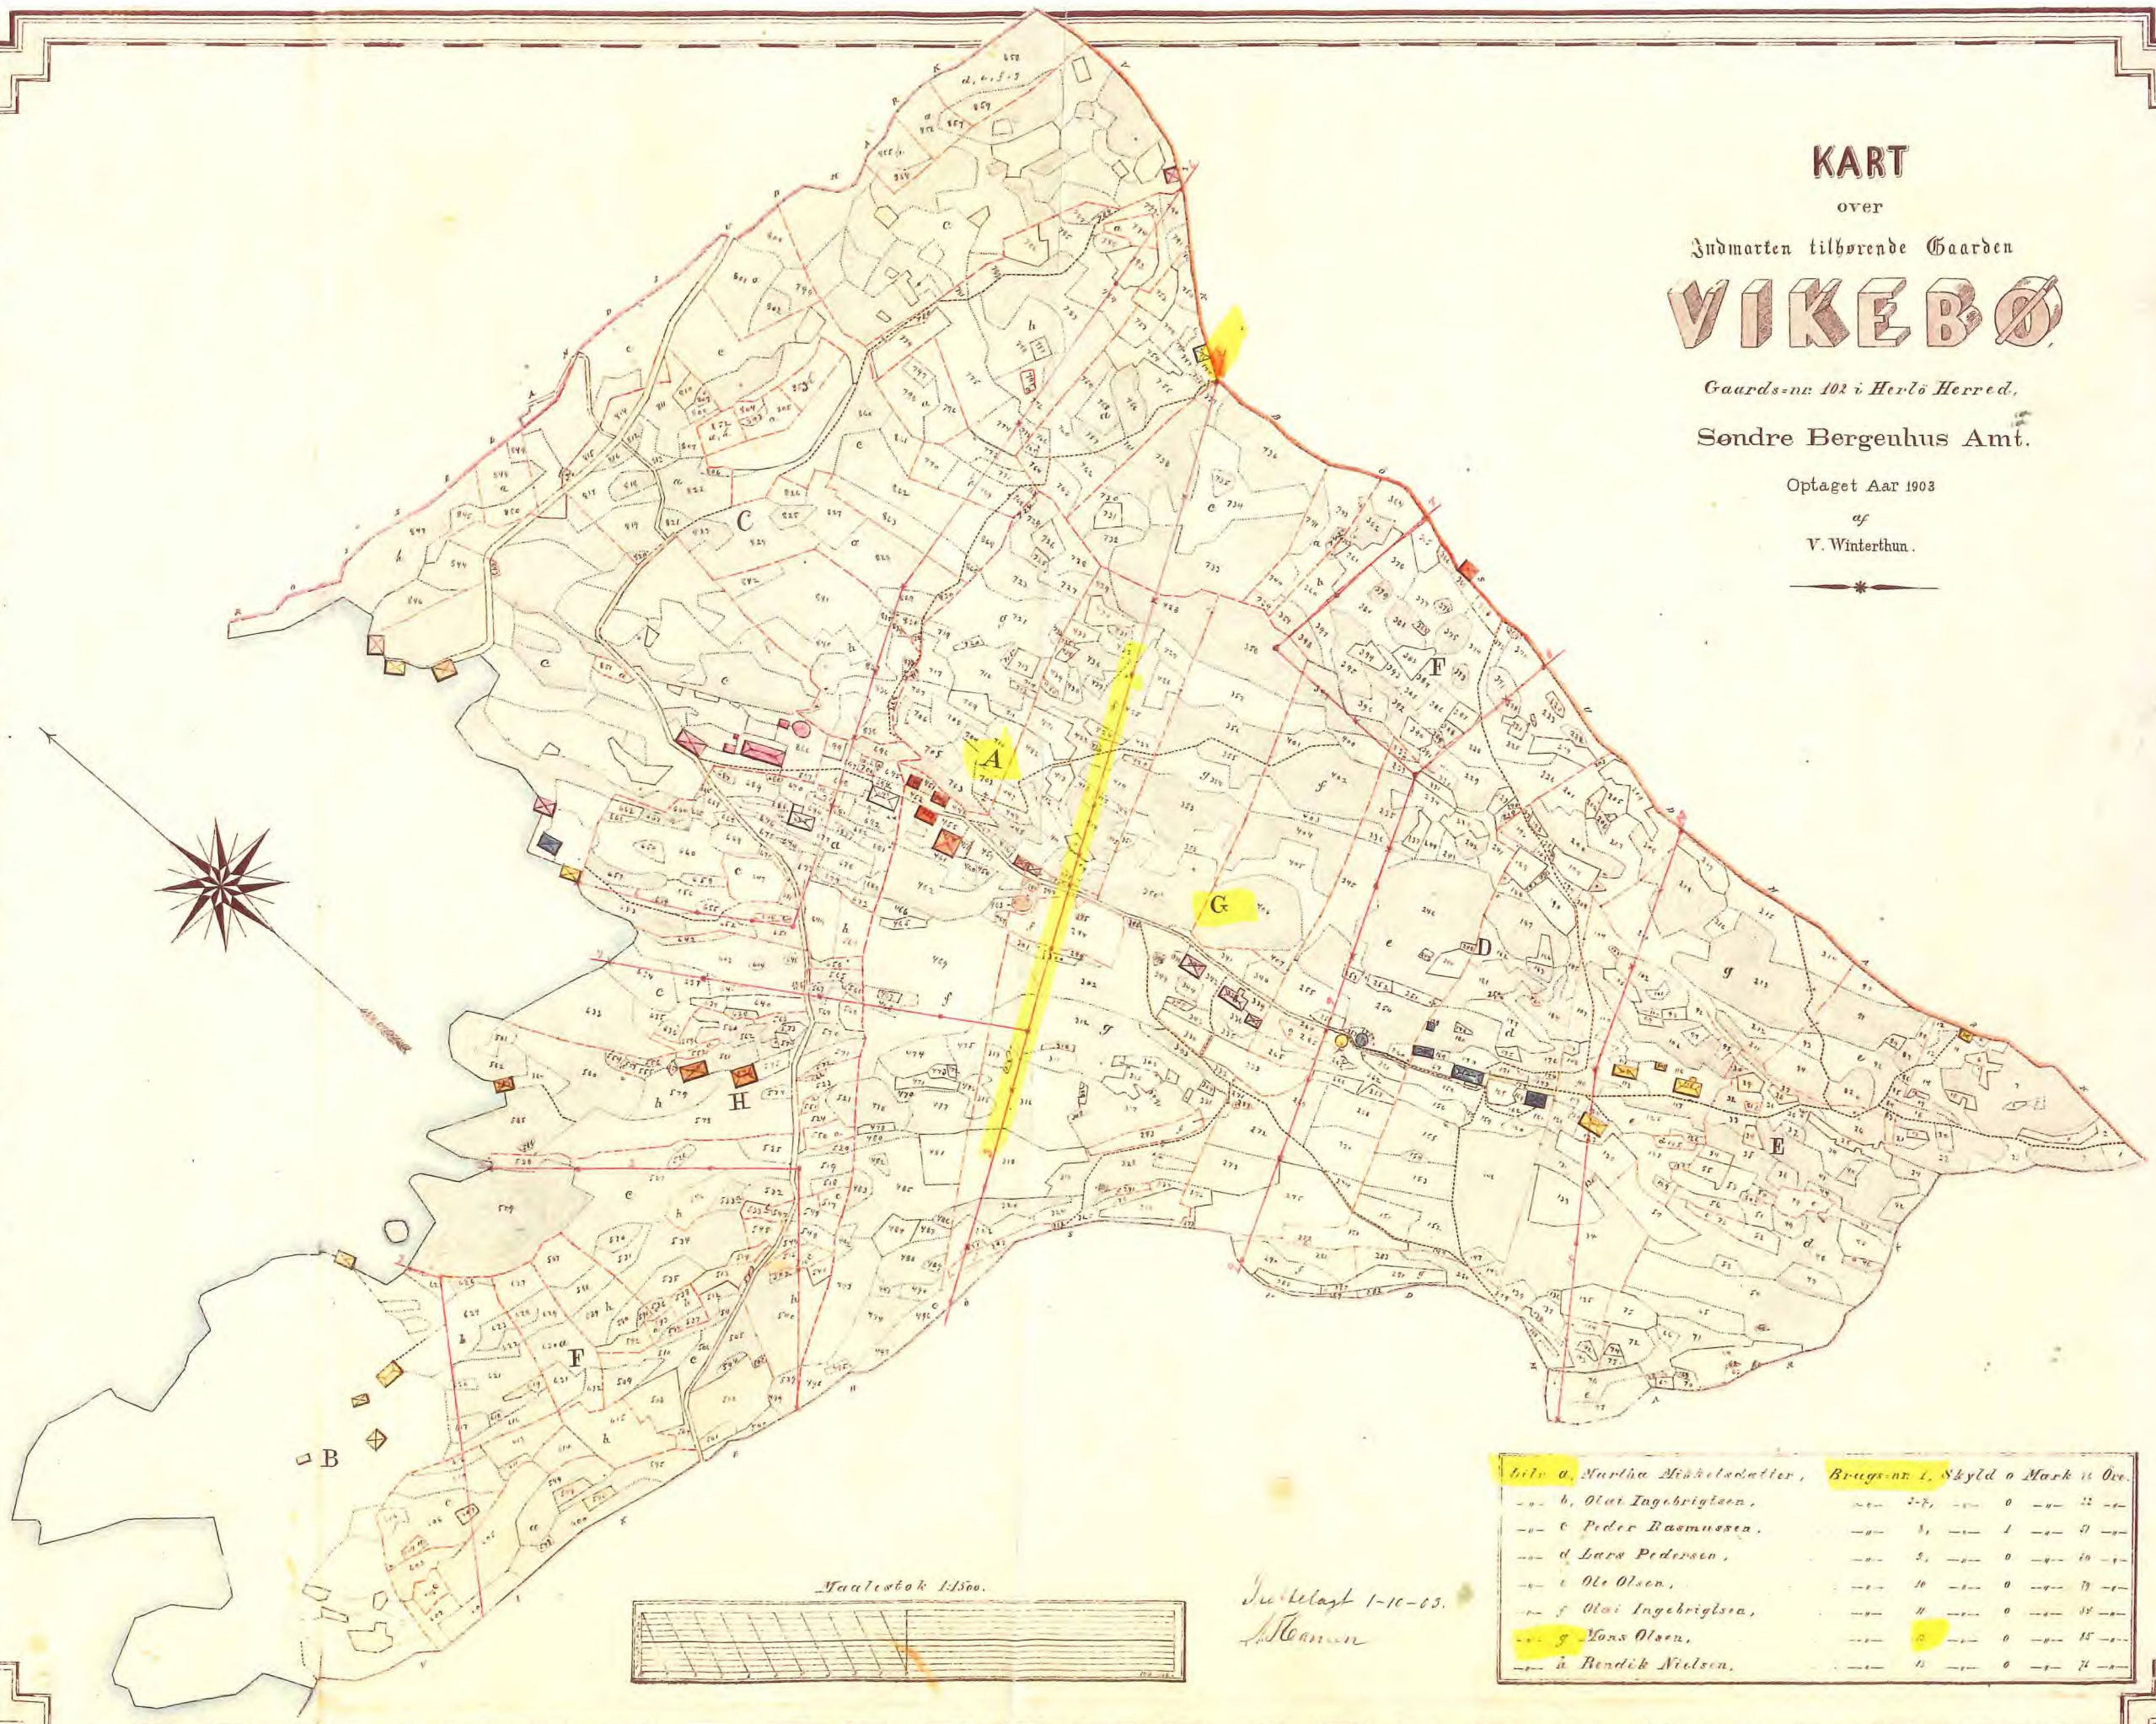

KART  
 over  
 Indmarten tilhørende Gaarden  
**VIKEBO**

Gaards-nr. 102 i Herlvs Herred,  
 Søndre Bergenhus Amt.

Optaget Aar 1903  
 af  
 V. Winterthun.

*Maalestok 1:1500.*

Lige a. Martha Mikkeladatter, Brugs-nr. 1, Skyld o Mark u. Ov.	
b. Olof Ingebrigtsen,	2-8, 0 - 22 -
c. Peder Rasmussen,	1, 1 - 31 -
d. Lars Pedersen,	3, 0 - 60 -
e. Ole Olsen,	10, 0 - 70 -
f. Olof Ingebrigtsen,	11, 0 - 18 -
g. Mons Olsen,	5, 0 - 15 -
h. Bendik Nielsen,	11, 0 - 74 -

*Ju. tilagt 1-10-03.  
 Hønen*

0 1 2 3 4 5 6 7 8 9 10 11 12 13 14 15 16 17 18 19 20 21

Bördsgrænse mellem  
brik 1 og brik 12

Waalestok 1850.

Martsdag 1-10