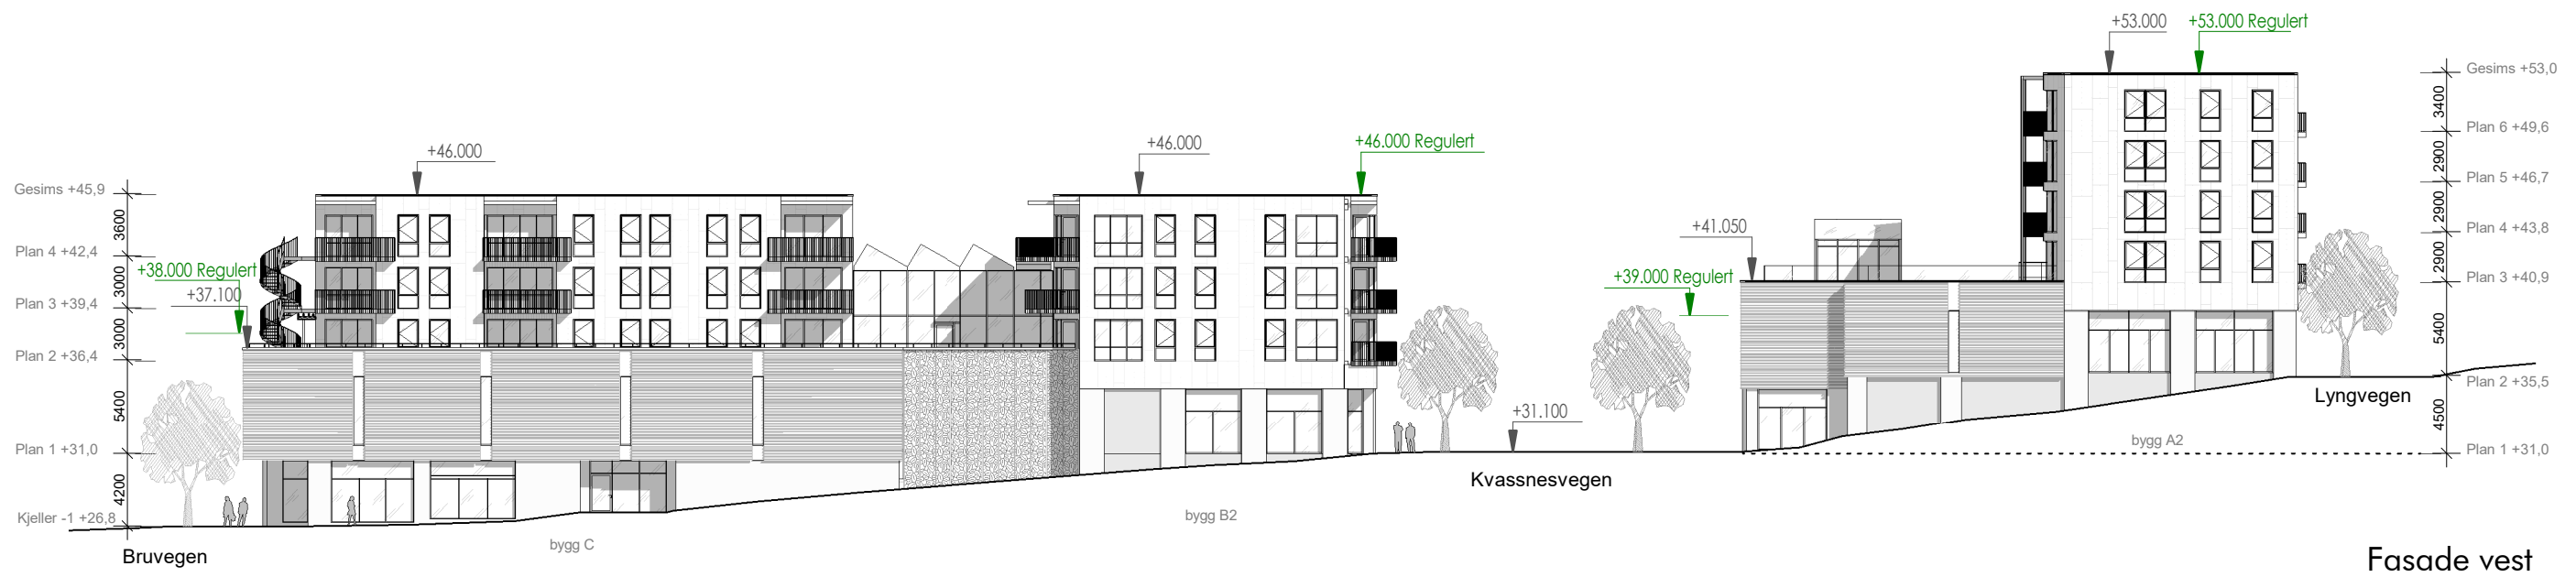

Fasade øst
1:400

Fasade vest
1:400

13.05.2022 13:21:36

Vedlegg nr. E4	Revisjon	Beskrivelse	Sign.	Rev. Dato	tiltakshaver Alverporten AS prosjekt navn Alverporten, Knarvik adresse Lyngvegen 2/Bruvegen 3 5914 Isdalstø 188/137	tegning viser Fasade - Øst og vest tegning status Nabovarsel			arc arkitekter as vestre kanalkai 20 7010 trondheim t 73 99 12 20 www.arcarkitekter.no	a r c h i t e c t u r e
					tegningsnr. A-414 dato 13/05/22	rev KAK/HFR	mål 1 : 400 kontr. KJH	format prosjektnr. 21190/5		