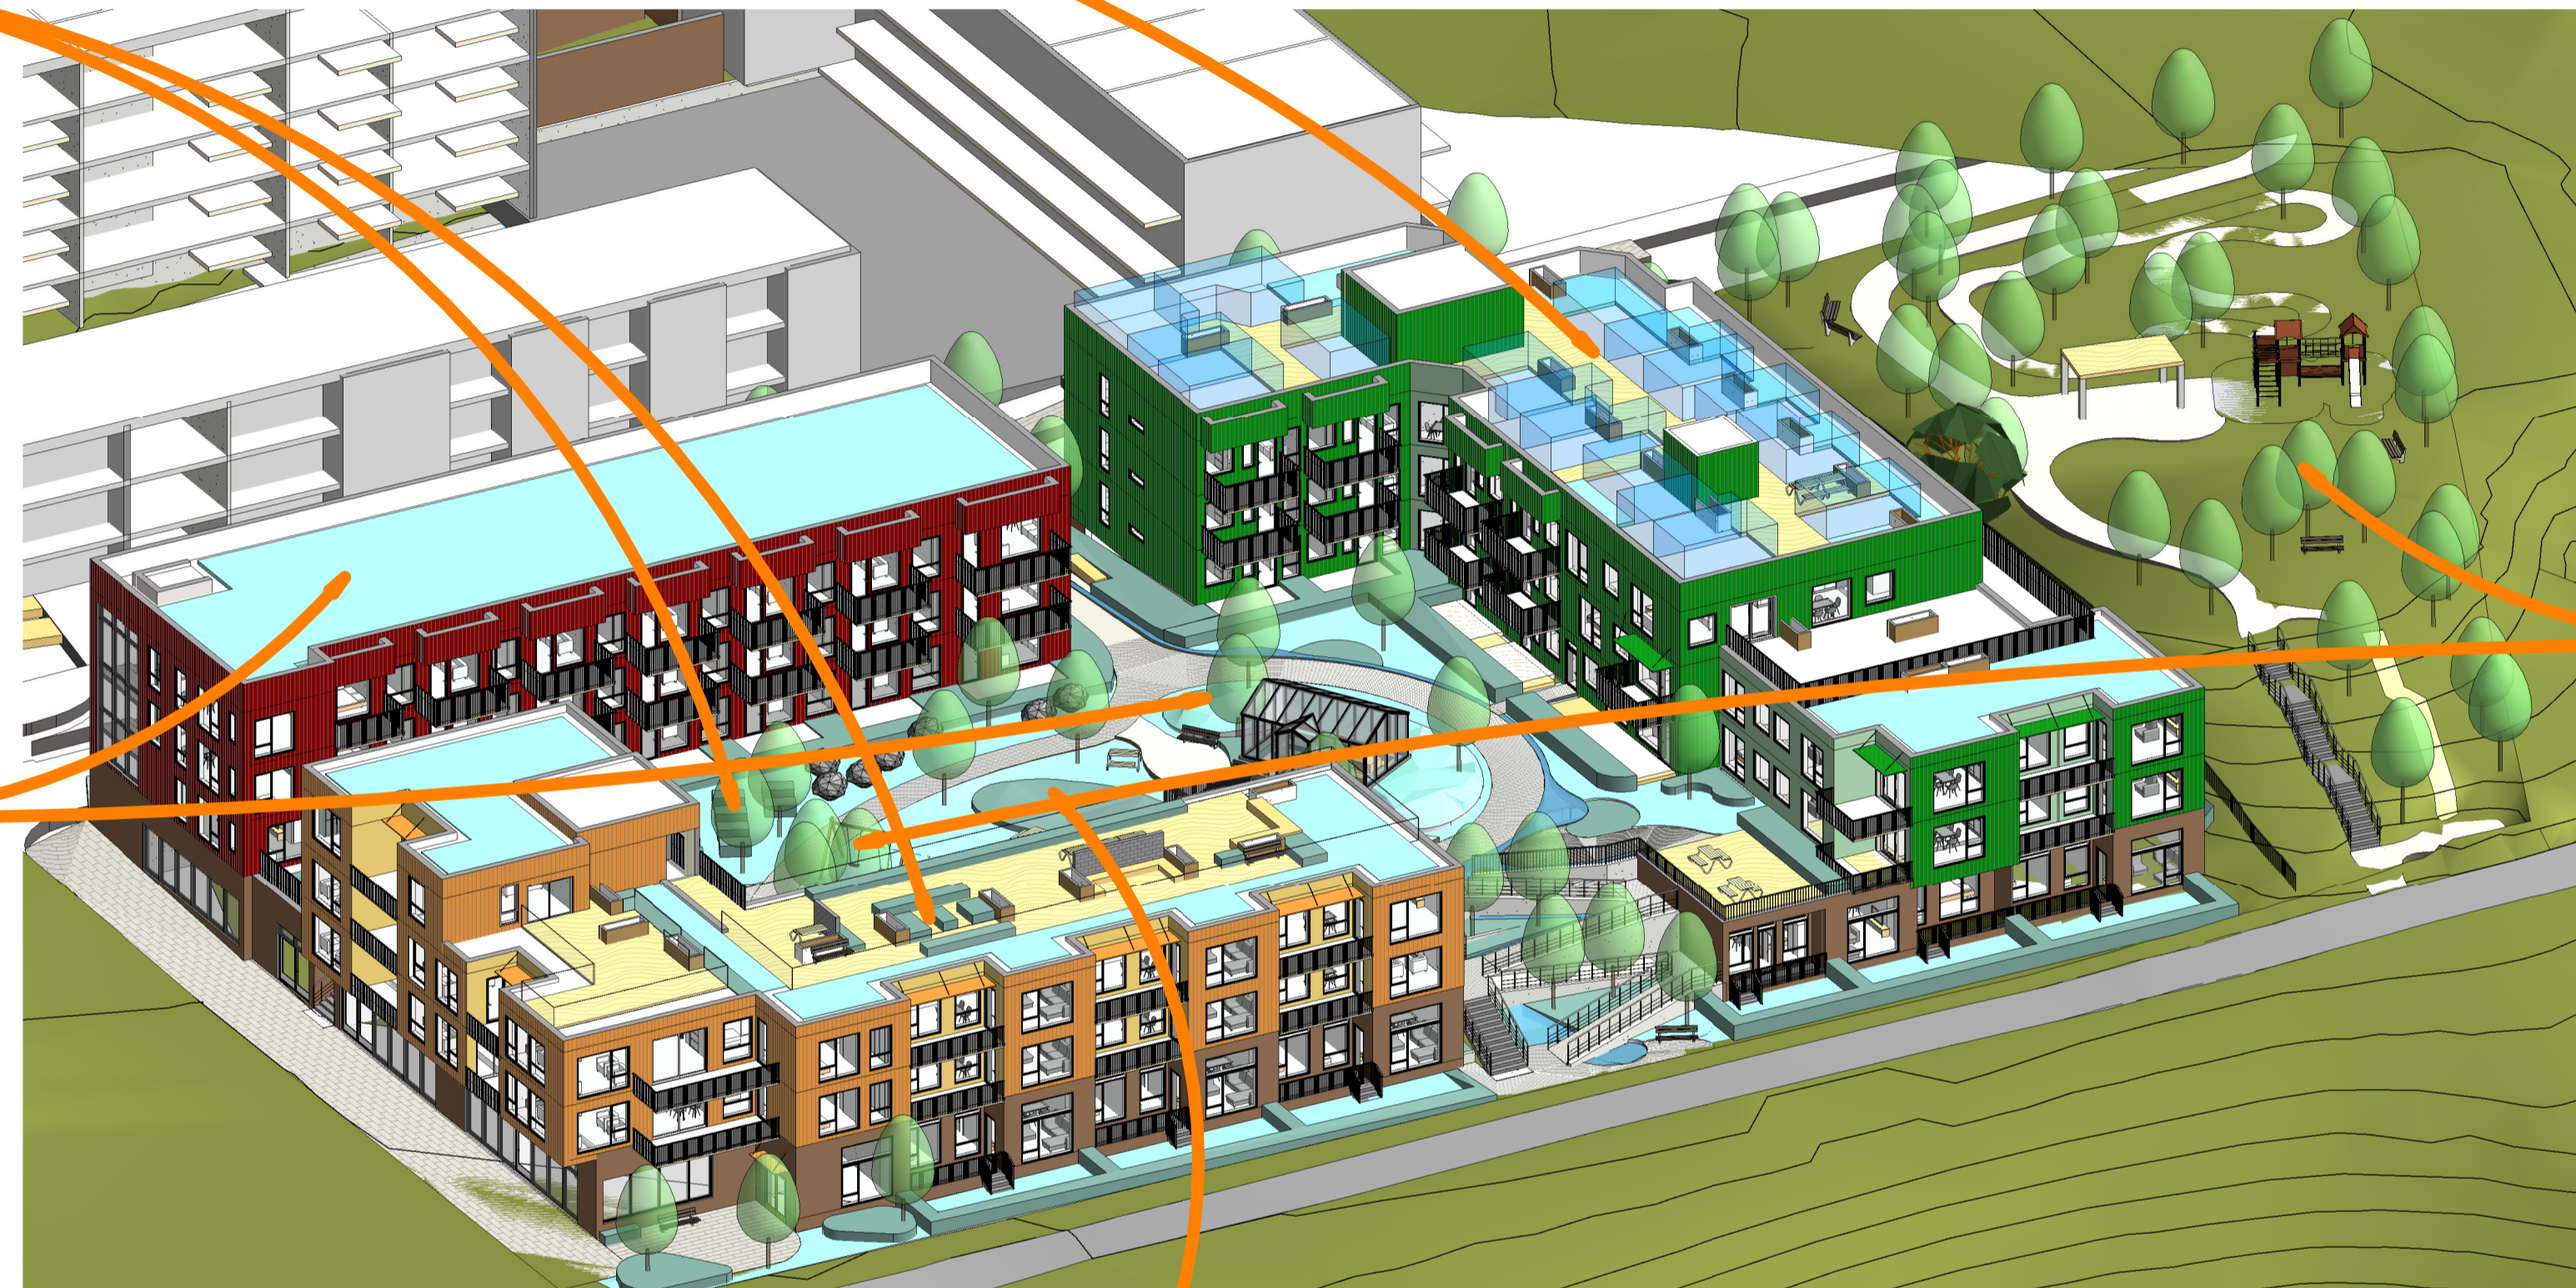

Plantekasser med kultur- og prydevekster, i gårdsrommet og på takhager

Private parselhager

Lyngvegetasjon i form av lyngmatter på grønne tak, samt i gårdsrommet

Lekeareal med diverse spennende apparater for flere aldersgrupper

Beleggingstein i herregårdsstein i brunmix og gråmix

Regnbed med passende vegetasjon

Trær av typen rogn/asal, furu, hassel og søyleik.

1:200

REV	BESKRIVELSE	DATE	SIGN	KNTR
LOKALISERINGSFIGUR				
TILTAKSHAVER: Bonava Norway				
ENTREPRENØR:				
 <small>TAG arkitekt Neslogaten 44, 5011 Bergen bergen@tagarkitekt.no www.tagarkitekt.no</small>				
PROSJEKTNAVN: Kvassnesvegen				
TEGN STATUS: Rammesøknad	FAK:	LARK		
KONSULENT PROSJEKTR: T22044	SAKSJ:	TEGN:	GNR: 168	
PROSJEKTR: 30/06/22	MÅLSTOKK: 1:200	KONTR:	BNR: 66	
TEGNINGSNAVN: Materialbruk Landskap				
TEGNINGSNUMMER: L-60-04	FORMAT:	REV:		
	A1			