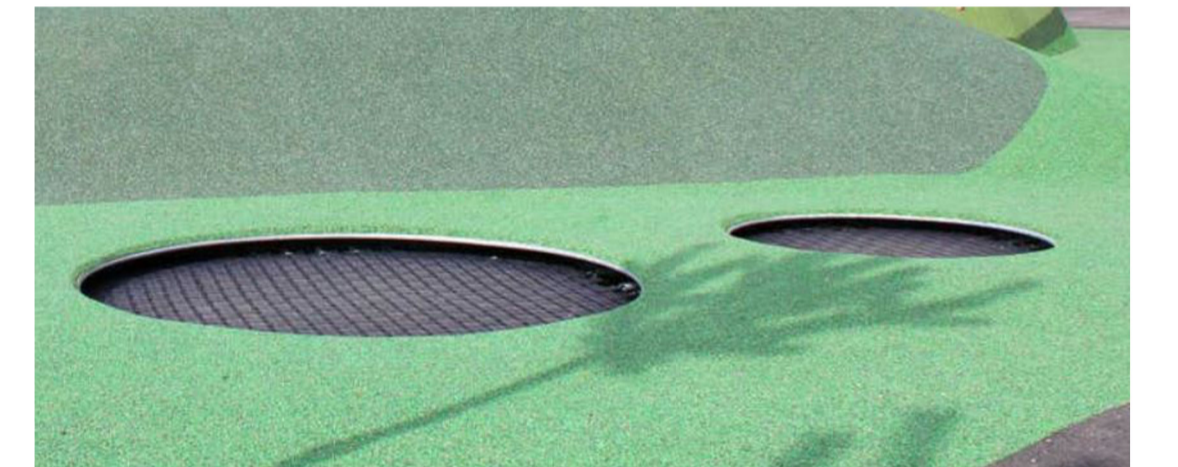

Plantekasser med kultur- og prydevekster, i gårdsrommet og på takhager

Private parselhager

Lyngvegetasjon i form av lyngmatter på grønne tak, samt i gårdsrommet

Lekeareal med diverse spennende apparater for flere aldersgrupper

Beleggingstein i herregårdsstein i brunmix og gråmix

Regnbed med passende vegetasjon

Trær av typen rogn/asal, furu, hassel og søyleik.

1:200

REV	BESKRIVELSE	DATE	SIGN	KNTR
LOKALISERINGSFIGUR				
TILTAKSHAVER: Bonava Norway				
ENTREPRENØR:				
 <small>TAG arkitekt Neslogaten 44, 5011 Bergen bergen@tagarkitekt.no www.tagarkitekt.no</small>				
PROSJEKTNAVN: Kvassnesvegen				
TEGN STATUS: Rammesøknad	FAK:	LARK		
KONSULENT PROSJEKTR: T22044	SAKSJ:	TEGN:	GNR: 168	
PROSJEKTR: 30/06/22	MÅLSTOKK: 1:200	KONTR:	BNR: 66	
TEGNINGSNAVN: Materialbruk Landskap				
TEGNINGSNUMMER: L-60-04	FORMAT:	REV:		
	A1			