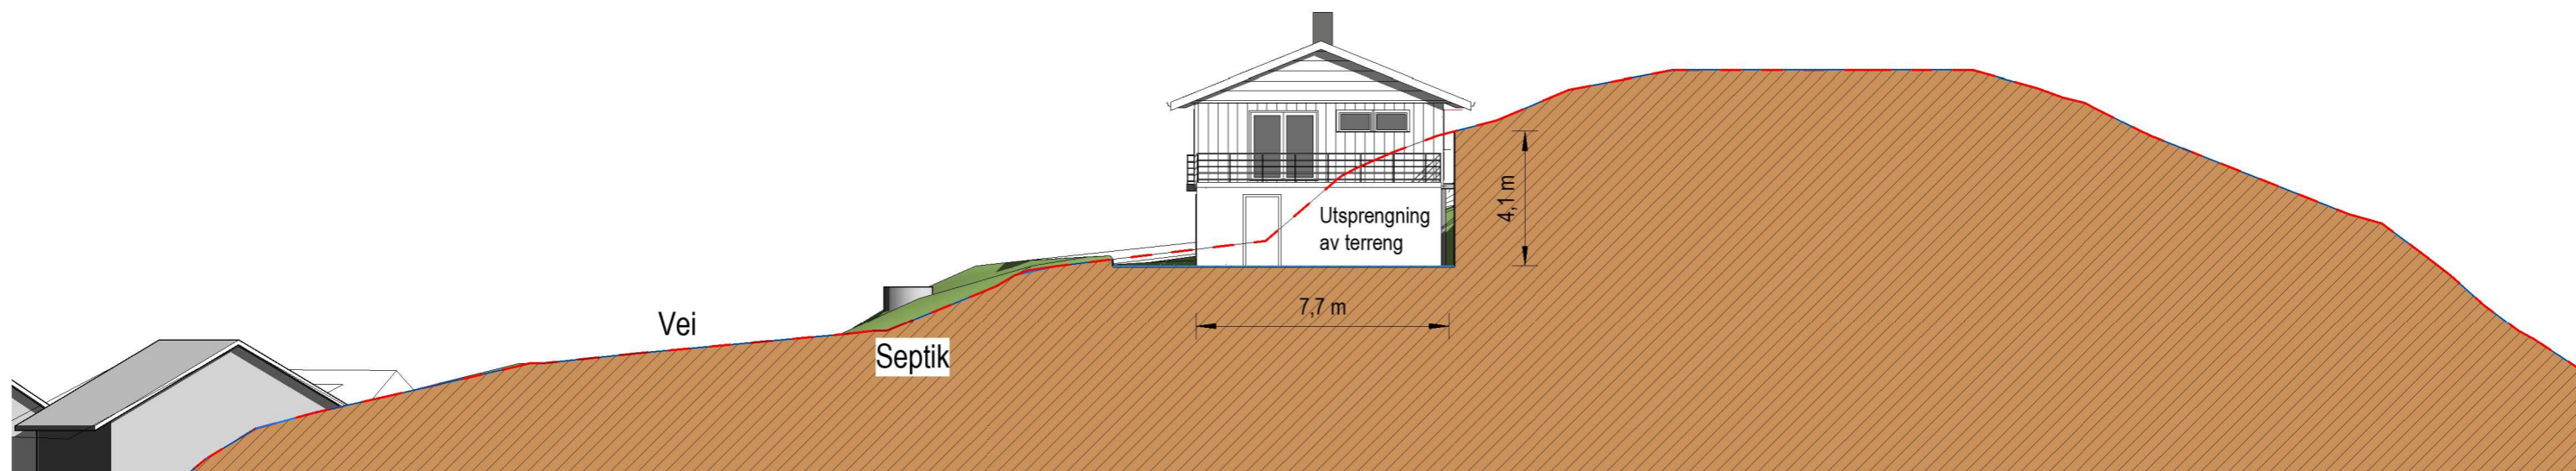

Fasade mot øst

Fasade mot nord

ENEBOLIG

Gnr 43 Bnr 1, Natås
Alver kommune
P. nr. 2205

Arkitekt Mette Kyed Thorson

Fasade øst og nord

FORSLAG TIL TIL- OG PÅBYGG
Kari Steinsland og Åsmund Steinsland Natås
Sandslivegen 231, 5254 Sandslie