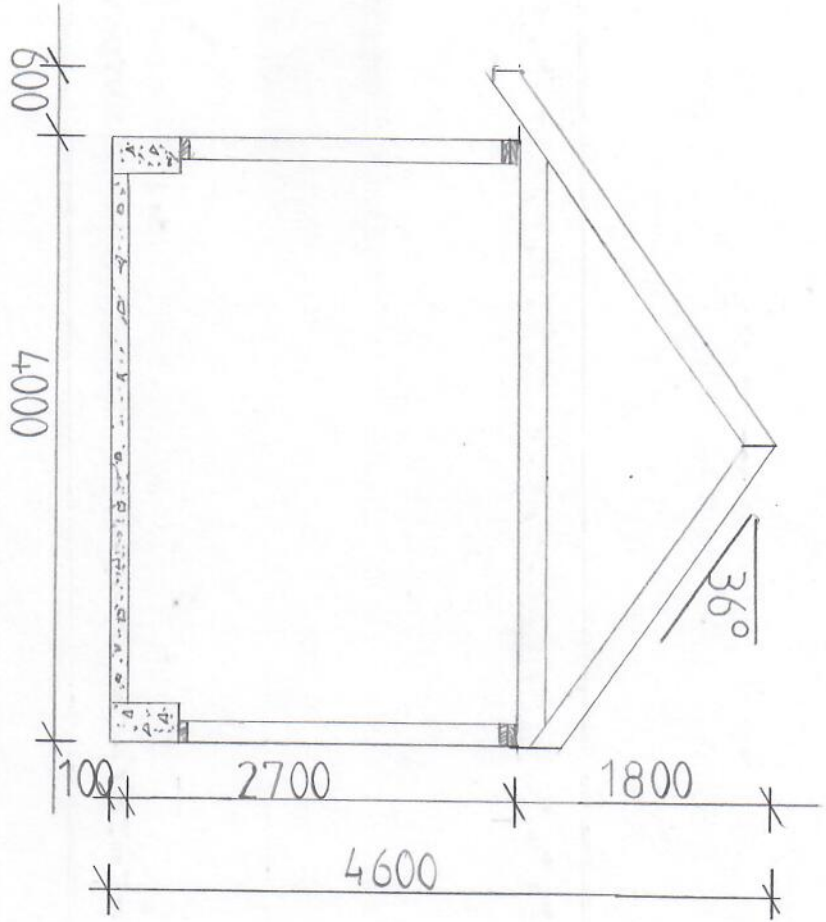

SNITTT:A

Gaustad 51	1:50 339/12	11/2-22
	5919 FREKHAUG