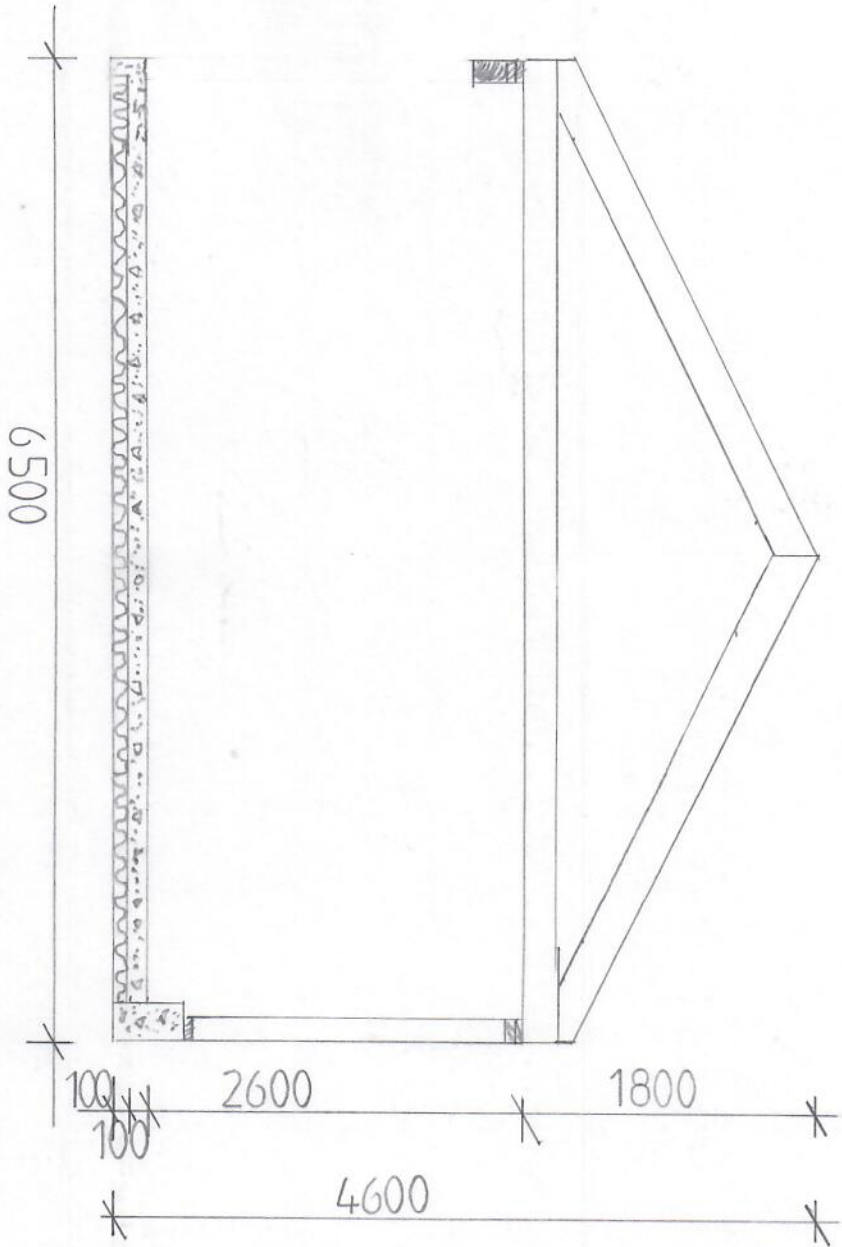

SNITT: B

Gaustad 51	1:50	11 / 2-22

5919 FREKHAUG