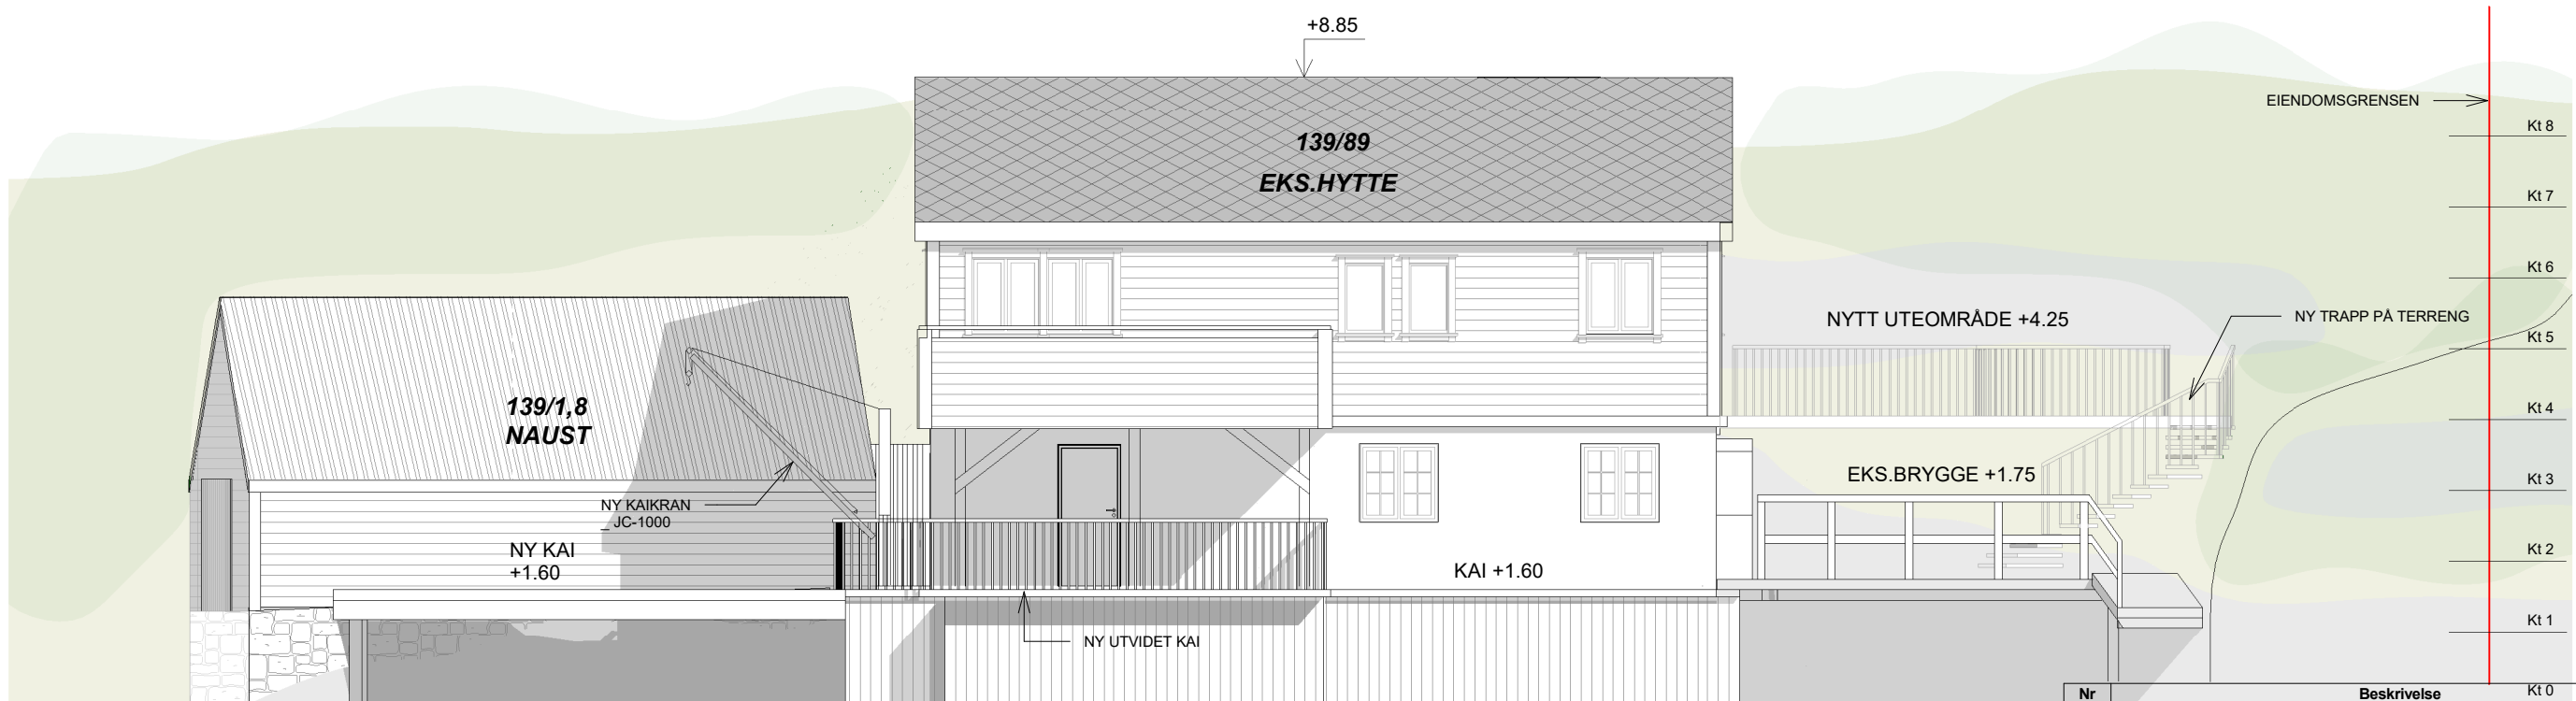

FØR_VEST FASADE_1:100

NY_VEST FASADE_1:100

RAMMESØKNAD

Nr	Beskrivelse	Dato	Av
Revisjoner			
ANNE RIKKE og TRYGVE BJØRKHAUG KYRKJEVEGEN 89, 5911 ALVERSUND (Gbnr.139/89)			
FASADE 2 - EKS. og NY SITUASJON			
MALESTYKKE	1 : 100	PROSJEKT NR	TEGN NR
TEGNET AV	S.K	2597	1201
KONTROLLERT	AC		
DATO	11.05.2022		
PERMISJON			