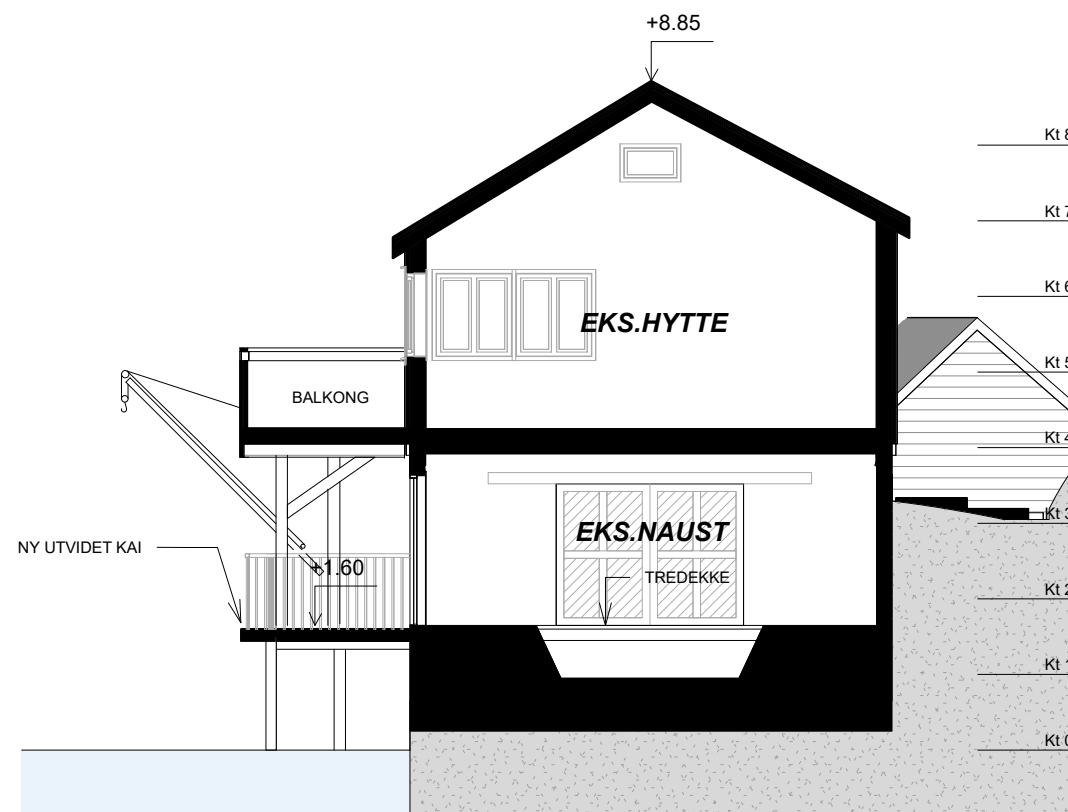

EKS. SNITT B-B' 1:100

NYTT SNITT B-B' 1:100

RAMMESØKNAD

Nr	Beskrivelse	Dato	Av
Revisjoner			
ANNE RIKKE og TRYGVE BJØRKHAUG KYRKJEVEGEN 89, 5911 ALVERSUND (Gbnr.139/89)			
<b>SNITT 1 - EKS. og NY SITUASJON</b>			
MÅLSTYRE	1 : 100	PROSJEKT NR	TEGN NR
TEGNET AV	S.K	2597	1100
KONTROLLERT	AC		
DATO	11.05.2022		
FEMNAD			
ARKITEKTER MNAL			
Forum Arkitekter AS Damsgårdsveien 16 5058 Bergen Tlf.: 55 16 59 00 E-post.: info@forumarkitekter.no			
			 <b>FORUM ARKITEKTER</b>