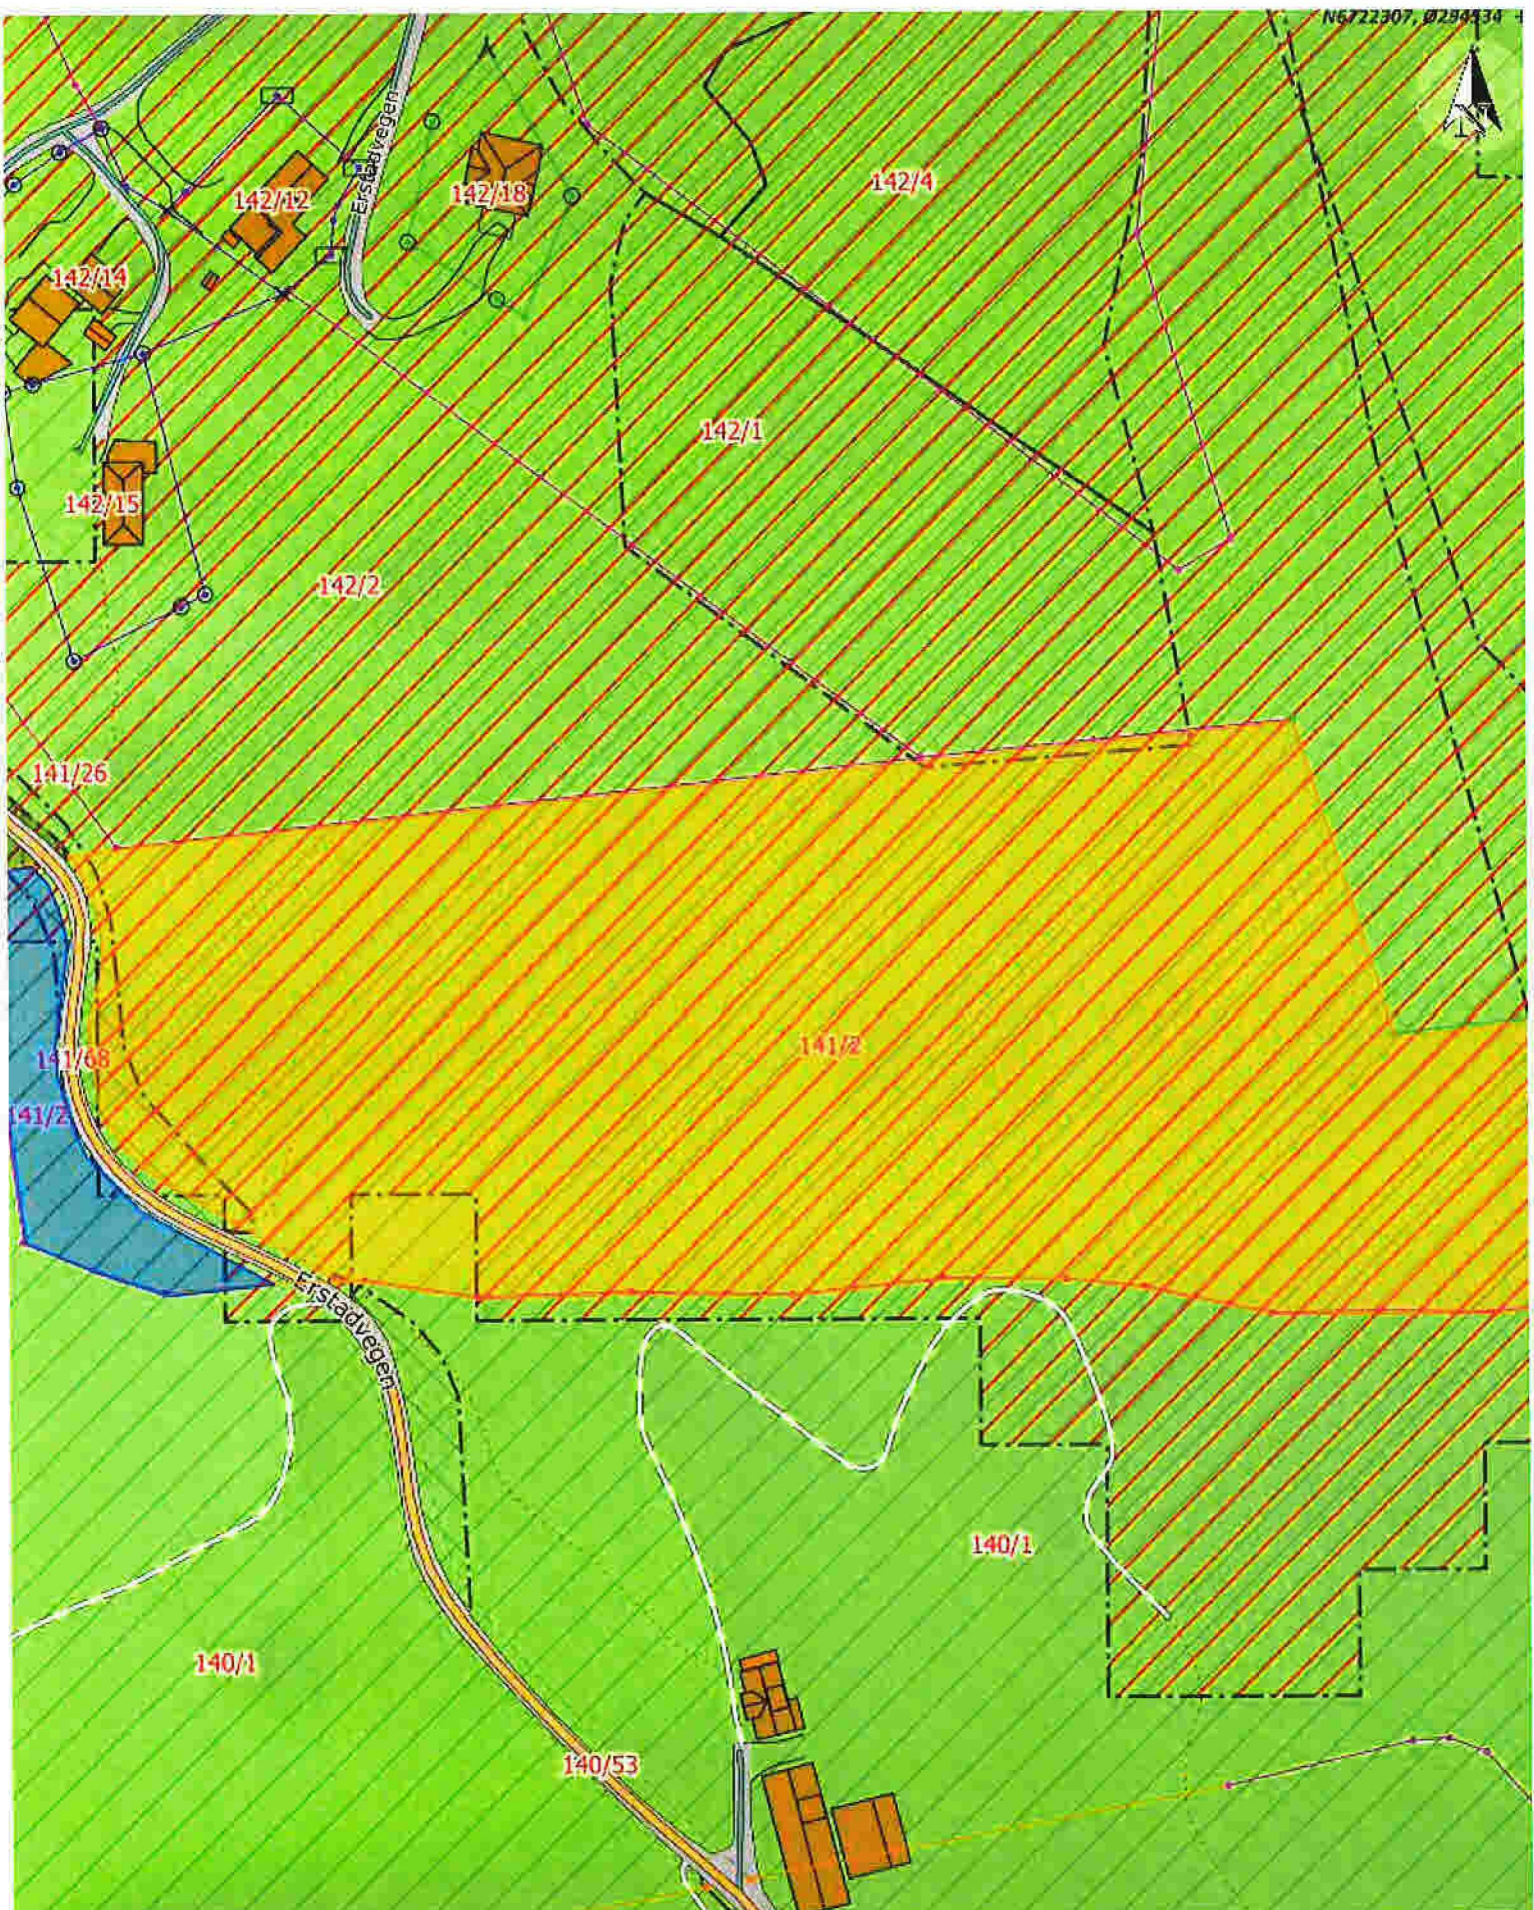

Situasjonskart -

Dato: 25-07-2022

Målestokk: 1:1 250

Situasjonskart -

Nhdigi.no

Dato: 25-07-2022

Målestokk: 1:1 500

30m