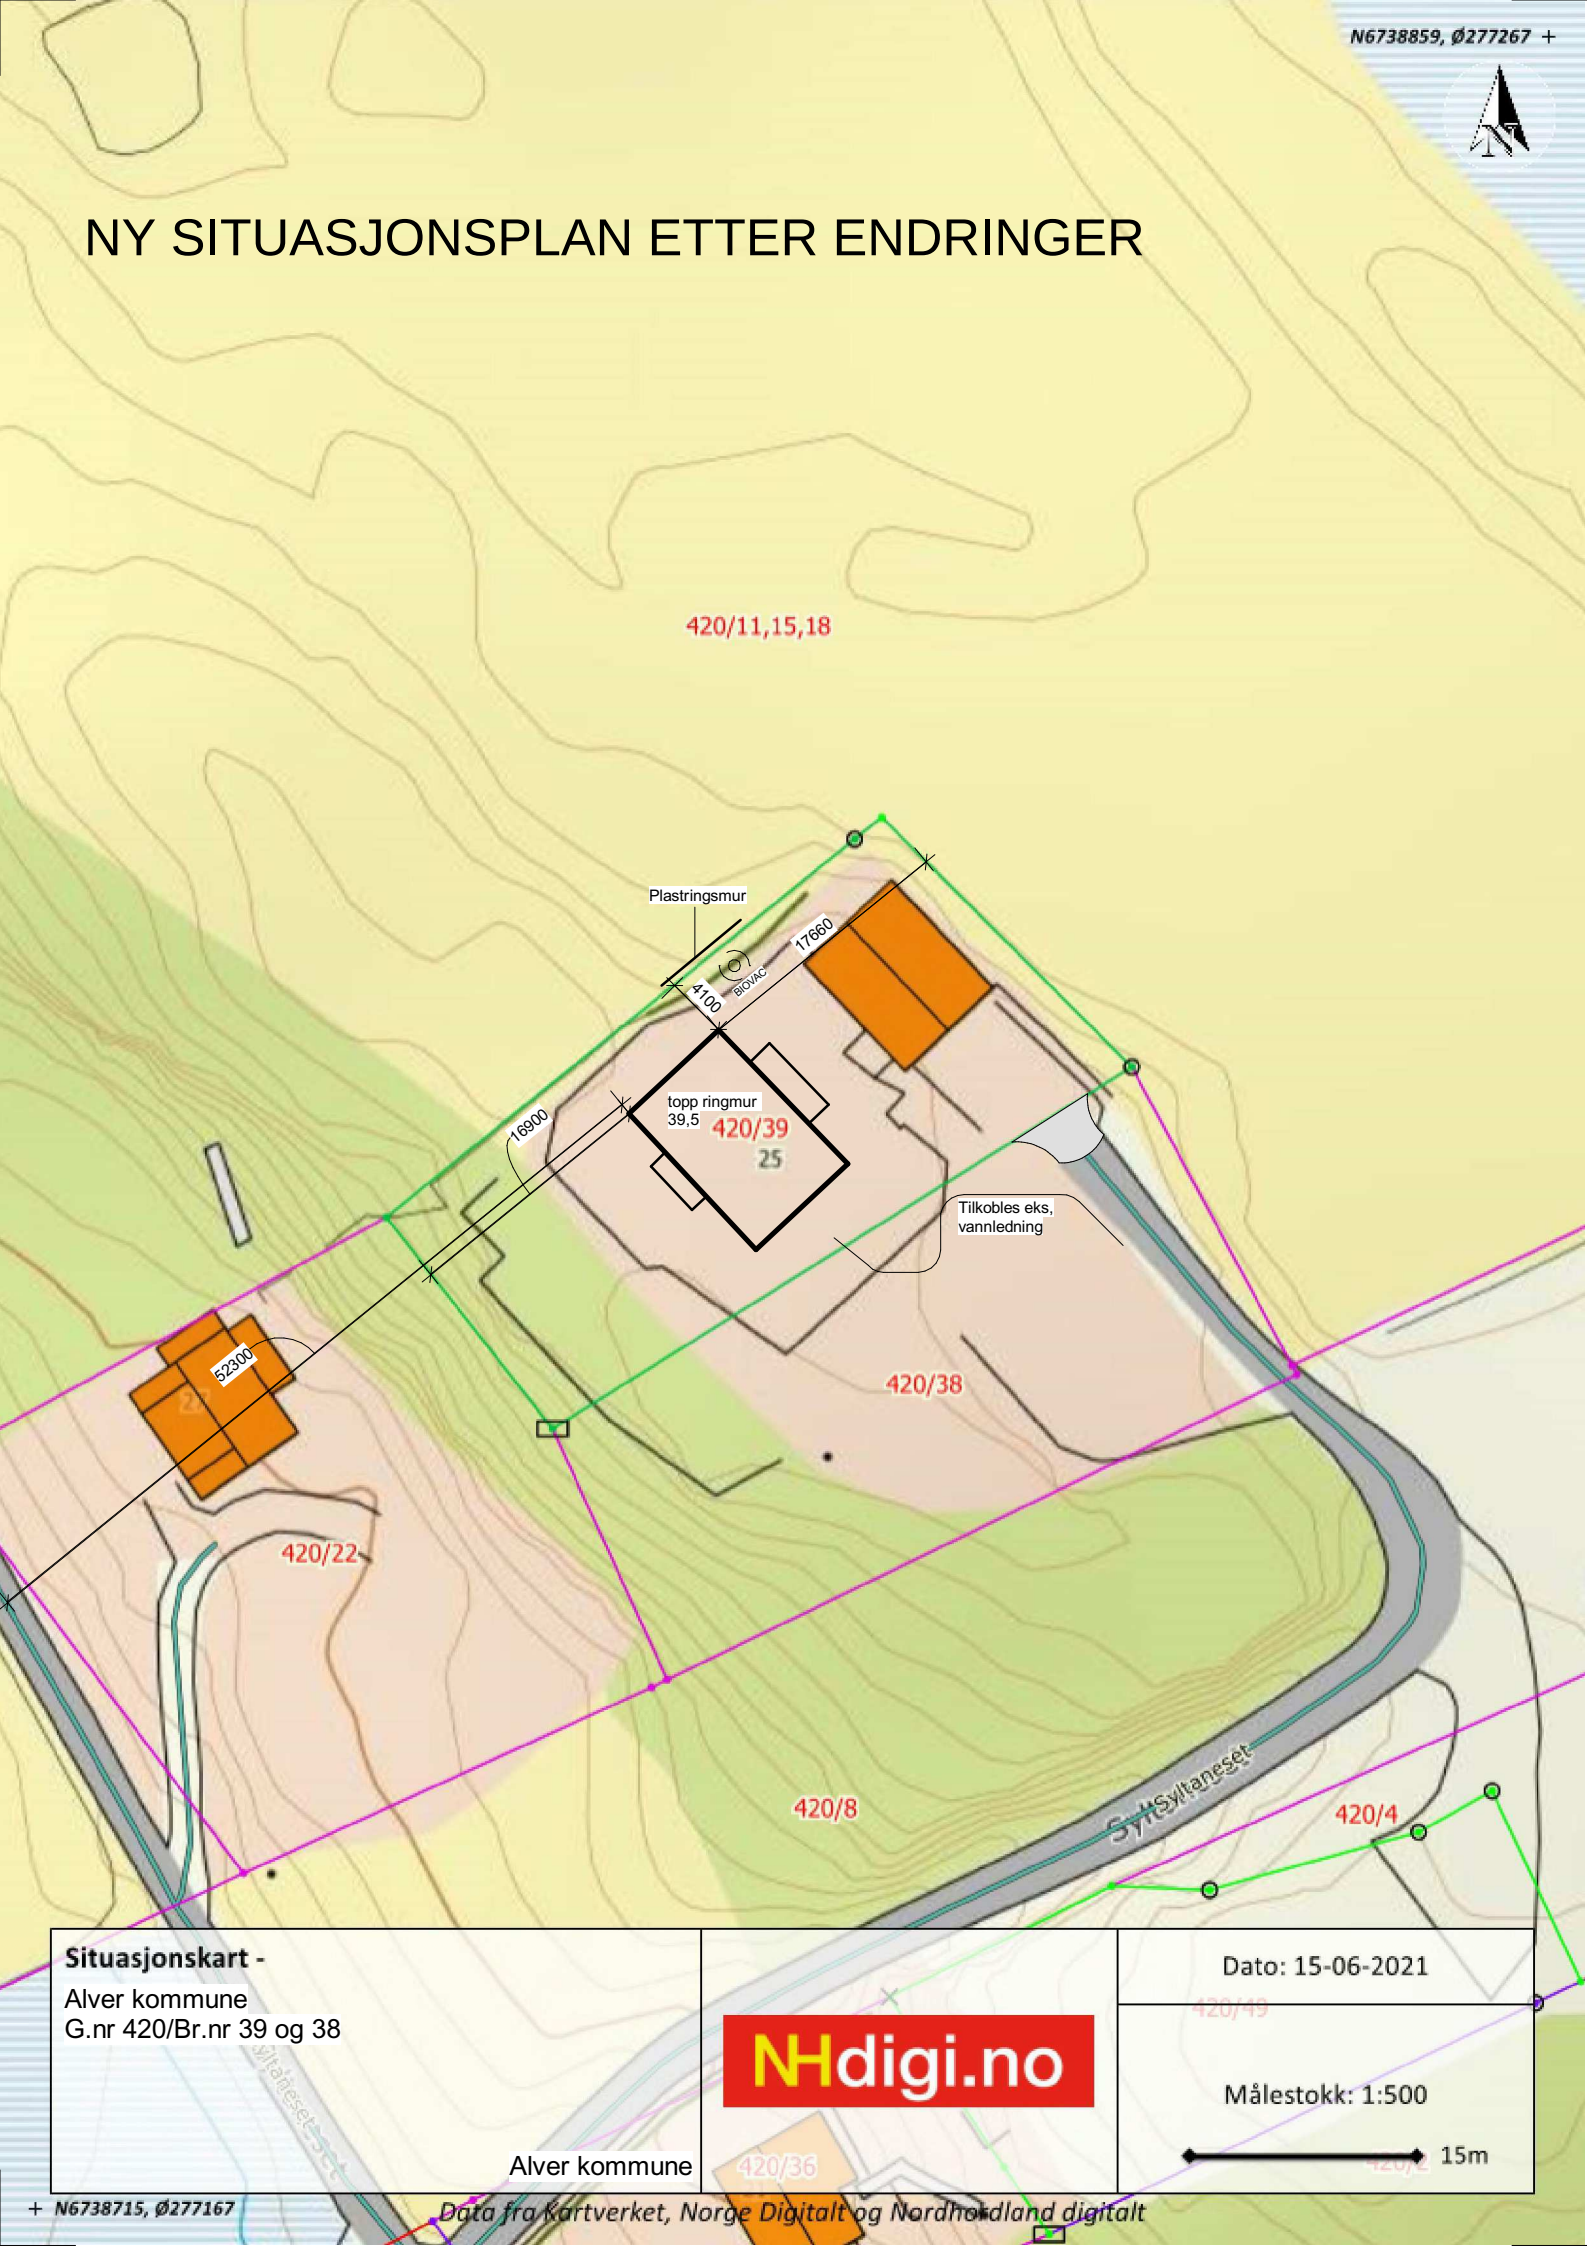

NY SITUASJONSPLAN ETTER ENDRINGER

Situasjonskart -

Alver kommune
G.nr 420/Br.nr 39 og 38

Dato: 15-06-2021

Målestokk: 1:500

15m

Alver kommune