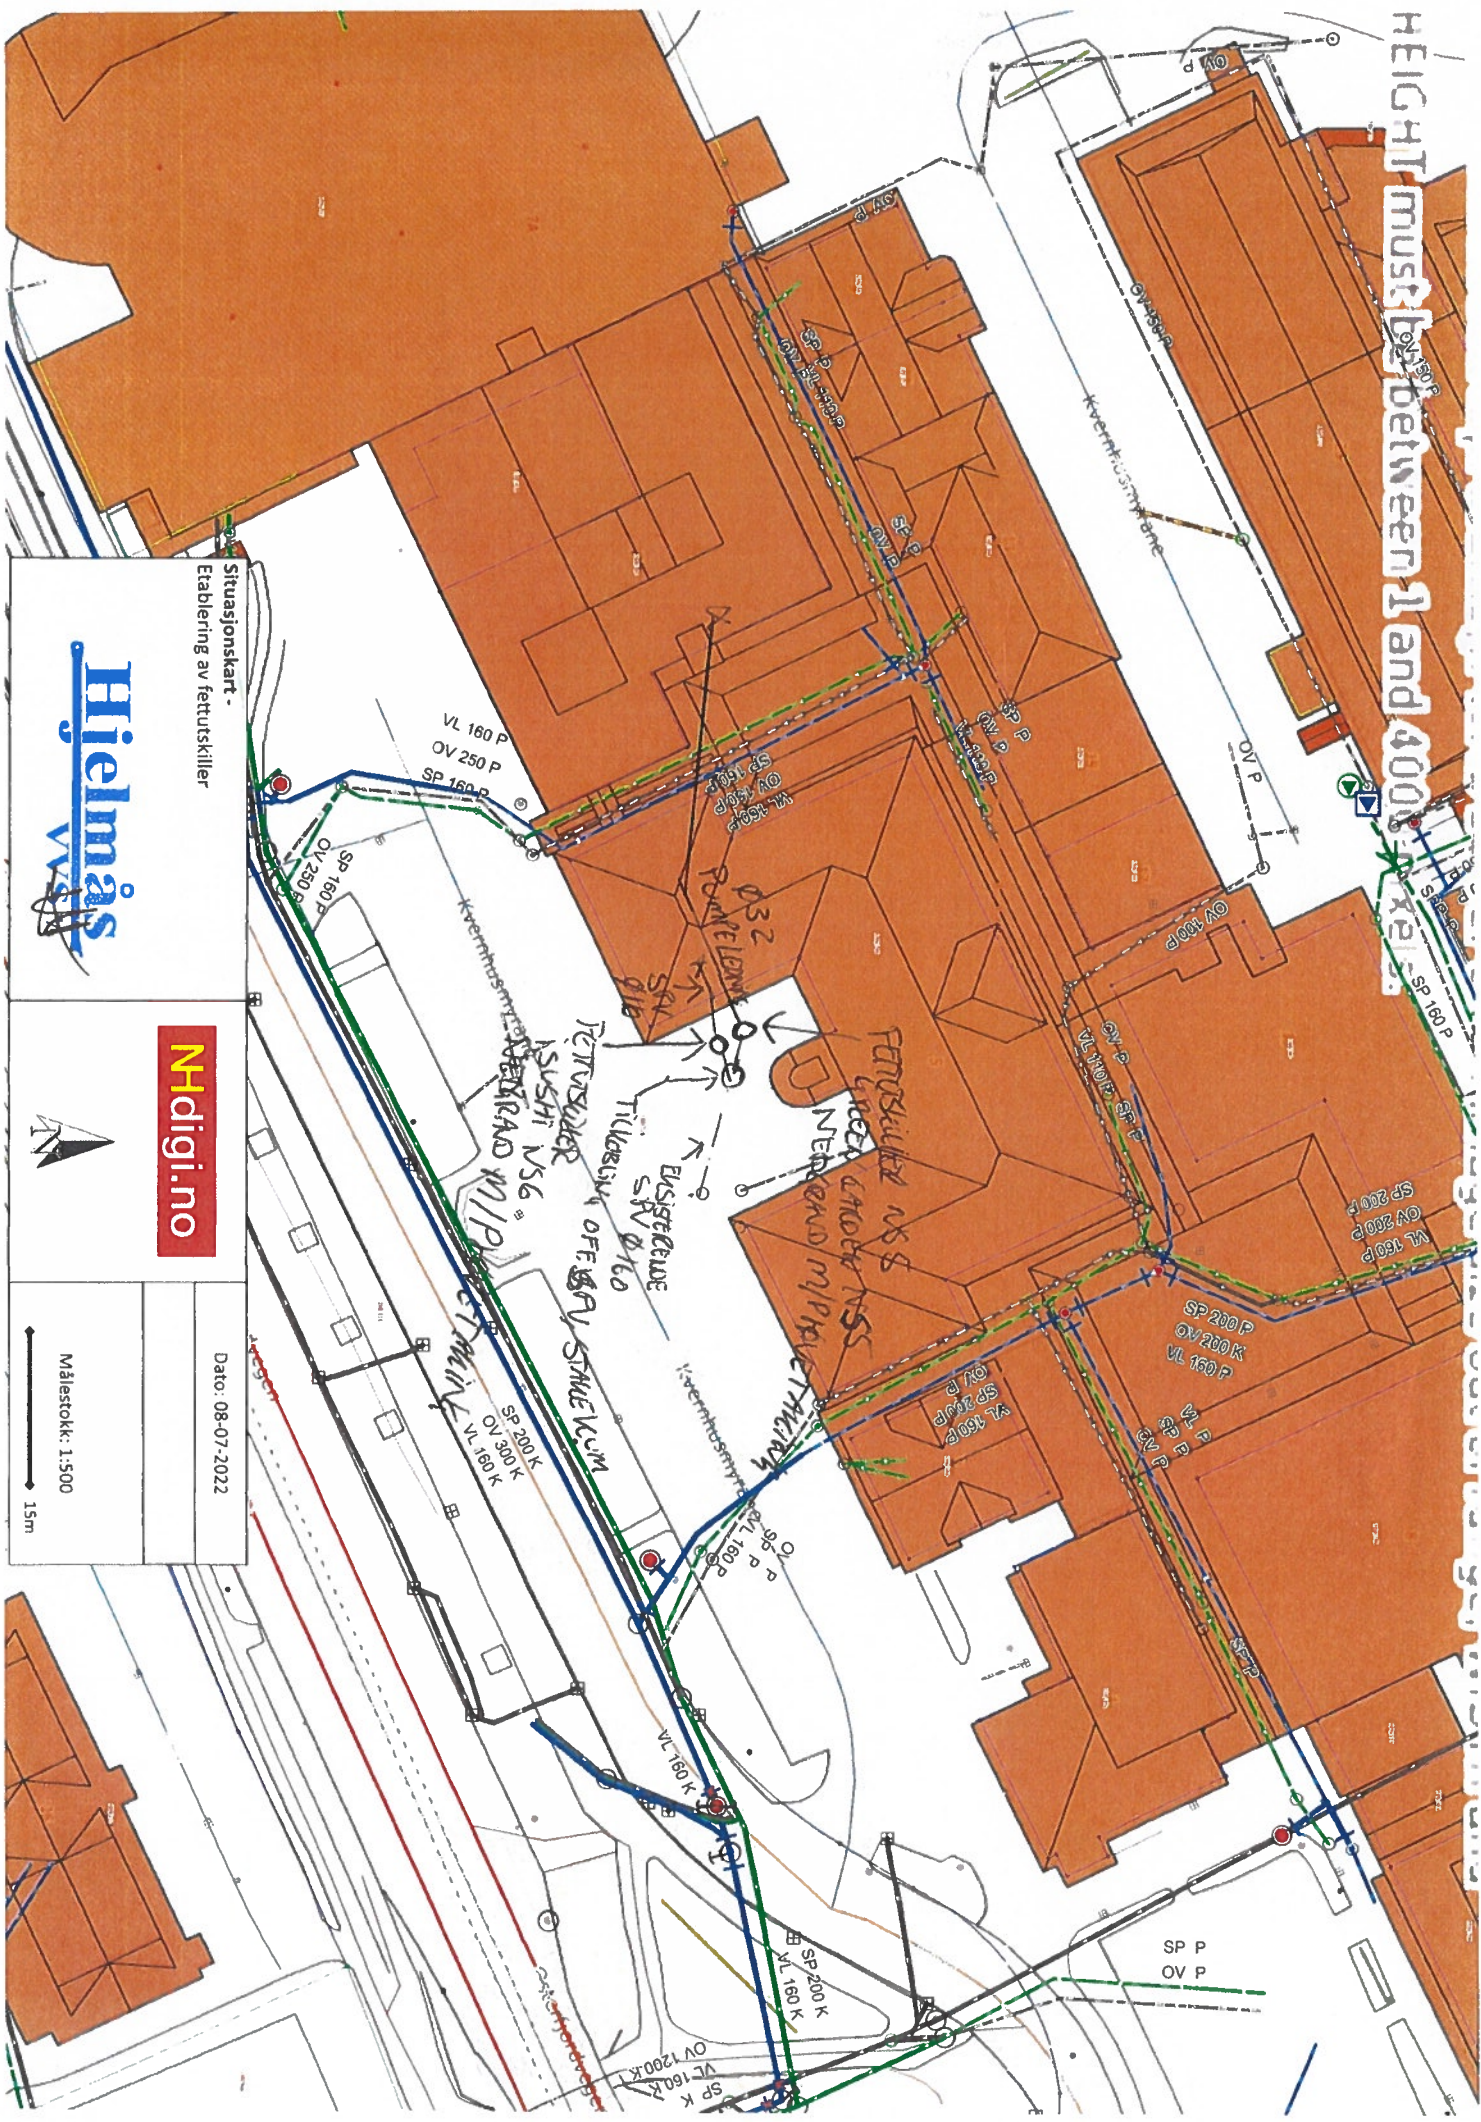

HEIGHT must be between 1 and 400

Situasjonskart -
Etablering av fettutskiller

Hjelmås
VVS

Nhdigi.no

Dato: 08-07-2022

Målestokk: 1:500