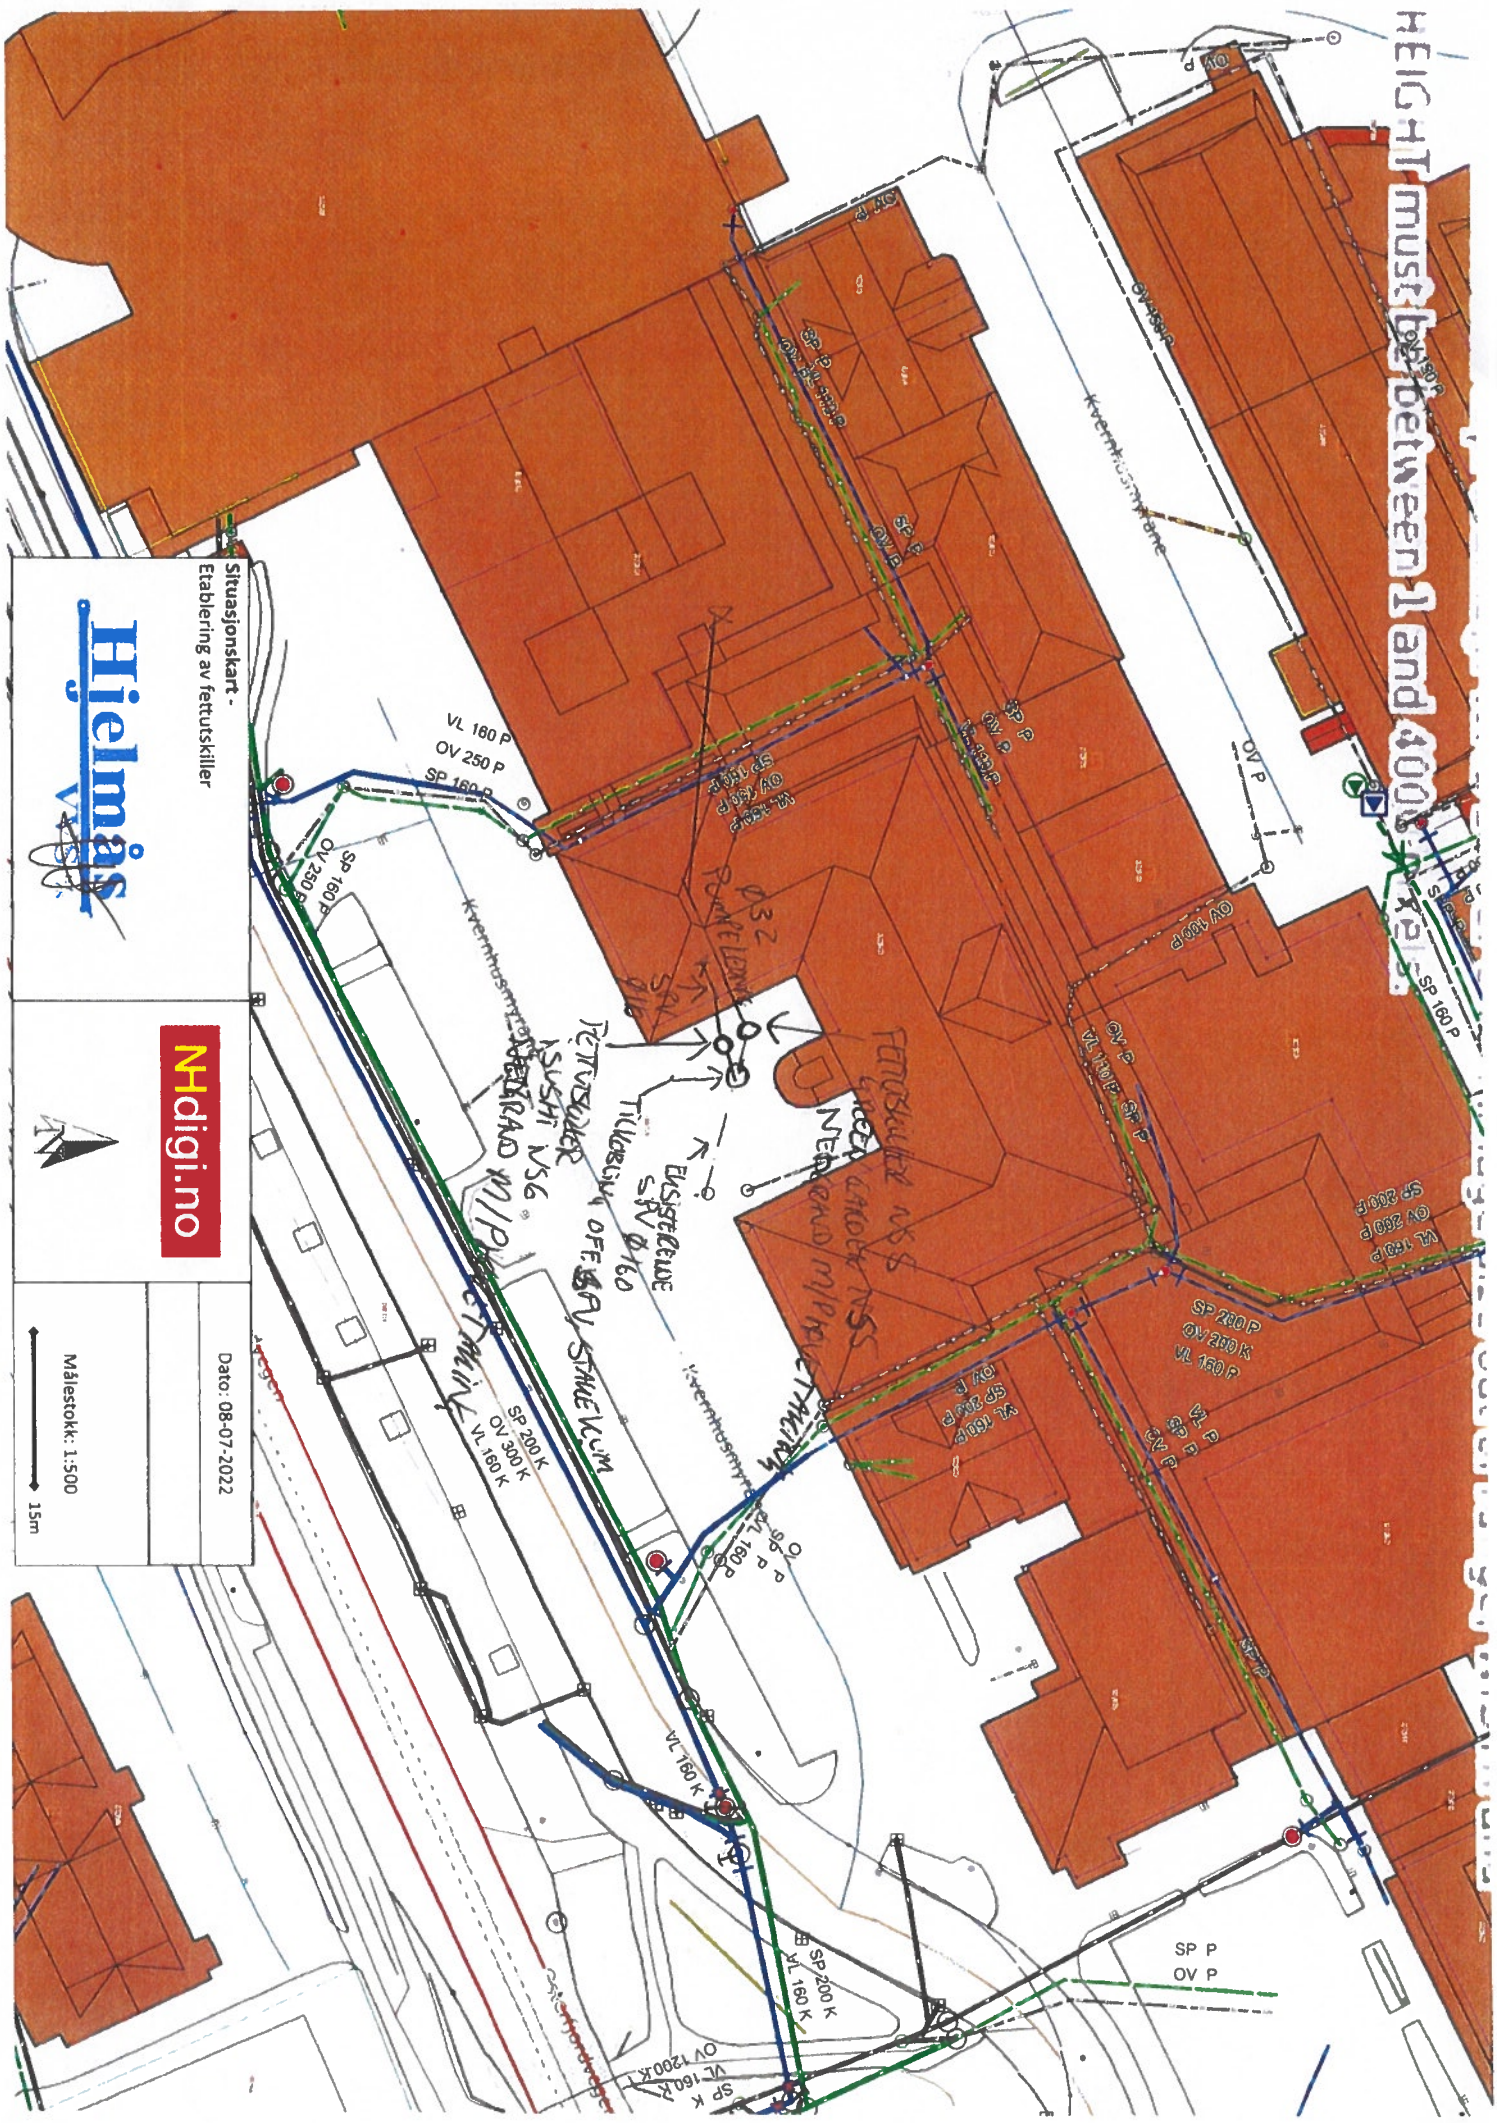

HEIGHT must be between 1 and 4000

Situasjonskart -
Etablering av fetterskiler

Hjelmås

Nhdigi.no

Dato: 08-07-2022

Målestokk: 1:500

15m