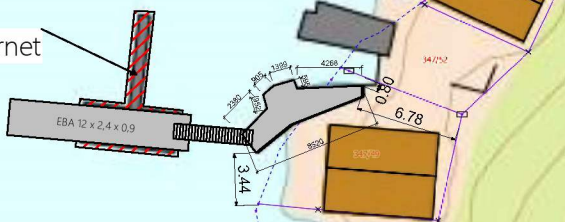

D-1

N6721223, Ø283302 +

Mjølkevika

Fjernet

EBA 12 x 2,4 x 0,9

Situasjonskart -  
Kai og flytebrygge

Dato: 18-08-2022

Målestokk: 1:500