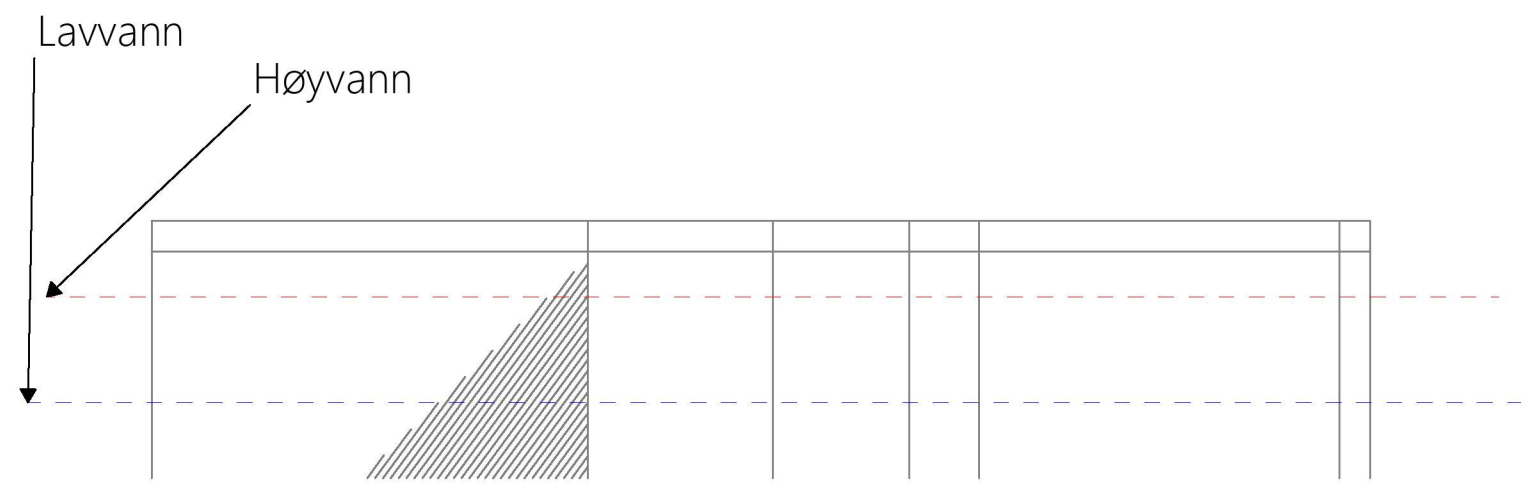

E-1

Fasade: Nord-Vest

Perspektiv

Plan

Snitt A - A

Kai

DATA DESIGN SYSTEM

 GRIPSGÅRD BYGG	Tiltakshaver: Kjartan Johannessen	Dato: 18.08.2022
	Byggeplass: Skurtveitvegen 18	Tegn: RF
	Kommune: Alver	Prosjekt nr.: 502
	Gnr: 349 Bnr: 49 Mål: 1 : 50 / A3	Tegn.nr.: 502
© Tegningen er beskyttet i.h.t. lov om opphavsrett.		Kai Johannessen

Plan, fasade, snitt og perspektiv