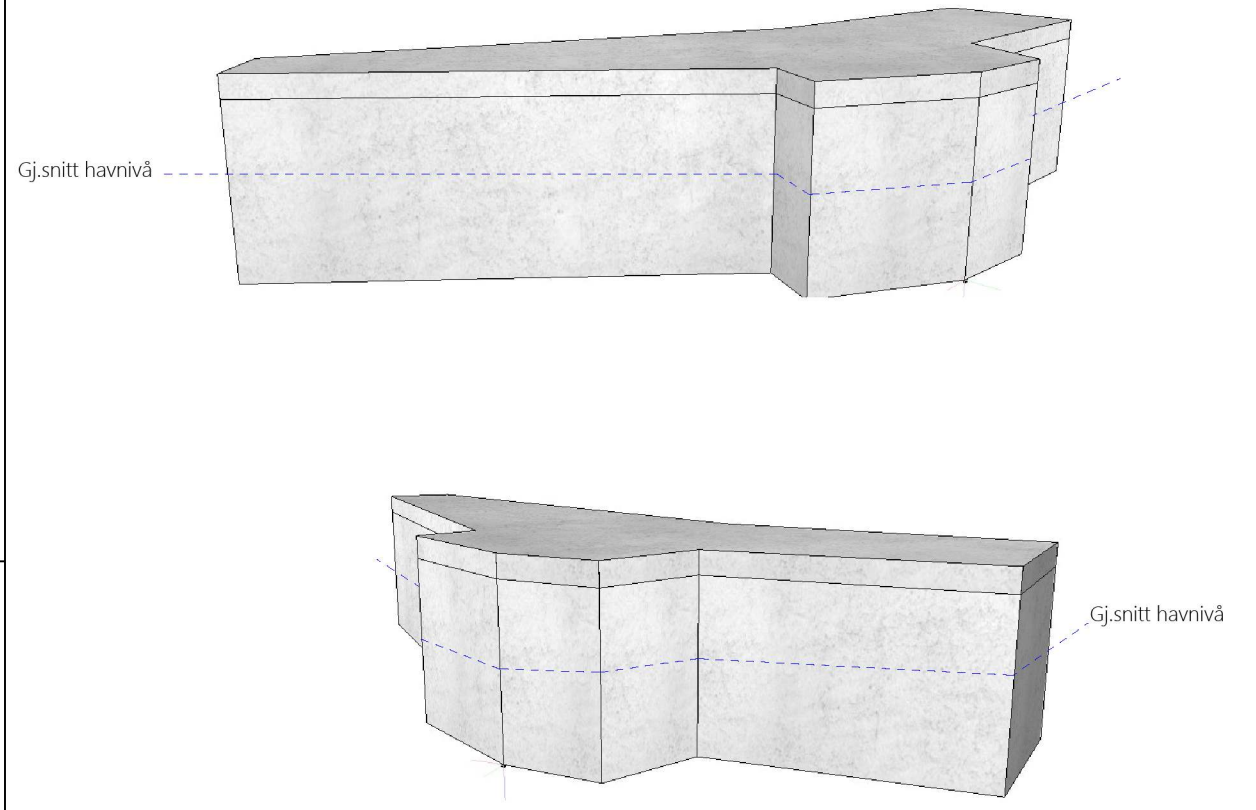

E-1

Fasade: Nord-Vest

Perspektiv

Plan

Snitt A - A

Kai

DATA DESIGN SYSTEM

 GRIPSGÅRD BYGG	Tiltakshaver: Kjartan Johannessen	Dato: 18.08.2022
	Byggeplass: Skurtveitvegen 18	Tegn: RF
	Kommune: Alver	Prosjekt nr.: 502
	Gnr: 349 Bnr: 49 Mål: 1 : 50 / A3	Tegn.nr.: 502
© Tegningen er beskyttet i.h.t. lov om opphavsrett.		Kai Johannessen

Plan, fasade, snitt og perspektiv