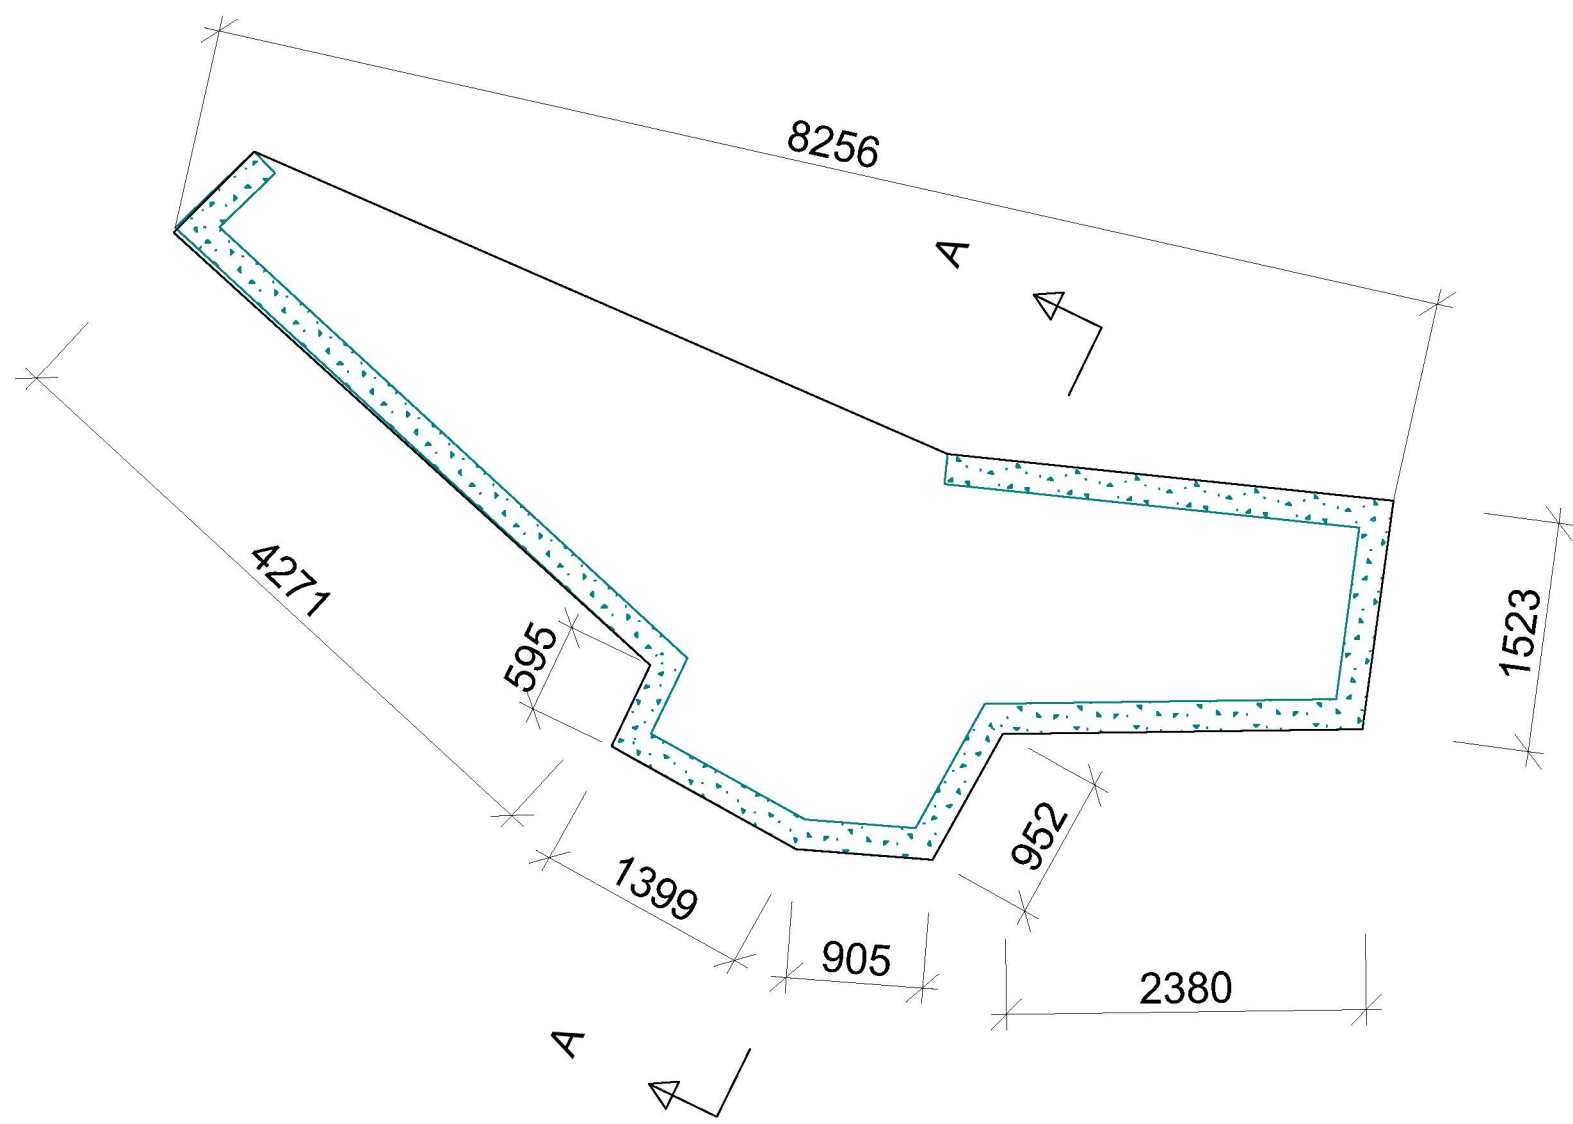

E-1

Fasade: Nord-Vest

Perspektiv

Plan

Snitt A - A

Kai

DATA DESIGN SYSTEM

 GRIPSGÅRD BYGG	Tiltakshaver: Kjartan Johannessen	Dato: 18.08.2022
	Byggeplass: Skurtveitvegen 18	Tegn: RF
	Kommune: Alver	Prosjekt nr.: 502
	Gnr: 349 Bnr: 49 Mål: 1 : 50 / A3	Tegn.nr.: 502
© Tegningen er beskyttet i.h.t. lov om opphavsrett.		Kai Johannessen

Plan, fasade, snitt og perspektiv