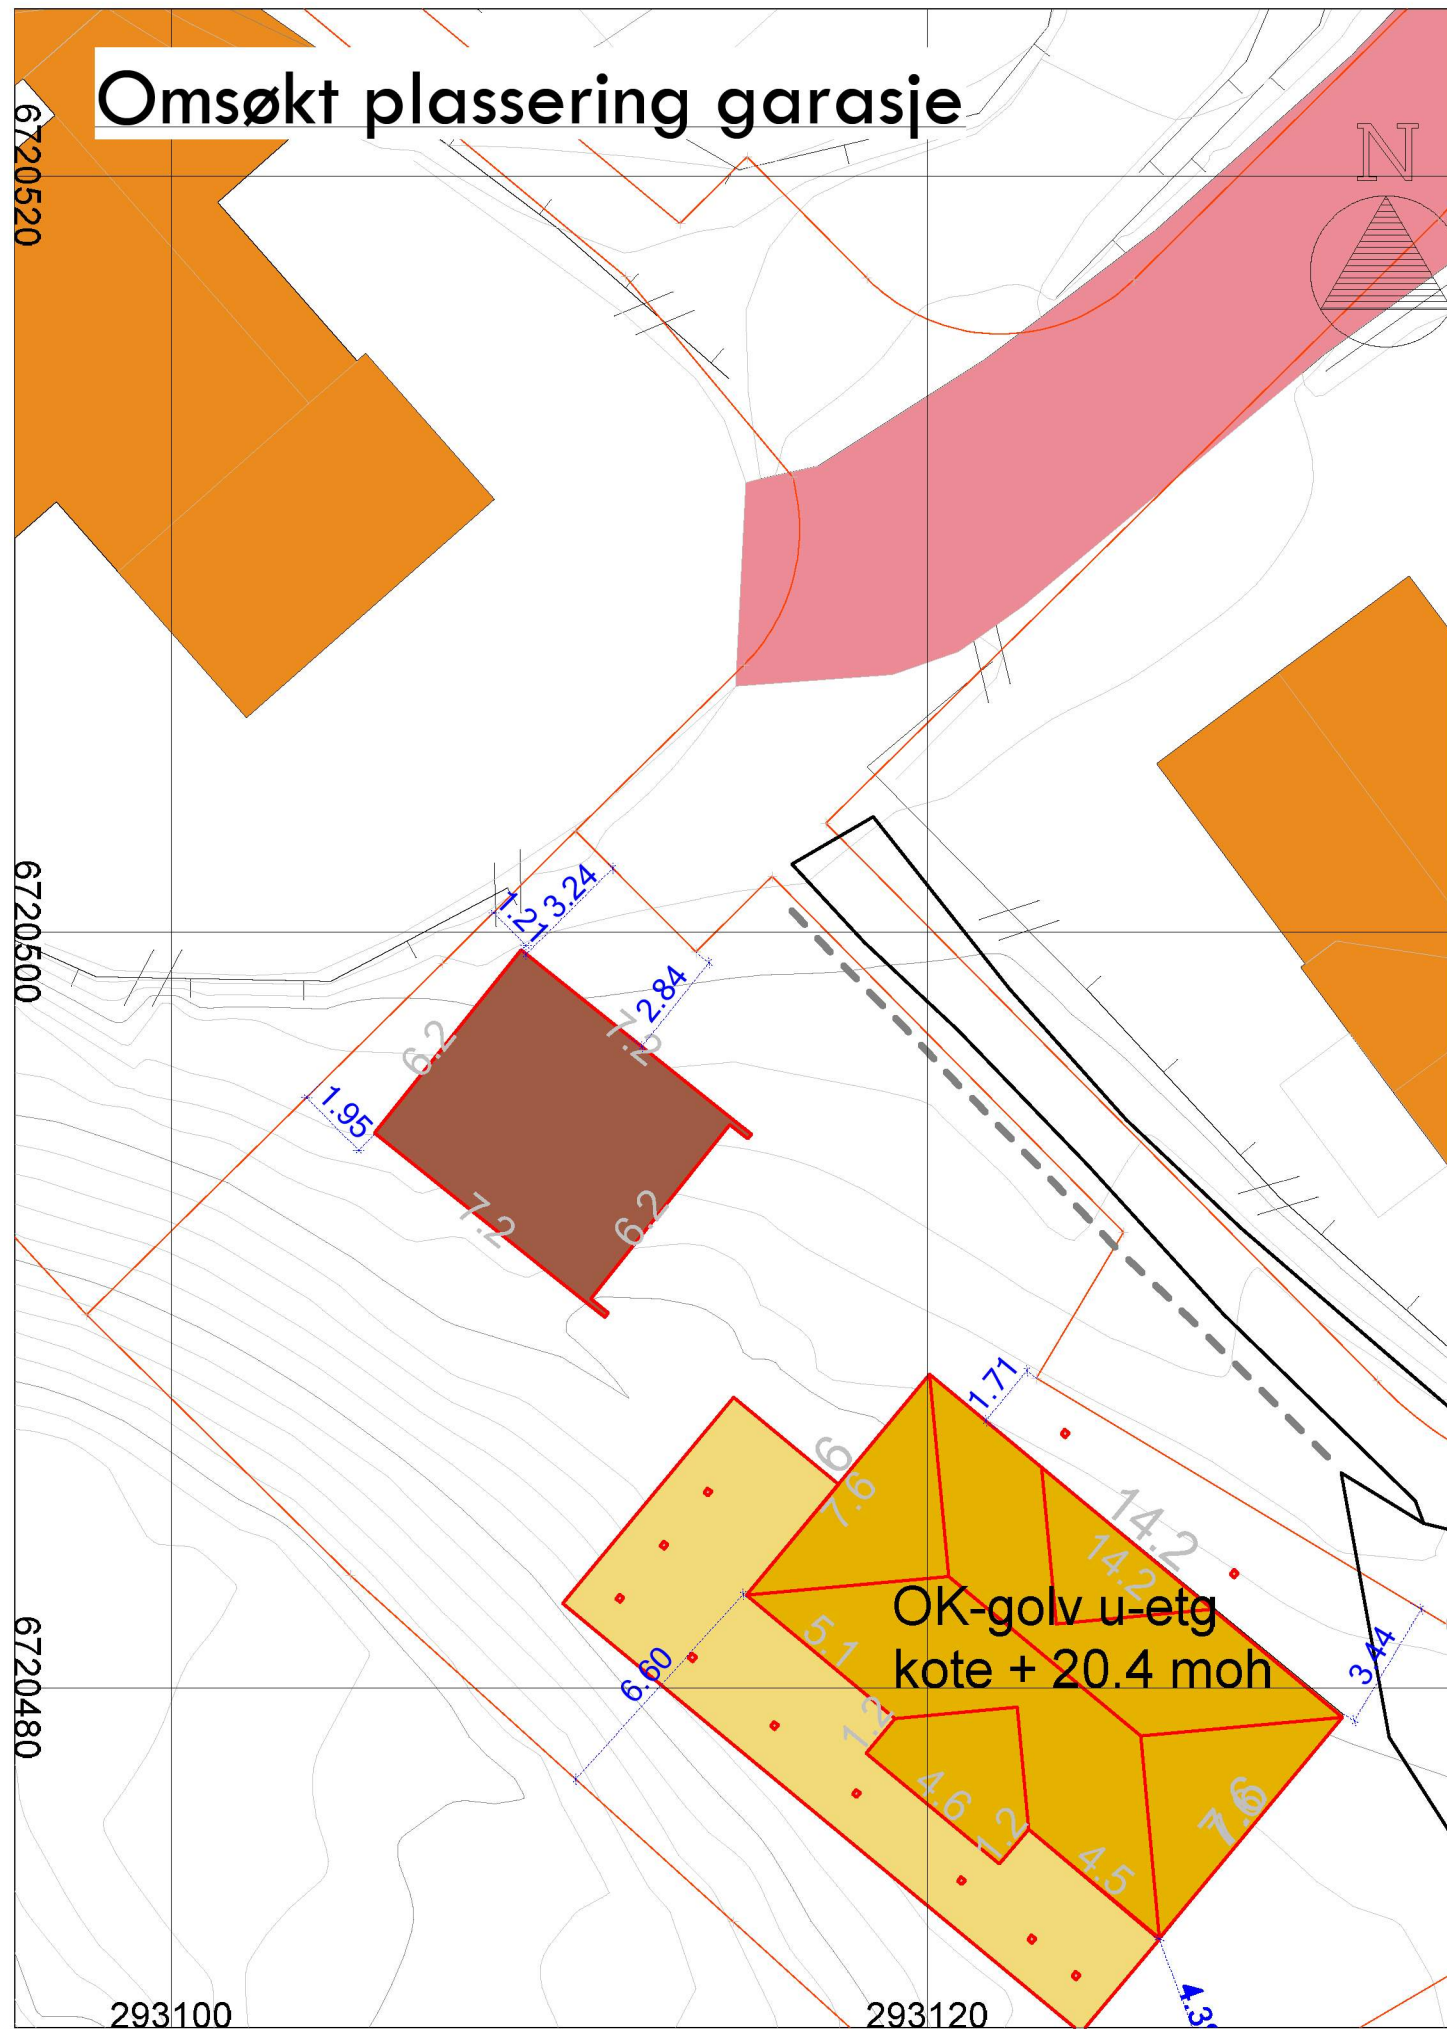

Omsøkt plassering garasje

Innmålt plassering garasje

Norbohus, Villanger & Sønner AS Kvassnesveien 45 5914 Isdalstø			
Dato: 26.08.2022	Konstr./regnet	Godkjent	Målestokk: 1:200
Omsøkt og bygd garasje Gnr 134, bnr 447, Vardane 151 Tiltakshavarar: Elisabeth og Geir Tonning		Erstattet av:	924
Henvisning:		Beregning:	Alver kommune