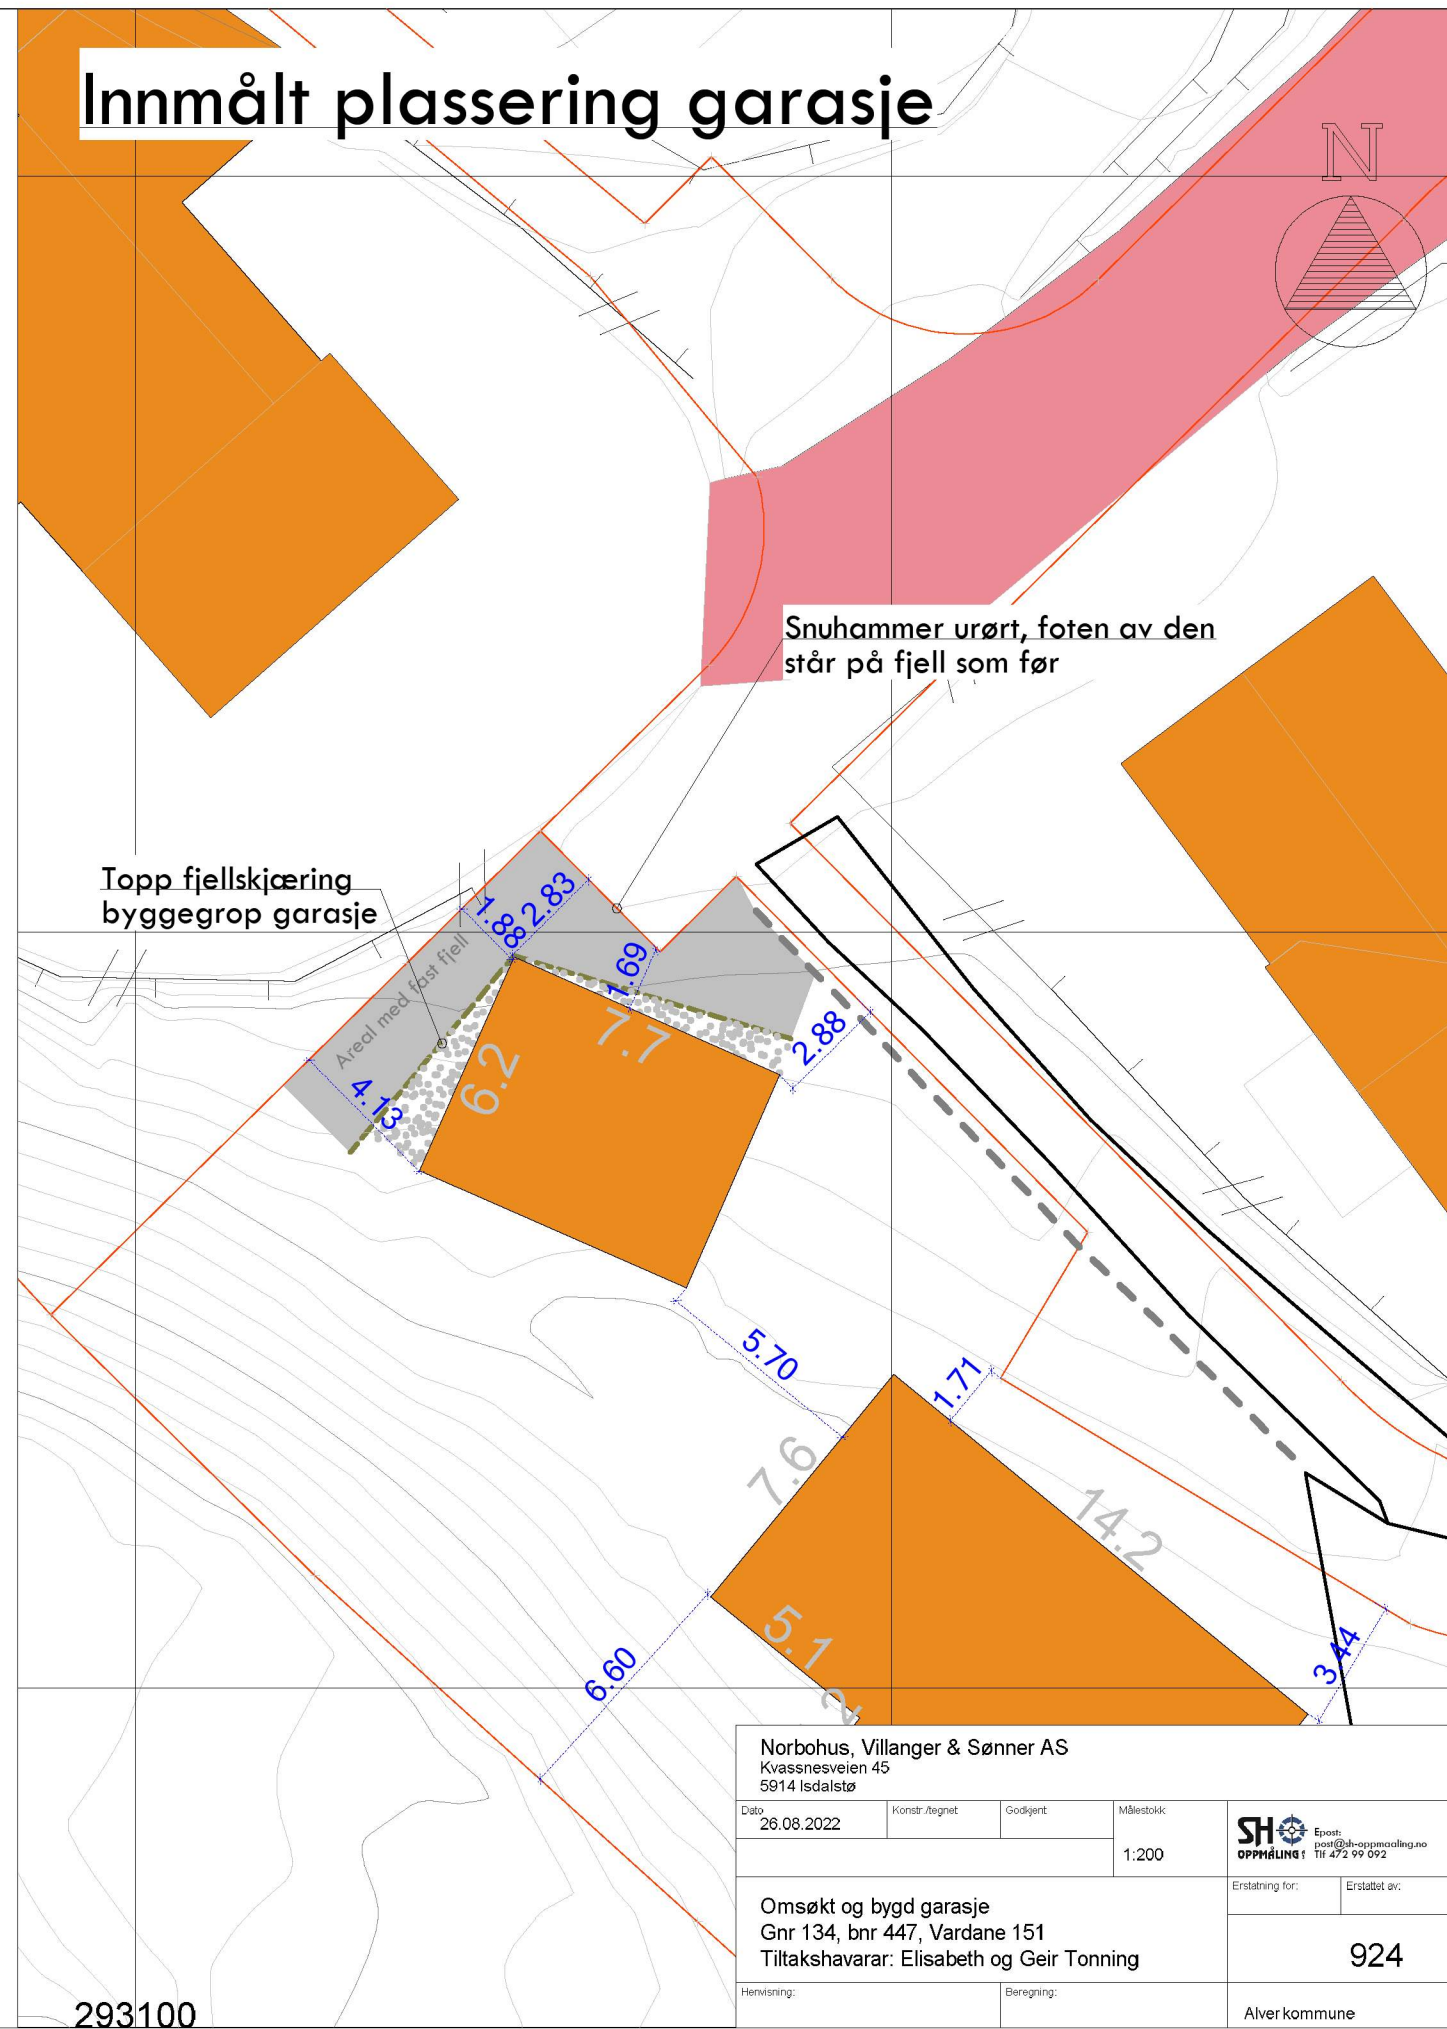

Omsøkt plassering garasje

Innmålt plassering garasje

Norbohus, Villanger & Sønner AS Kvassnesveien 45 5914 Isdalstø			
Dato: 26.08.2022	Konstr./regnet	Godkjent	Målestokk: 1:200
Omsøkt og bygd garasje Gnr 134, bnr 447, Vardane 151 Tiltakshavarar: Elisabeth og Geir Tonning		Erstattet av:	924
Henvisning:		Beregning:	Alver kommune