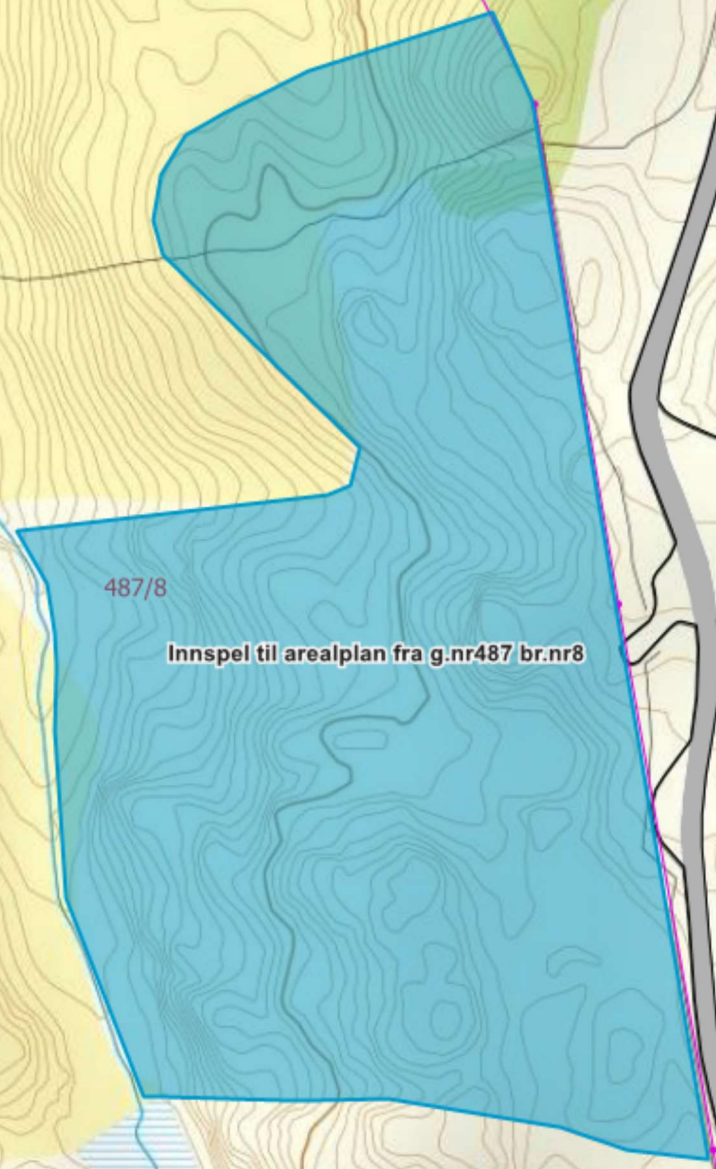

Ålen

N6725464, Ø289816 +

487/2

487/8

Innspel til arealplan fra g.nr487 br.nr8

487/6

Innspel kommunedelplan fra gnr487 brnr8
Område for inntil 4 tomter.

Dato: 31-08-2022

Målestokk: 1:1 250

+ N6725105, Ø289566

Data fra Kartverket, Norge Digitalt og Nordhordland digitalt