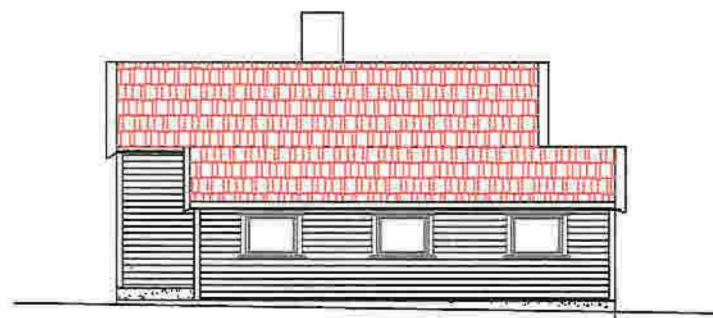

Fasade Syd

Fasade vest

Fasade nord

Fasade øst

Fasader

Byggherre:	Vibeke Ekehaug og Jo Einar Vabø
Adresse:	Krossneet 28
Prosjekt:	Tilbygg
Dato:	19.05.2022
Tegnet av:	SAD
Målestokk 1:150	