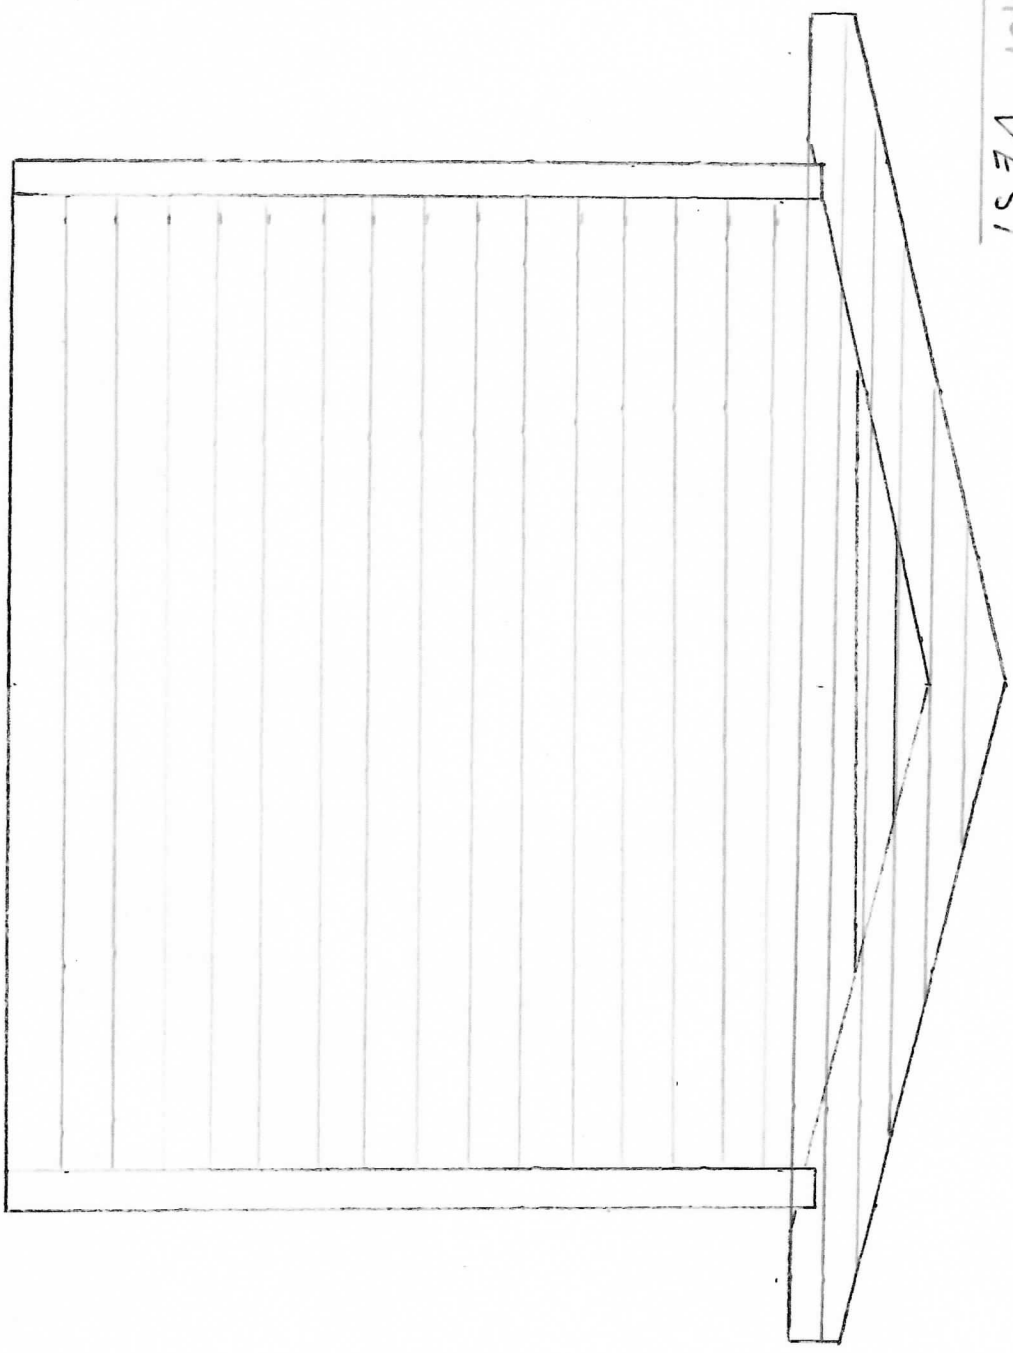

GAPAHUK

FASADE MOT VEST

M: 1:2