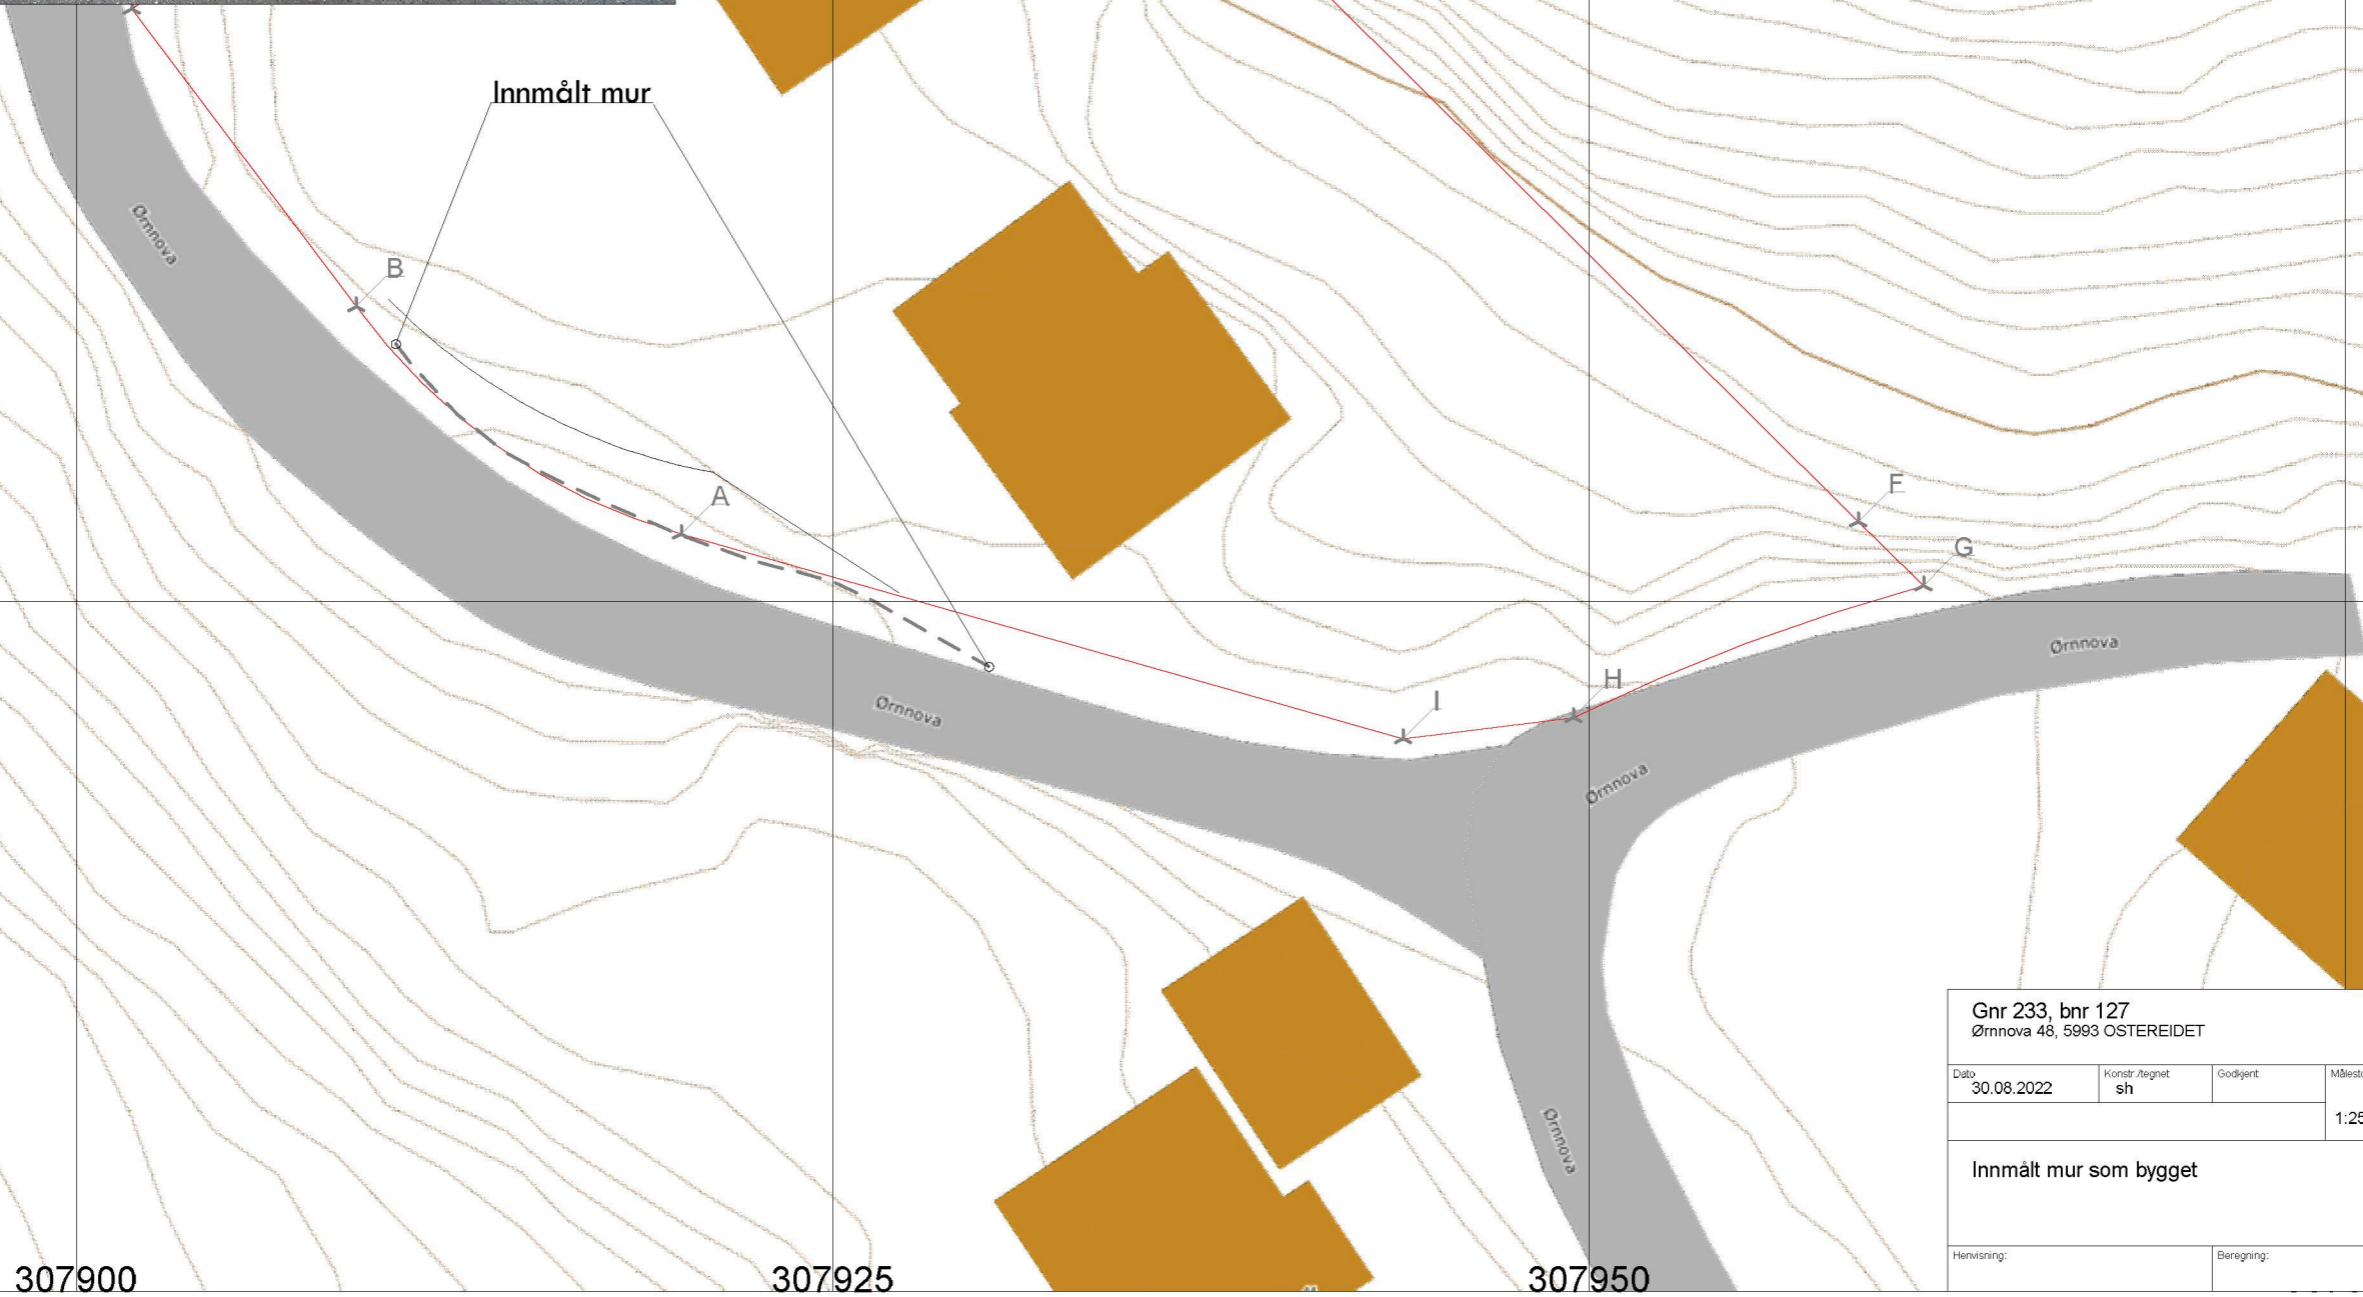

6726350

6726325

307900

307925

307950

Innmålt mur

Gnr 233, bnr 127				 <small>post@sh-oppmaling.no</small> <small>TI 472 99 092</small>
Ørnova 48, 5993 ØSTEREIDET				
Dato	Konstr./egnet	Godkjent	Målestokk	Erstatning for: Erstatet av:
30.08.2022	sh		1:250	
Innmålt mur som bygget				903
Henvisning:		Beregning:		Alver kommune