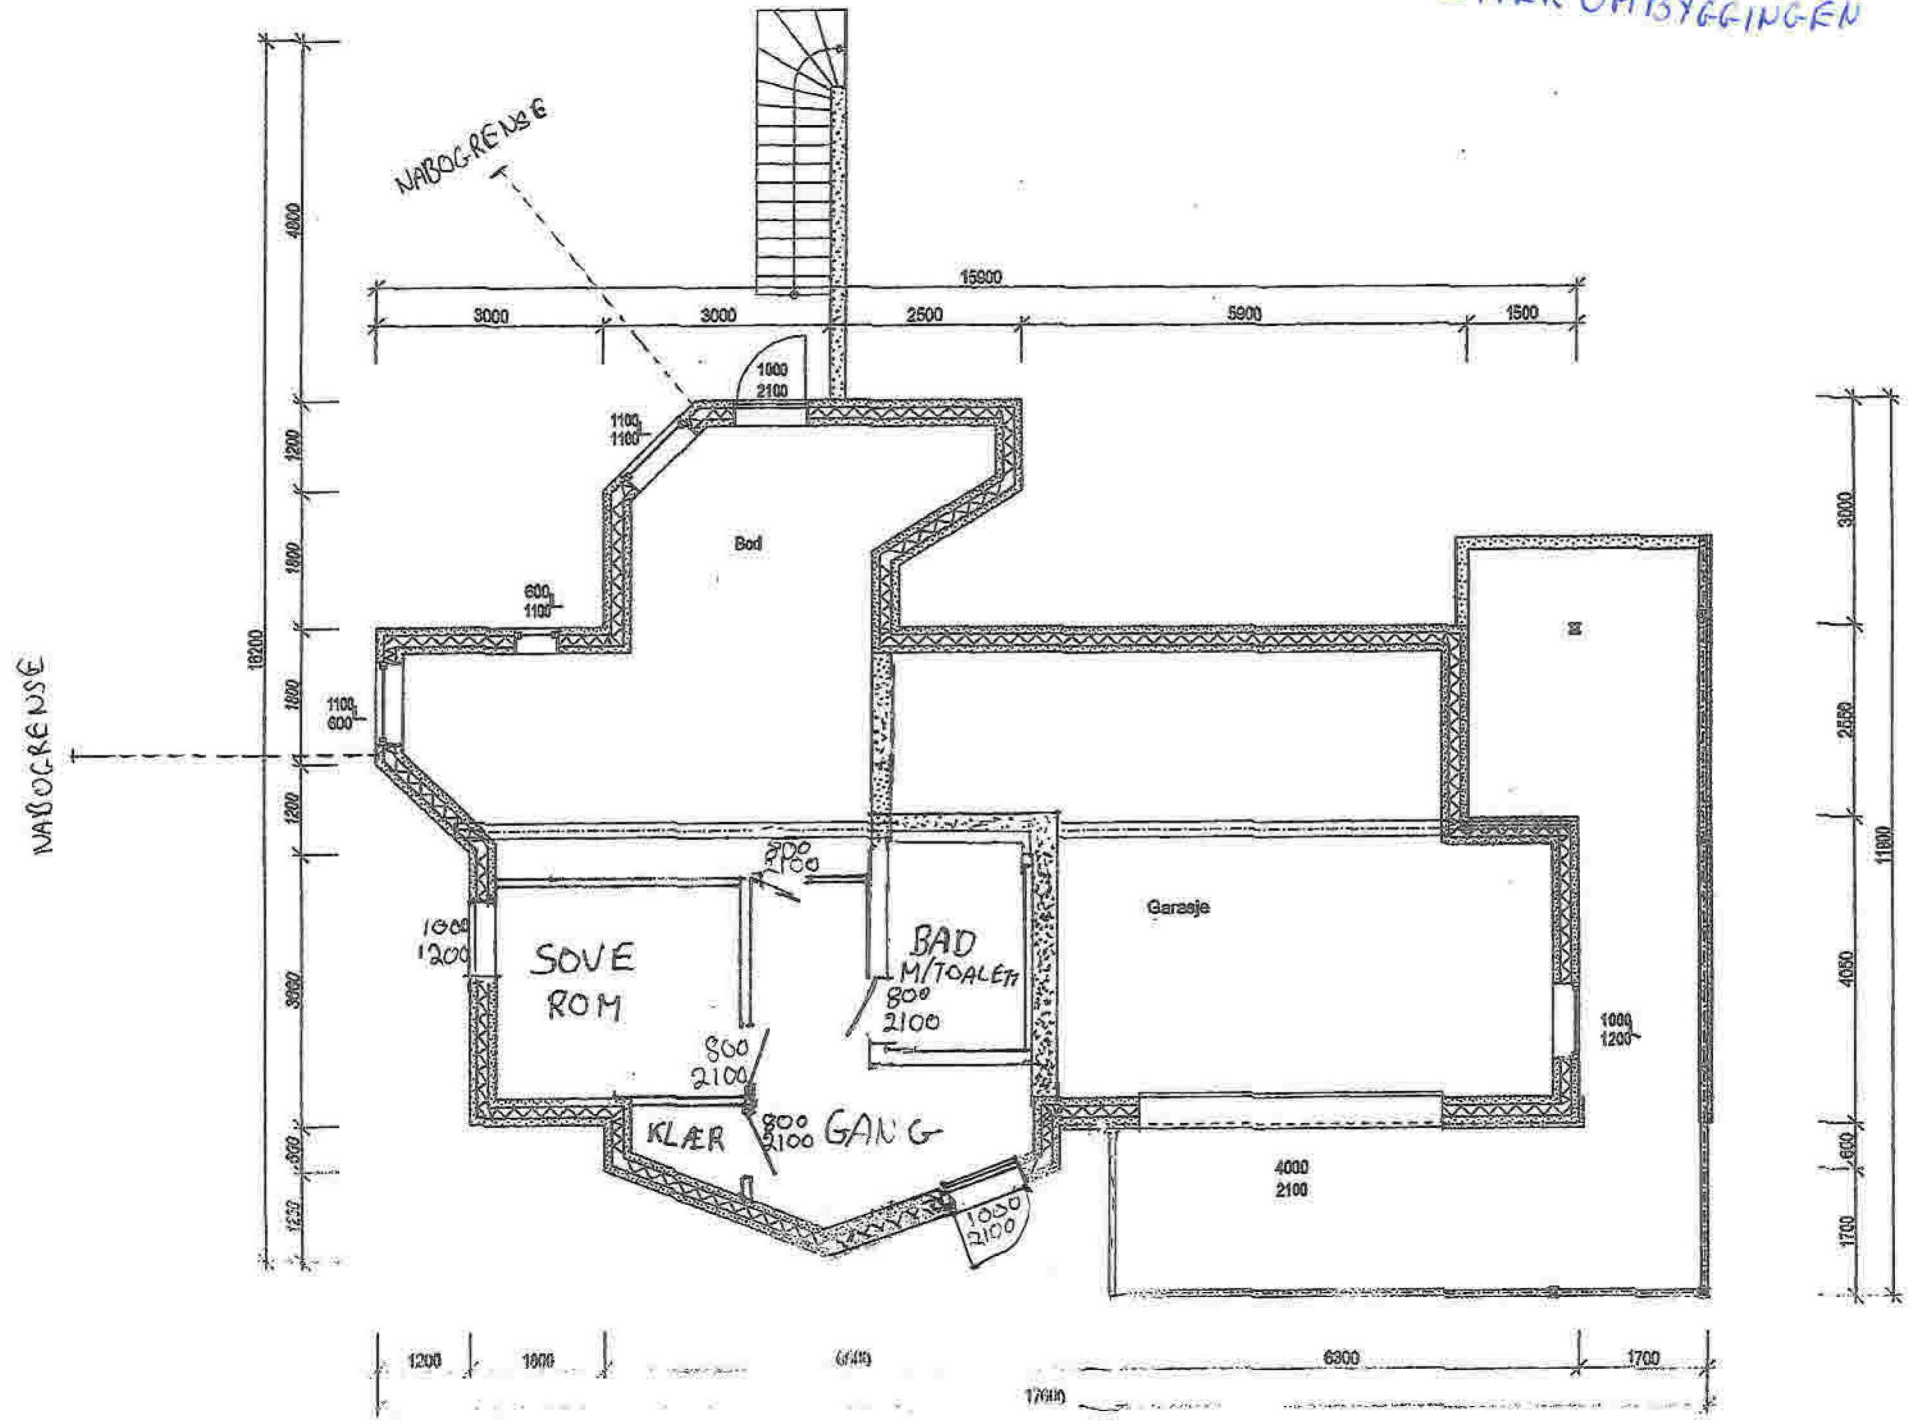

ETTER OMBYGGINGEN

DATE	SNITTTEGNING	SIGN
10.09.22	MAL 1:50	H.R