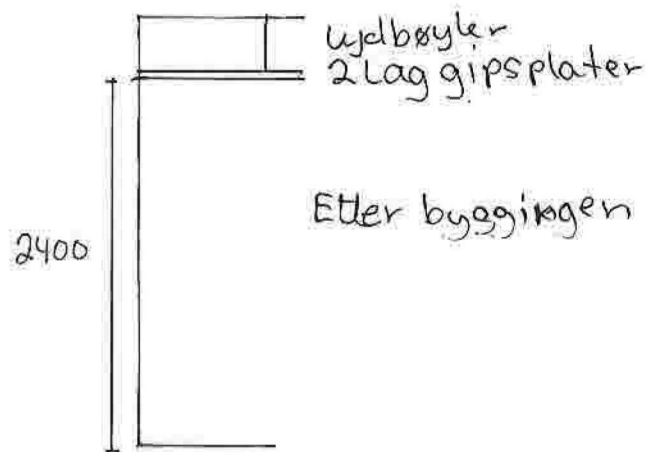

ETTER OMBYGGINGEN

DATE	SNITTTEGNING	SIGN
10.09.22	MAL 1:50	H.R