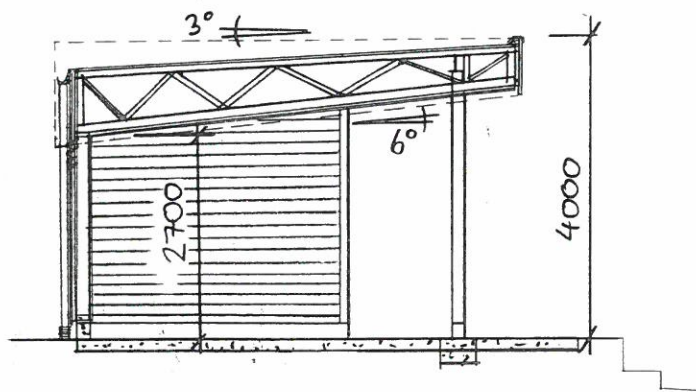

PLAN 1:100

SNITT 1:100

Mjelde Bygg AS

Mjelddalen 85

5286 Haus

56397878 | hei@mjeldebygg.no | www.mjeldebygg.no

ALVER KOMMUNE
TAKOVERBYGG FREKHAUG TORG

GBNR 323/490