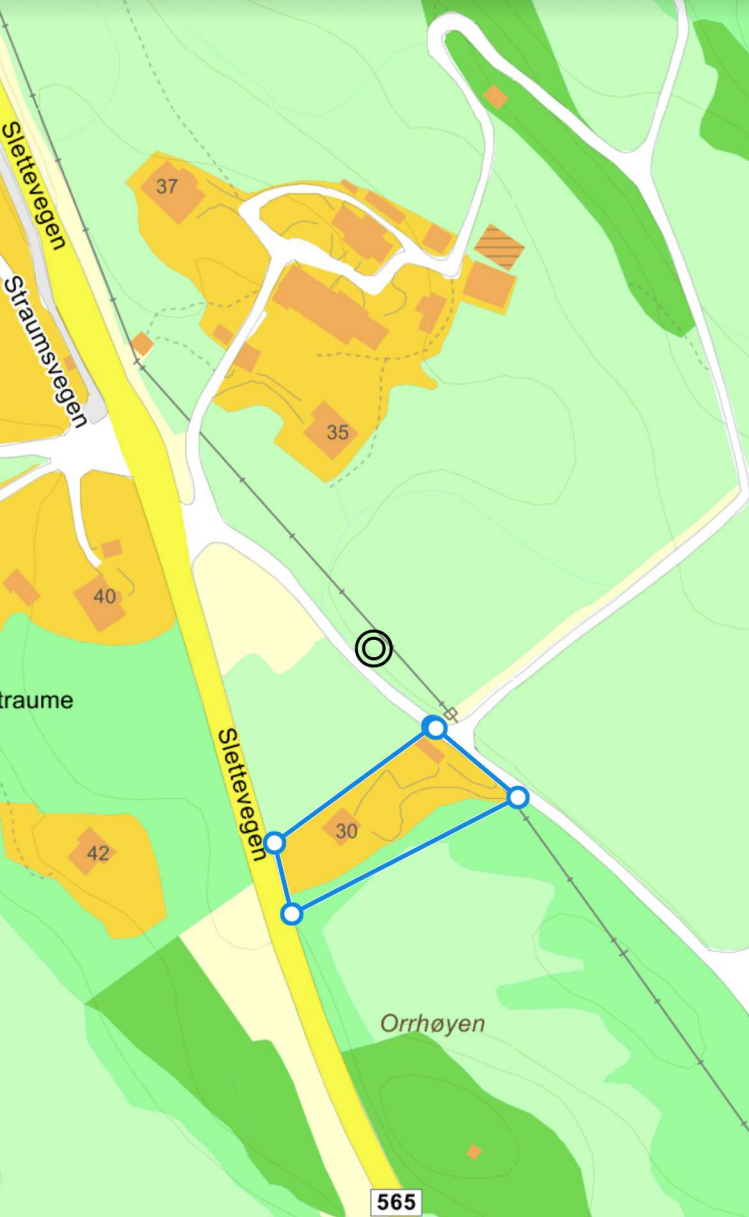

Lukk

traume

Orrhøyen

565

Fjern punkt

Avstand:

166 m

Legg til punkt