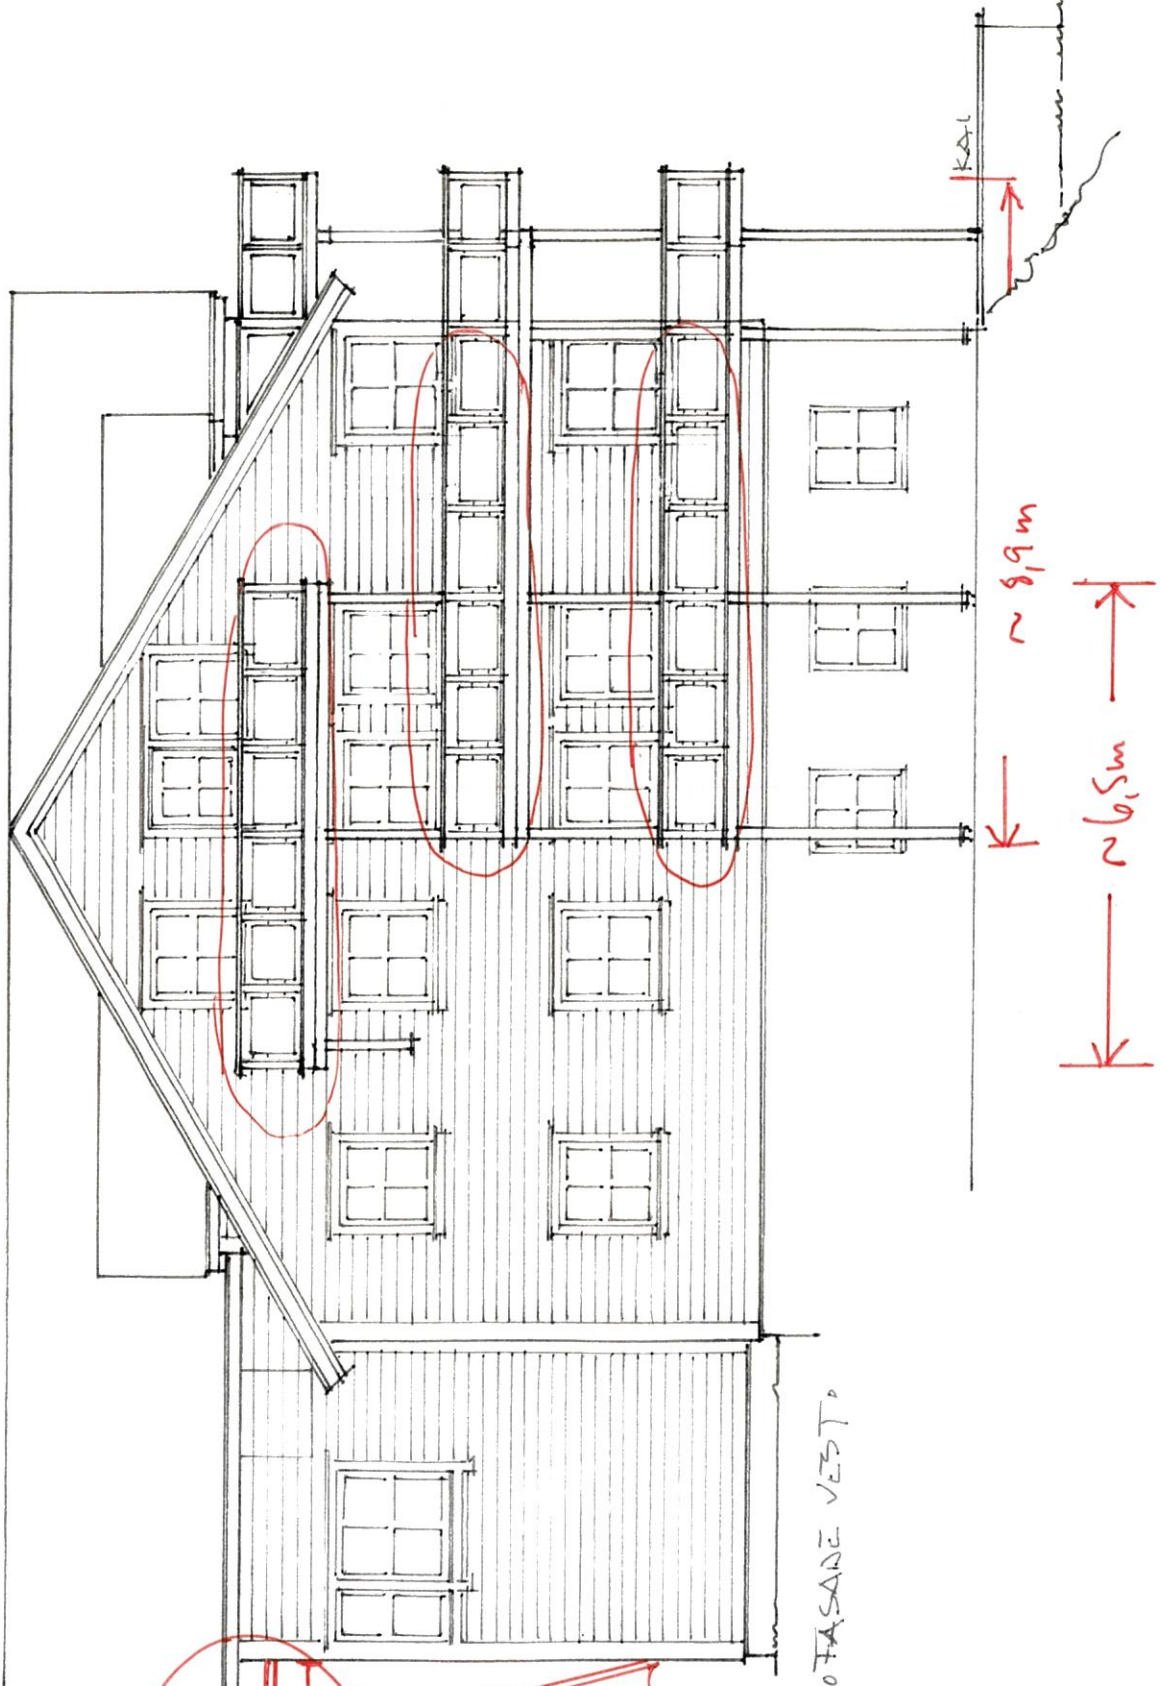

1 SDALSTØBANKEN 101

Gbnr 137/259 (bygget)

137/826 (areal
rund)

Altan loft

Altan 2. etg

Altan 1. etg

2m

FASADE SØR

AGE VIGLEIK NYHAMMER

KORRIGERT 24.7.17

A
104.
104.

FASANE VEST

Karl

ÅGE VIGLEIK NYHAMMER

KORRIGERT 24.9.17

Altan loft

Altan loft

Altan 2. etg.

Altan 1. etg.

2m

FACADE NORMA

4,8m

REG VIGLEIK NYHAMMER

KORRIGERT 24.9.17