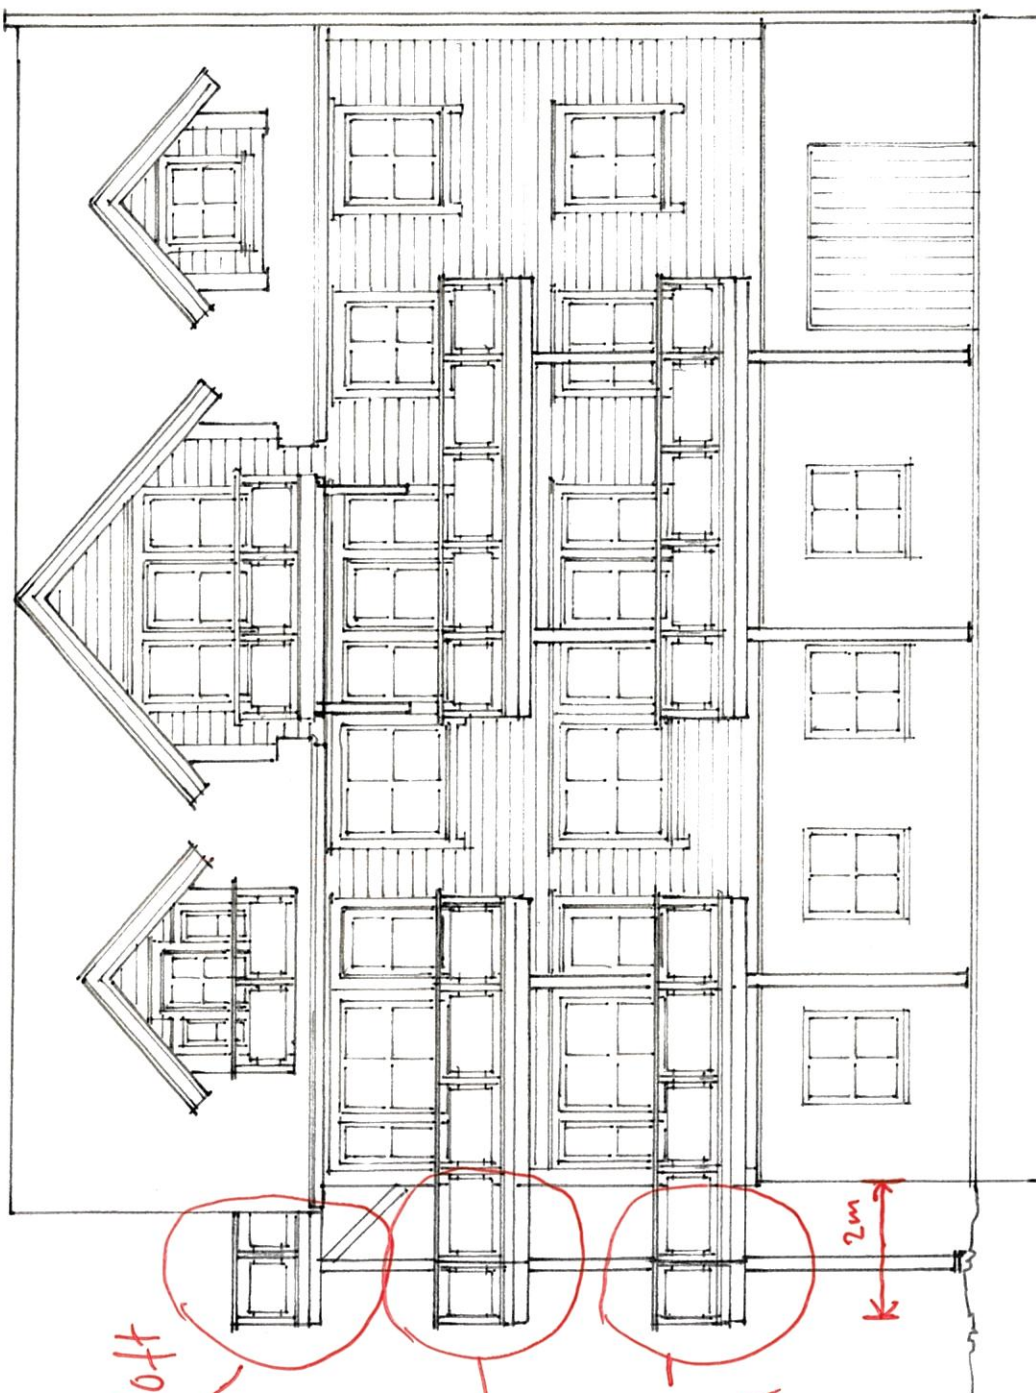

1 SDALSTØBANKEN 101

Gbnr 137/259 (bygget)

137/826 (areal
rund)

Altan loft

Altan 2. etg

Altan 1. etg

2m

FASADE SØR

AGE VIGLEIK NYHAMMER

KORRIGERT 24.7.17

A
104.
104.

FASANE VEST

Karl

ÅGE VIGLEIK NYHAMMER

KORRIGERT 24.9.17

Altan loft

Altan loft

Altan 2. etg.

Altan 1. etg.

2m

FACADE NORMA

4,8m

REG VIGLEIK NYHAMMER

KORRIGERT 24.9.17