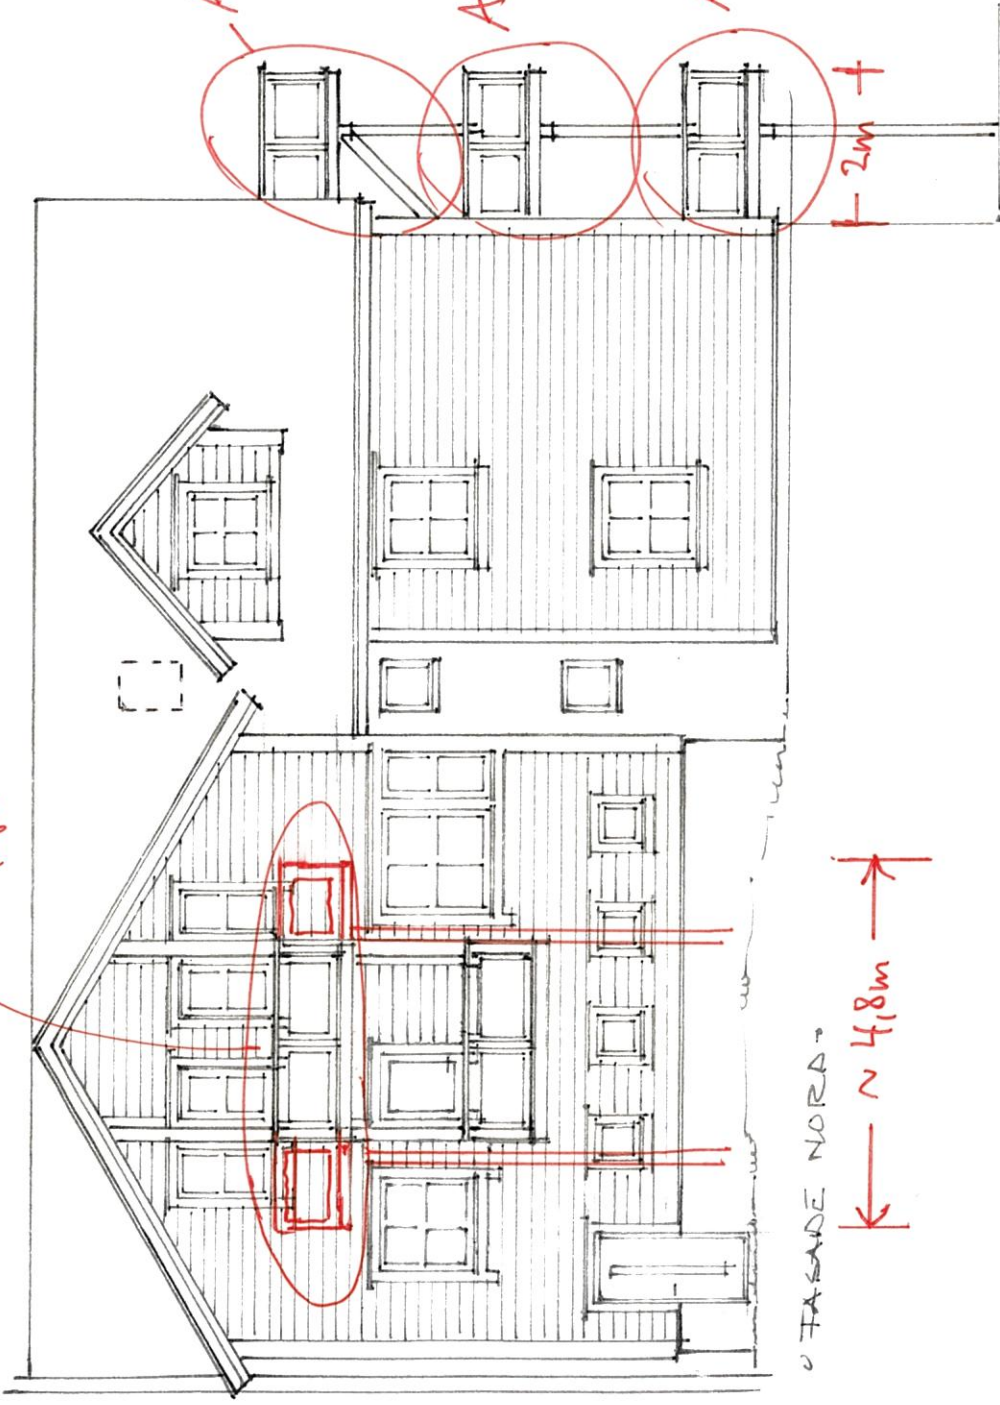

1 SDALSTØBANKEN 101

Gbnr 137/259 (bygget)

137/826 (areal
rund)

Altan loft

Altan 2. etg

Altan 1. etg

2m

FASADE SØR

AGE VIGLEIK NYHAMMER

KORRIGERT 24.7.17

A
104.
104.

FASANE VEST

Karl

ÅGE VIGLEIK NYHAMMER

KORRIGERT 24.9.17

Altan loft

Altan loft

Altan 2. etg.

Altan 1. etg.

2m

FACADE NORMA

4,8m

REG VIGLEIK NYHAMMER

KORRIGERT 24.9.17